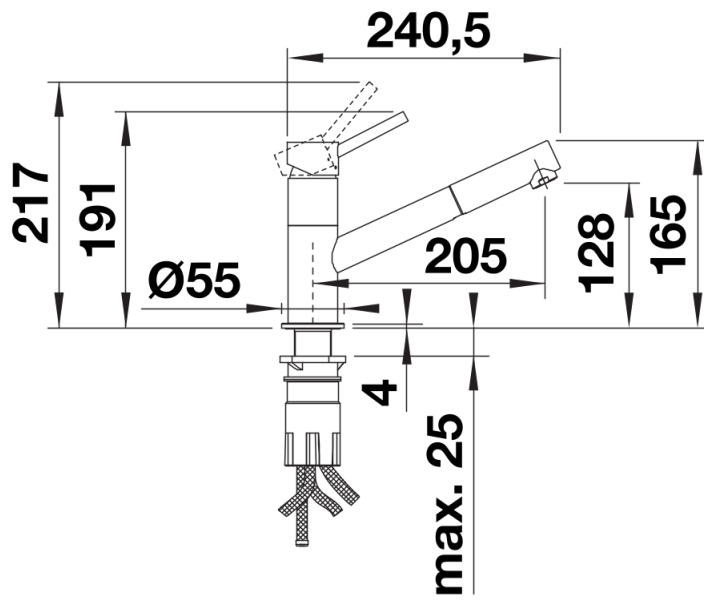

Produktdatenblatt KANO-S

Art. Nr. 525043

Vorteil

- Schlanke Armatur in ästhetischen Design
- Mit herausziehbarem Auslauf
- Besonders für kompakte Spülen geeignet
- Erweiterter Aktionsradius durch 120° schwenkbaren Auslauf
- Color-Ausführung in perfekter Abstimmung zu farbigen Spülen und Becken aus SILGRANIT

Farben

Verfügbare Farben

silgranitschwarz/chrom
anthrazit/chrom
vulkangrau/chrom
silgranitweiß/chrom
softweiß/chrom
cafe/chrom

SILGRANIT-Look zweifarbig cafe/chrom

Lieferumfang

- Ø 35 mm Armaturenbohrung erforderlich
- Mit Keramik-Scheibenkartusche
- Patentierter Strahlregler für deutlich reduzierte Verkalkung
- Brause aus Kunststoff
- Nylonummantelter Brauseschlauch
- Schlauchgewicht für sicheren Rückzug
- Flexible Anschlussrohre, 500 mm lang und $\frac{3}{8}$ "-Mutter
- Stabilisierungsplatte zur Erhöhung der Standfestigkeit der Armatur beim Einbau in Edelstahlspülen
- Mit Rückflussverhinderer und damit garantiert rückflussfrei nach EN 1717

Details

Schwenkbereich

Seitenansicht Hebel 2D

Seitenansicht