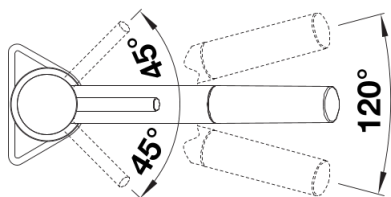

Produktdatenblatt KANO-S

Art. Nr. 525043

Vorteil

- Schlanke Armatur in ästhetischen Design
- Mit herausziehbarem Auslauf
- Besonders für kompakte Spülen geeignet
- Erweiterter Aktionsradius durch 120° schwenkbaren Auslauf
- Color-Ausführung in perfekter Abstimmung zu farbigen Spülen und Becken aus SILGRANIT

Farben

Verfügbare Farben

silgranitschwarz/chrom
anthrazit/chrom
vulkangrau/chrom
silgranitweiß/chrom
softweiß/chrom
cafe/chrom

SILGRANIT-Look zweifarbig cafe/chrom

Lieferumfang

- Ø 35 mm Armaturenbohrung erforderlich
- Mit Keramik-Scheibenkartusche
- Patentierter Strahlregler für deutlich reduzierte Verkalkung
- Brause aus Kunststoff
- Nylonummantelter Brauseschlauch
- Schlauchgewicht für sicheren Rückzug
- Flexible Anschlussrohre, 500 mm lang und $\frac{3}{8}$ "-Mutter
- Stabilisierungsplatte zur Erhöhung der Standfestigkeit der Armatur beim Einbau in Edelstahlspülen
- Mit Rückflussverhinderer und damit garantiert rückflussfrei nach EN 1717

Details

Schwenkbereich

Seitenansicht Hebel 2D

Seitenansicht