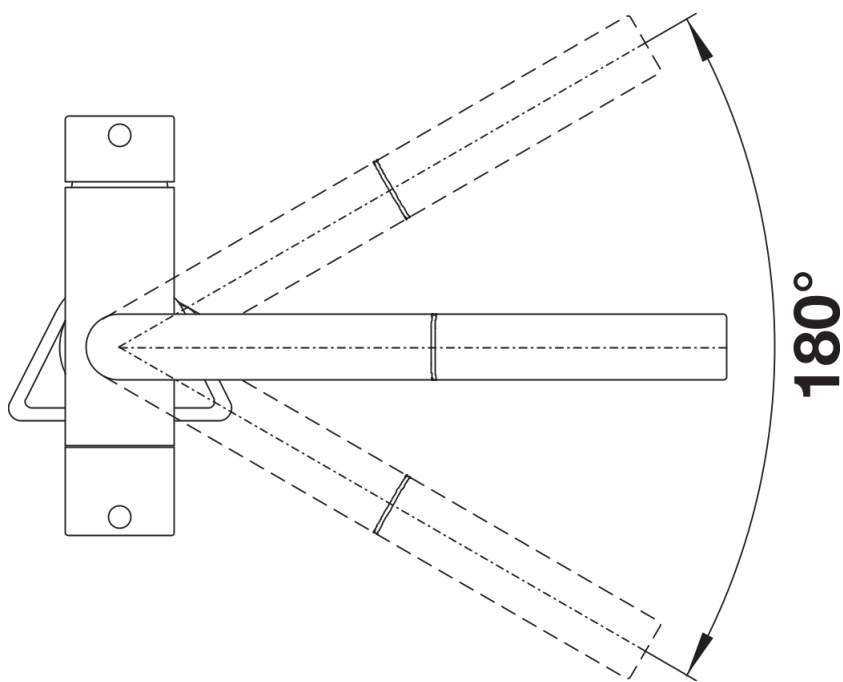

Farben

Verfügbare Farben

PVD steel
satin dark steel

PVD PVD steel

Lieferumfang

- 180° schwenkbarer Auslauf für größere Reichweite
- Ø 35 mm Armaturenbohrung erforderlich
- Keramikventil und Scheibenkartusche
- Klarstrahlperlator
- Brause aus Metall
- Nylonummantelter Brauseschlauch
- Schlauchgewicht für sicheren Rückzug
- Flexible Anschlussrohre, 500 mm lang und 3/8"-Mutter
- Stabilisierungsplatte zur Erhöhung der Standfestigkeit der Armatur beim Einbau in Edelstahlspülen
- Mit Rückflussverhinderer und somit garantiert rücklaufsicher nach EN 1717
- Filtersystem nicht im Lieferumfang enthalten

Details

Schwenkbereich

Seitenansicht Hebel 2D

Seitenansicht