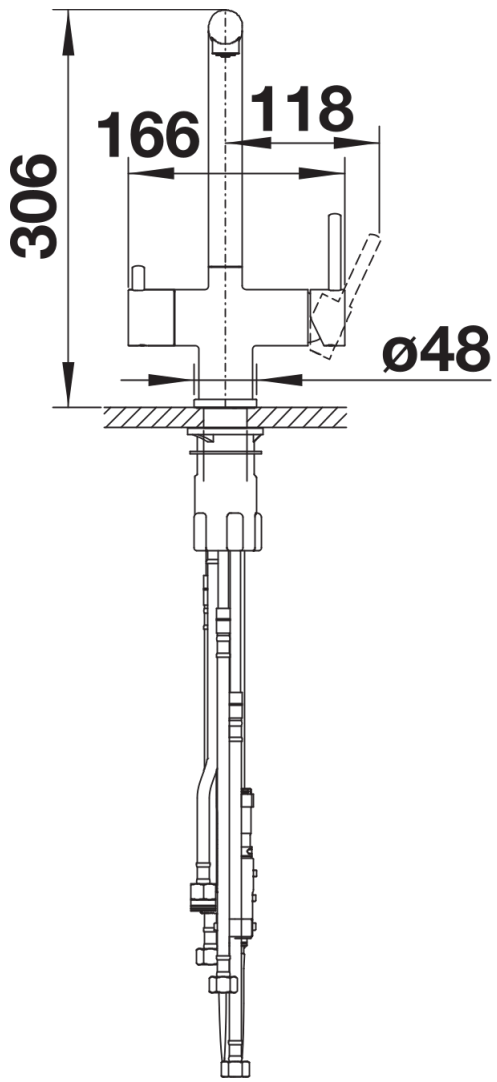

Produktdatenblatt FONTAS-S II Filter

Art. Nr. 525199

Vorteil

- Komfortable 3-in-1-Armatur: Gefiltertes und ungefiltertes Wasser aus einem herausziehbaren Auslauf
- Separate Bedieneinheiten: Mischhebel rechts für Kalt- und Warmwasser sowie Drehgriff links für gefiltertes Wasser
- Hygienisch: getrennte Wasserführung und separater Auslass für gefiltertes Wasser - keine Vermischung mit Leitungswasser
- Platzsparend und praktisch: durch 3-in-1-Armatur keine zusätzliche Bohrung für die Entnahme von gefiltertem Wasser notwendig
- Oberflächen-Ausführungen in perfekter Abstimmung zu Spülen und Becken
- Für die Installation mit einem Wasser-Filter-System

Farben

Verfügbare Farben

PVD steel
satin dark steel

PVD PVD steel

Lieferumfang

- 180° schwenkbarer Auslauf für größere Reichweite
- Ø 35 mm Armaturenbohrung erforderlich
- Keramikventil und Scheibenkartusche
- Klarstrahlperlator
- Brause aus Metall
- Nylonummantelter Brauseschlauch
- Schlauchgewicht für sicheren Rückzug
- Flexible Anschlussrohre, 500 mm lang und 3/8"-Mutter
- Stabilisierungsplatte zur Erhöhung der Standfestigkeit der Armatur beim Einbau in Edelstahlspülen
- Mit Rückflussverhinderer und somit garantiert rücklaufsicher nach EN 1717
- Filtersystem nicht im Lieferumfang enthalten

Details

Schwenkbereich

Seitenansicht Hebel 2D

Seitenansicht