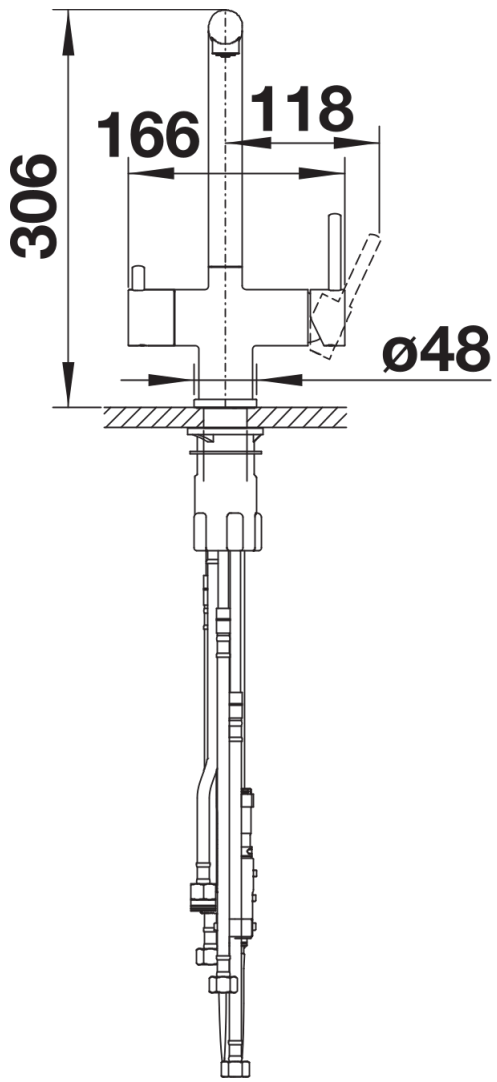

Produktdatenblatt FONTAS-S II Filter

Art. Nr. 527737

Vorteil

- Komfortable 3-in-1-Armatur: Gefiltertes und ungefiltertes Wasser aus einem herausziehbaren Auslauf
- Separate Bedieneinheiten: Mischhebel rechts für Kalt- und Warmwasser sowie Drehgriff links für gefiltertes Wasser
- Hygienisch: getrennte Wasserführung und separater Auslass für gefiltertes Wasser - keine Vermischung mit Leitungswasser
- Platzsparend und praktisch: durch 3-in-1-Armatur keine zusätzliche Bohrung für die Entnahme von gefiltertem Wasser notwendig
- Oberflächen-Ausführungen in perfekter Abstimmung zu Spülen und Becken
- Für die Installation mit einem Wasser-Filter-System

Farben

Verfügbare Farben

PVD steel
satin dark steel

PVD satin dark steel

Lieferumfang

- 180° schwenkbarer Auslauf für größere Reichweite
- Ø 35 mm Armaturenbohrung erforderlich
- Keramikventil und Scheibenkartusche
- Klarstrahlperlator
- Brause aus Metall
- Nylonummantelter Brauseschlauch
- Schlauchgewicht für sicheren Rückzug
- Flexible Anschlussrohre, 500 mm lang und 3/8"-Mutter
- Stabilisierungsplatte zur Erhöhung der Standfestigkeit der Armatur beim Einbau in Edelstahlspülen
- Mit Rückflussverhinderer und somit garantiert rücklaufsicher nach EN 1717
- Filtersystem nicht im Lieferumfang enthalten

Details

Schwenkbereich

Seitenansicht Hebel 2D

Seitenansicht