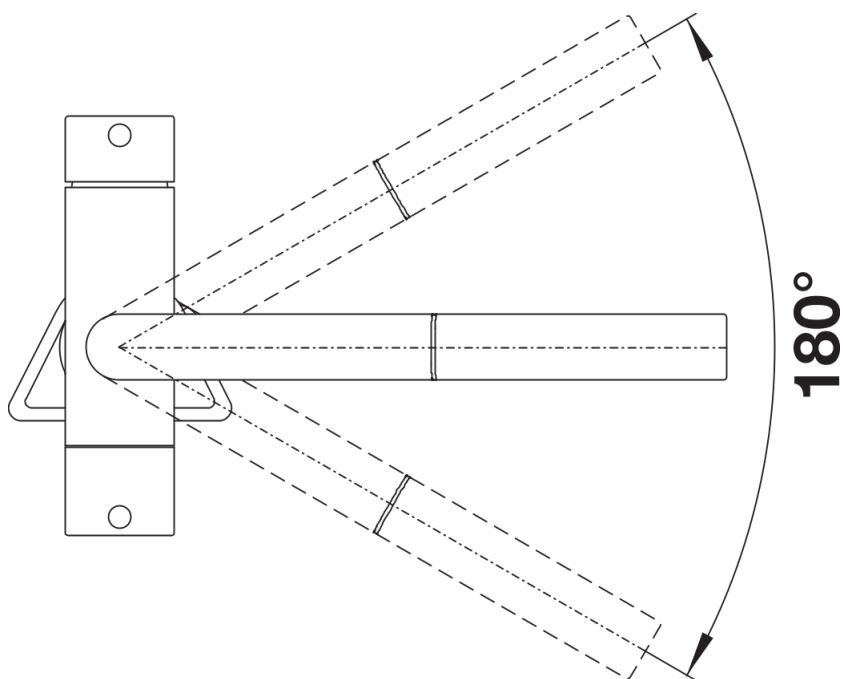

Farben

Verfügbare Farben

PVD steel
satin dark steel

PVD satin dark steel

Lieferumfang

- 180° schwenkbarer Auslauf für größere Reichweite
- Ø 35 mm Armaturenbohrung erforderlich
- Keramikventil und Scheibenkartusche
- Klarstrahlperlator
- Brause aus Metall
- Nylonummantelter Brauseschlauch
- Schlauchgewicht für sicheren Rückzug
- Flexible Anschlussrohre, 500 mm lang und 3/8"-Mutter
- Stabilisierungsplatte zur Erhöhung der Standfestigkeit der Armatur beim Einbau in Edelstahlspülen
- Mit Rückflussverhinderer und somit garantiert rücklaufsicher nach EN 1717
- Filtersystem nicht im Lieferumfang enthalten

Details

Schwenkbereich

Seitenansicht Hebel 2D

Seitenansicht