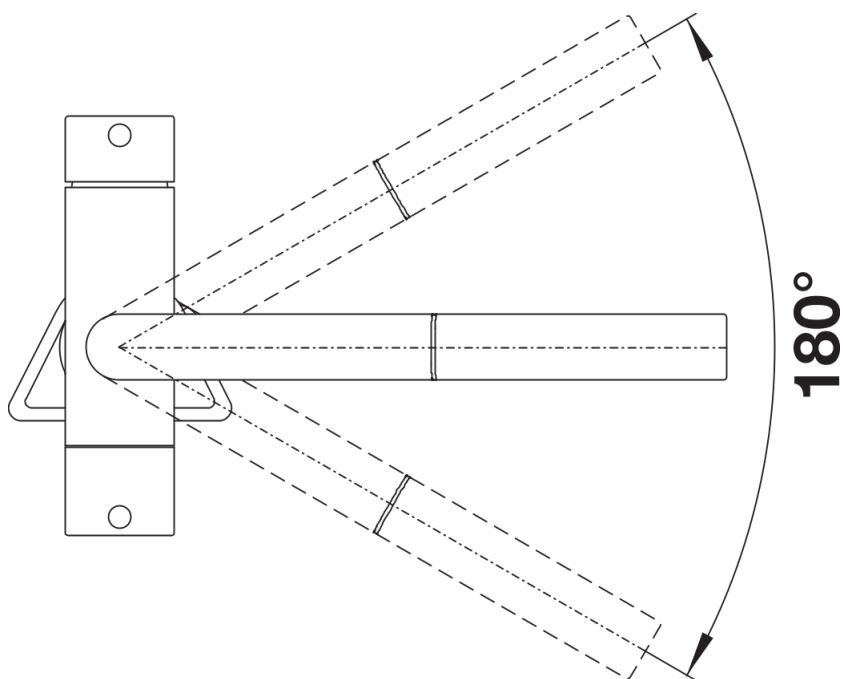

Farben

Verfügbare Farben

silgranitschwarz
anthrazit
felsgrau
vulkangrau
silgranitweiß
softweiß
tartufo

SILGRANIT-Look anthrazit

Lieferumfang

- 180° schwenkbarer Auslauf für größere Reichweite
- Ø 35 mm Armaturenbohrung erforderlich
- Keramikventil und Scheibenkartusche
- Klarstrahlperlator
- Brause aus Metall
- Nylonummantelter Brauseschlauch
- Schlauchgewicht für sicheren Rückzug
- Flexible Anschlussrohre, 500 mm lang und $\frac{3}{8}$ "-Mutter
- Stabilisierungsplatte zur Erhöhung der Standfestigkeit der Armatur beim Einbau in Edelstahlspülen
- Mit Rückflussverhinderer und somit garantiert rücklaufsicher nach EN 1717
- Filtersystem nicht im Lieferumfang enthalten

Details

Schwenkbereich

Seitenansicht Hebel 2D

Seitenansicht