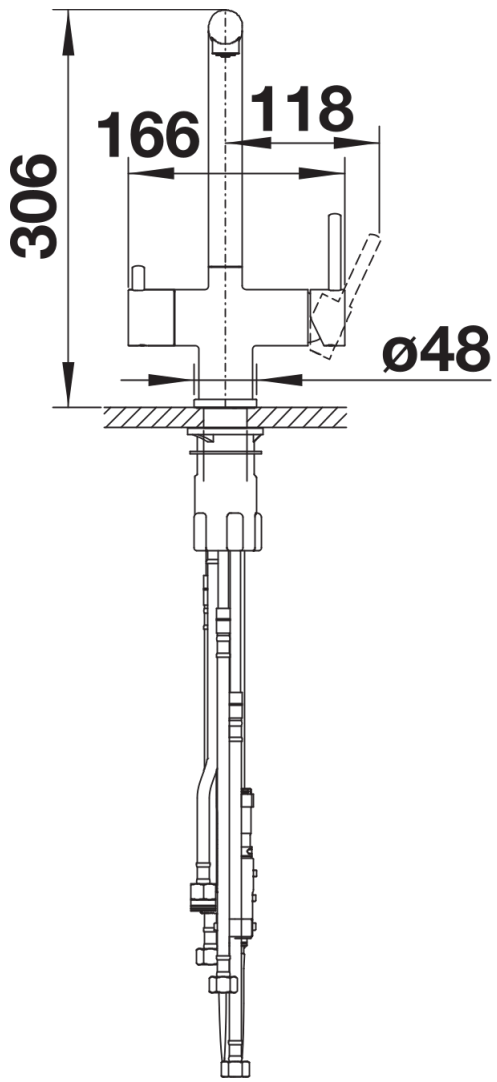

Produktdatenblatt FONTAS-S II Filter

Art. Nr. 525200

Vorteil

- Komfortable 3-in-1-Armatur: Gefiltertes und ungefiltertes Wasser aus einem herausziehbaren Auslauf
- Separate Bedieneinheiten: Mischhebel rechts für Kalt- und Warmwasser sowie Drehgriff links für gefiltertes Wasser
- Hygienisch: getrennte Wasserführung und separater Auslass für gefiltertes Wasser - keine Vermischung mit Leitungswasser
- Platzsparend und praktisch: durch 3-in-1-Armatur keine zusätzliche Bohrung für die Entnahme von gefiltertem Wasser notwendig
- Oberflächen-Ausführungen in perfekter Abstimmung zu Spülen und Becken
- Für die Installation mit einem Wasser-Filter-System

Farben

Verfügbare Farben

silgranitschwarz
anthrazit
felsgrau
vulkangrau
silgranitweiß
softweiß
tartufo

SILGRANIT-Look anthrazit

Lieferumfang

- 180° schwenkbarer Auslauf für größere Reichweite
- Ø 35 mm Armaturenbohrung erforderlich
- Keramikventil und Scheibenkartusche
- Klarstrahlperlator
- Brause aus Metall
- Nylonummantelter Brauseschlauch
- Schlauchgewicht für sicheren Rückzug
- Flexible Anschlussrohre, 500 mm lang und $\frac{3}{8}$ "-Mutter
- Stabilisierungsplatte zur Erhöhung der Standfestigkeit der Armatur beim Einbau in Edelstahlspülen
- Mit Rückflussverhinderer und somit garantiert rücklaufsicher nach EN 1717
- Filtersystem nicht im Lieferumfang enthalten

Details

Schwenkbereich

Seitenansicht Hebel 2D

Seitenansicht