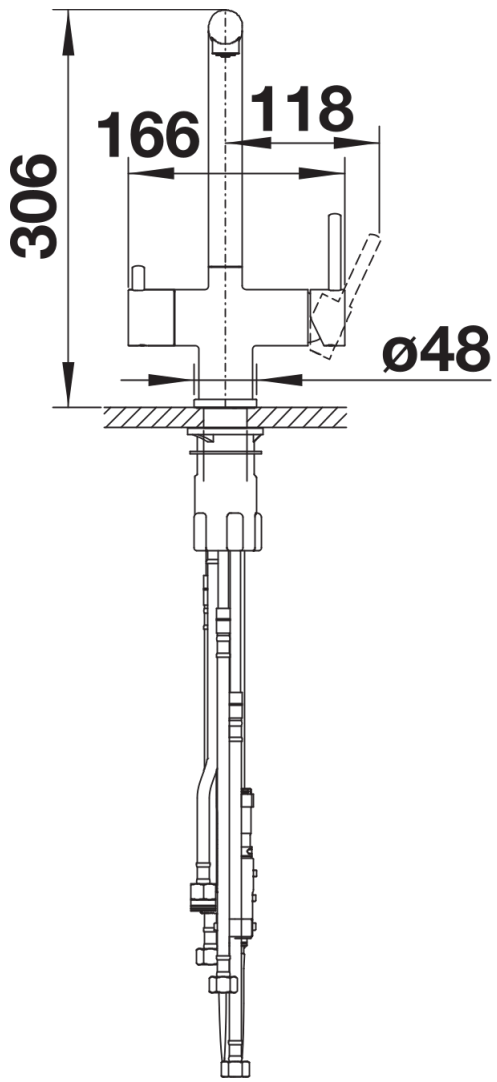

## Produktdatenblatt FONTAS-S II Filter

Art. Nr. 525206

## Lieferumfang

---

- 180° schwenkbarer Auslauf für größere Reichweite
- Ø 35 mm Armaturenbohrung erforderlich
- Keramikventil und Scheibenkartusche
- Klarstrahlperlator
- Brause aus Metall
- Nylonummantelter Brauseschlauch
- Schlauchgewicht für sicheren Rückzug
- Flexible Anschlussrohre, 500 mm lang und  $\frac{3}{8}$ "-Mutter
- Stabilisierungsplatte zur Erhöhung der Standfestigkeit der Armatur beim Einbau in Edelstahlspülen
- Mit Rückflussverhinderer und somit garantiert rücklaufsicher nach EN 1717
- Filtersystem nicht im Lieferumfang enthalten

## Details

---

Schwenkbereich

Seitenansicht Hebel 2D

Seitenansicht