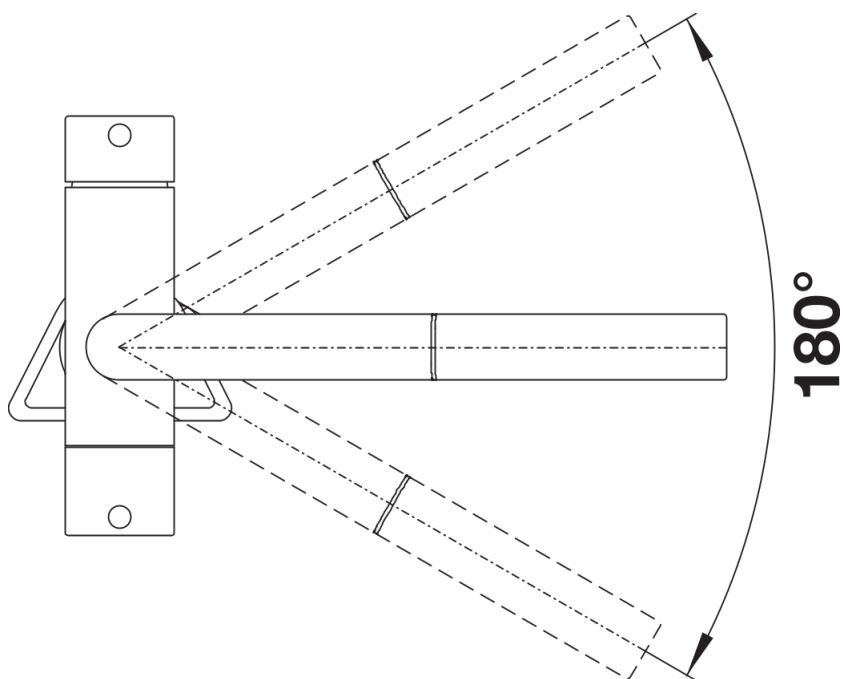

## Lieferumfang

---

- 180° schwenkbarer Auslauf für größere Reichweite
- Ø 35 mm Armaturenbohrung erforderlich
- Keramikventil und Scheibenkartusche
- Klarstrahlperlator
- Brause aus Metall
- Nylonummantelter Brauseschlauch
- Schlauchgewicht für sicheren Rückzug
- Flexible Anschlussrohre, 500 mm lang und  $\frac{3}{8}$ "-Mutter
- Stabilisierungsplatte zur Erhöhung der Standfestigkeit der Armatur beim Einbau in Edelstahlspülen
- Mit Rückflussverhinderer und somit garantiert rücklaufsicher nach EN 1717
- Filtersystem nicht im Lieferumfang enthalten

## Details

---

Schwenkbereich

Seitenansicht Hebel 2D

Seitenansicht