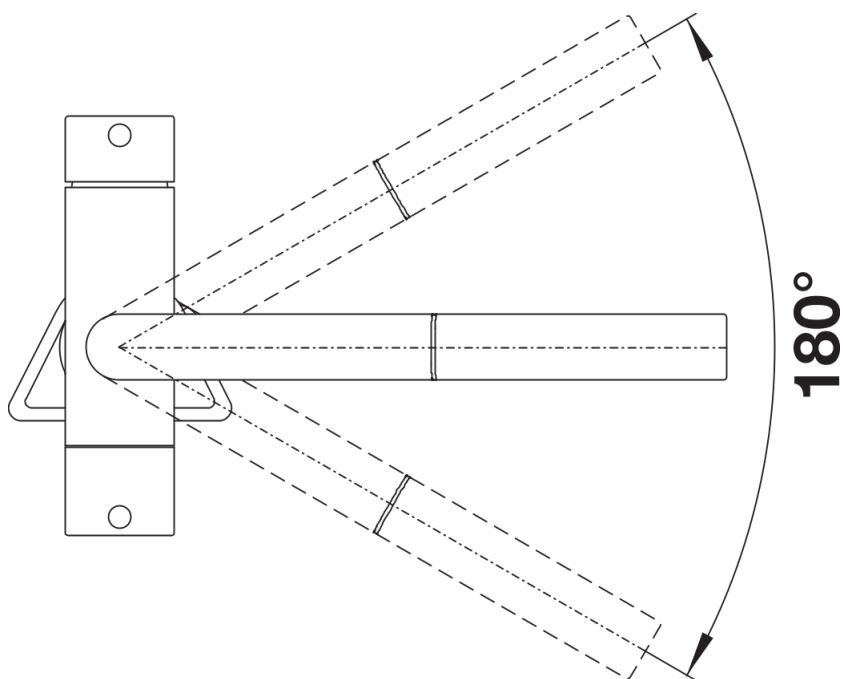

Farben

Verfügbare Farben

silgranitschwarz
anthrazit
felsgrau
vulkangrau
silgranitweiß
softweiß
tartufo

SILGRANIT-Look softweiß

Lieferumfang

- 180° schwenkbarer Auslauf für größere Reichweite
- Ø 35 mm Armaturenbohrung erforderlich
- Keramikventil und Scheibenkartusche
- Klarstrahlperlator
- Brause aus Metall
- Nylonummantelter Brauseschlauch
- Schlauchgewicht für sicheren Rückzug
- Flexible Anschlussrohre, 500 mm lang und $\frac{3}{8}$ "-Mutter
- Stabilisierungsplatte zur Erhöhung der Standfestigkeit der Armatur beim Einbau in Edelstahlspülen
- Mit Rückflussverhinderer und somit garantiert rücklaufsicher nach EN 1717
- Filtersystem nicht im Lieferumfang enthalten

Details

Schwenkbereich

Seitenansicht Hebel 2D

Seitenansicht