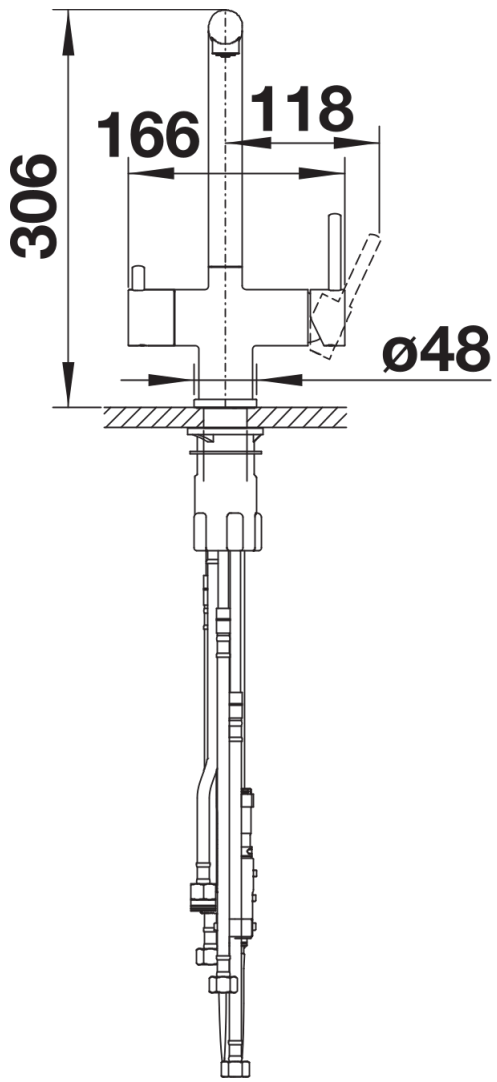

Produktdatenblatt FONTAS-S II Filter

Art. Nr. 526947

Vorteil

- Komfortable 3-in-1-Armatur: Gefiltertes und ungefiltertes Wasser aus einem herausziehbaren Auslauf
- Separate Bedieneinheiten: Mischhebel rechts für Kalt- und Warmwasser sowie Drehgriff links für gefiltertes Wasser
- Hygienisch: getrennte Wasserführung und separater Auslass für gefiltertes Wasser - keine Vermischung mit Leitungswasser
- Platzsparend und praktisch: durch 3-in-1-Armatur keine zusätzliche Bohrung für die Entnahme von gefiltertem Wasser notwendig
- Oberflächen-Ausführungen in perfekter Abstimmung zu Spülen und Becken
- Für die Installation mit einem Wasser-Filter-System

Farben

Verfügbare Farben

silgranitschwarz
anthrazit
felsgrau
vulkangrau
silgranitweiß
softweiß
tartufo

SILGRANIT-Look softweiß

Lieferumfang

- 180° schwenkbarer Auslauf für größere Reichweite
- Ø 35 mm Armaturenbohrung erforderlich
- Keramikventil und Scheibenkartusche
- Klarstrahlperlator
- Brause aus Metall
- Nylonummantelter Brauseschlauch
- Schlauchgewicht für sicheren Rückzug
- Flexible Anschlussrohre, 500 mm lang und $\frac{3}{8}$ "-Mutter
- Stabilisierungsplatte zur Erhöhung der Standfestigkeit der Armatur beim Einbau in Edelstahlspülen
- Mit Rückflussverhinderer und somit garantiert rücklaufsicher nach EN 1717
- Filtersystem nicht im Lieferumfang enthalten

Details

Schwenkbereich

Seitenansicht Hebel 2D

Seitenansicht