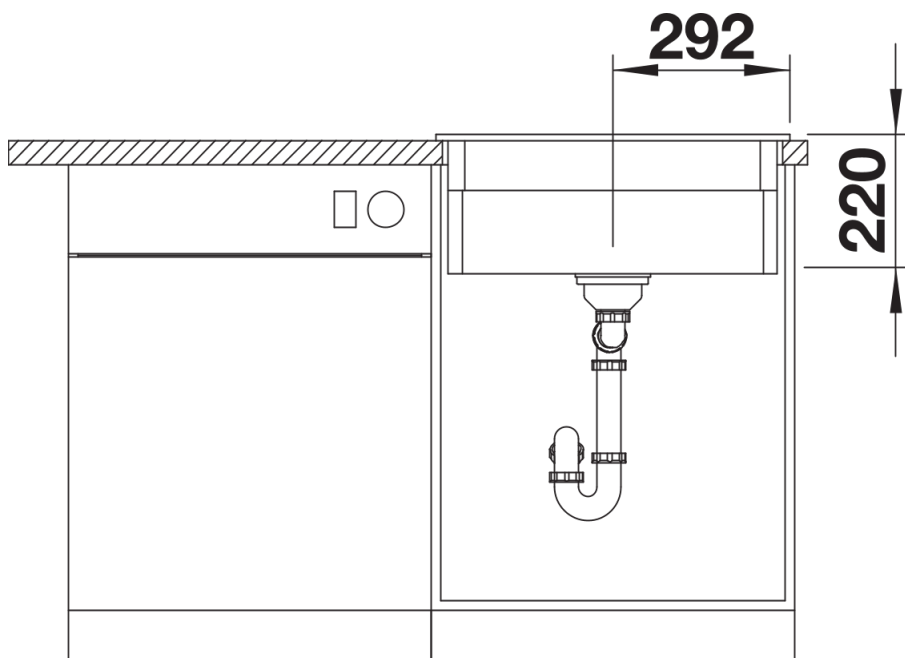

Der Preis beinhaltet zwei Hahnlochbohrungen, Abfluffernbedienung und PuraPlus-Beschichtung.

Ausschnitt-Daten für alle Einbauverfahren finden Sie in unserem Internet-Download

Lieferumfang

- 2 x ETAGON-Schiene aus Edelstahl
- Ablaufgarnitur mit Raumsparrohr
- 3 ½" InFino-Korbventil mit Abfluffernbedienung (Zugknopf)

237362 - Zwei ETAGON-Schienen

Details

Aufsicht

Ausschnitt

Frontansicht

Seitenansicht