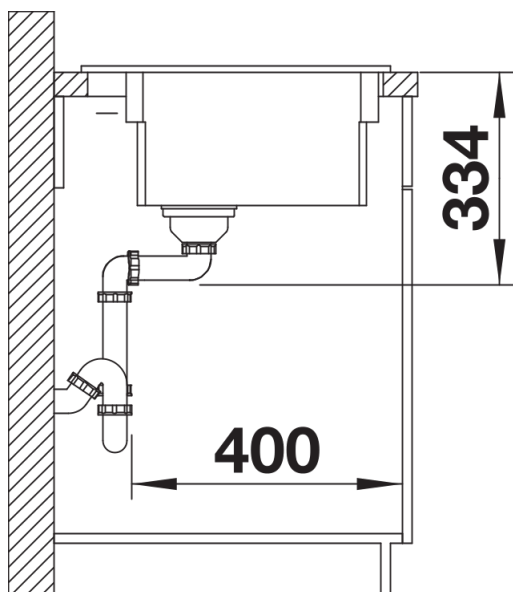

Der Preis beinhaltet zwei Hahnlochbohrungen, Abfluffernbedienung und PuraPlus-Beschichtung.

Ausschnitt-Daten für alle Einbauverfahren finden Sie in unserem Internet-Download

Lieferumfang

- 2 x ETAGON-Schiene aus Edelstahl
- Ablaufgarnitur mit Raumsparrohr
- 3 ½" InFino-Korbventil mit Abfluffernbedienung (Zugknopf)

237362 - Zwei ETAGON-Schienen

Details

Aufsicht

Ausschnitt

Frontansicht

Seitenansicht