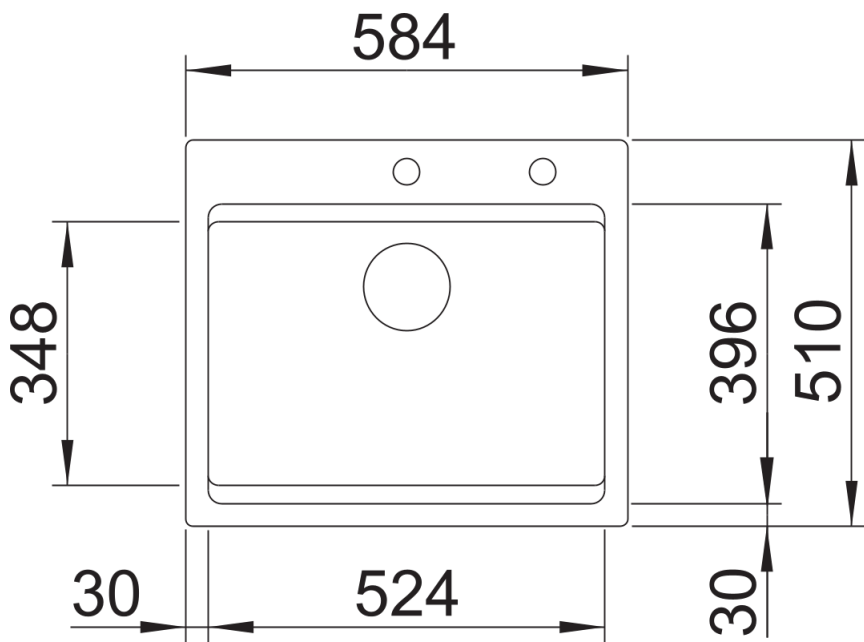

Der Preis beinhaltet zwei Hahnlochbohrungen, Abfluffernbedienung und PuraPlus-Beschichtung.

Ausschnitt-Daten für alle Einbauverfahren finden Sie in unserem Internet-Download

Lieferumfang

- 2 x ETAGON-Schiene aus Edelstahl
- Ablaufgarnitur mit Raumsparrohr
- 3 ½" InFino-Korbventil mit Abfluffernbedienung (Zugknopf)

237362 - Zwei ETAGON-Schienen

Details

Aufsicht

Ausschnitt

Frontansicht

Seitenansicht