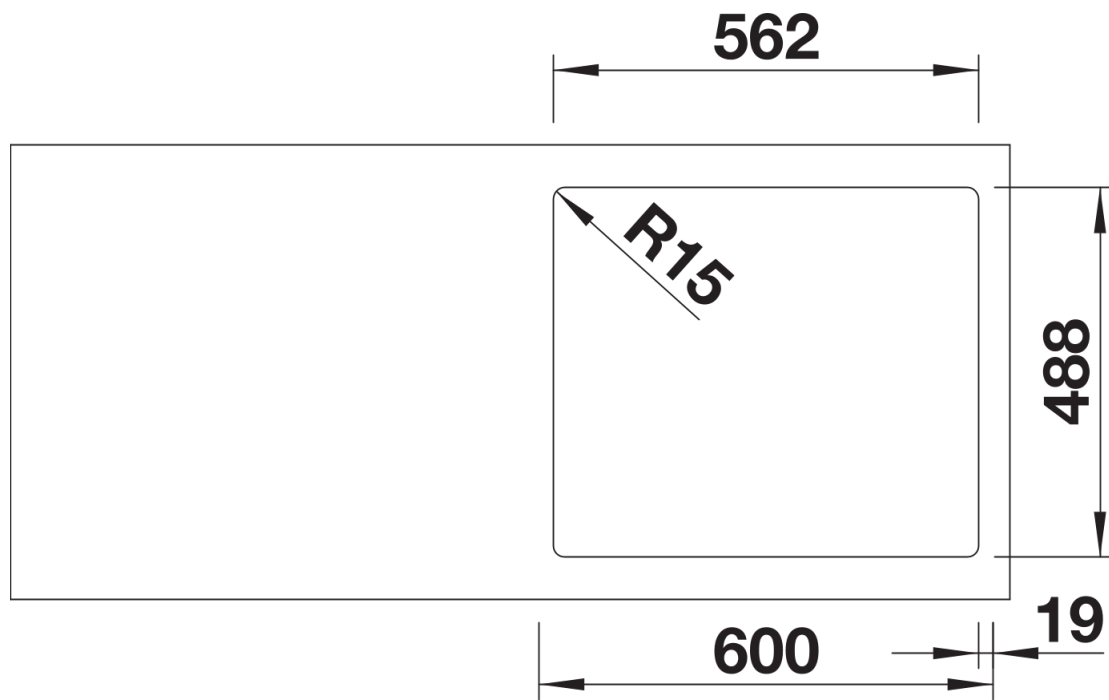

Ausschnitt