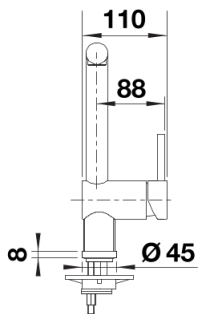

## Lieferumfang

---

- 360° schwenkbarer Auslauf für größere Reichweite
- Ø 35 mm Armaturenbohrung erforderlich
- Mit Keramikscheiben-Kartusche
- Patentierter Strahlregler für deutlich reduzierte Verkalkung
- Flexible Anschlussrohre, 700 mm lang und  $\frac{3}{8}$ "-Mutter
- Stabilisierungsplatte zur Erhöhung der Standfestigkeit der Armatur beim Einbau in Edelstahlspülen

## Details

---

Schwenkbereich

Seitenansicht Hebel 2D

Seitenansicht