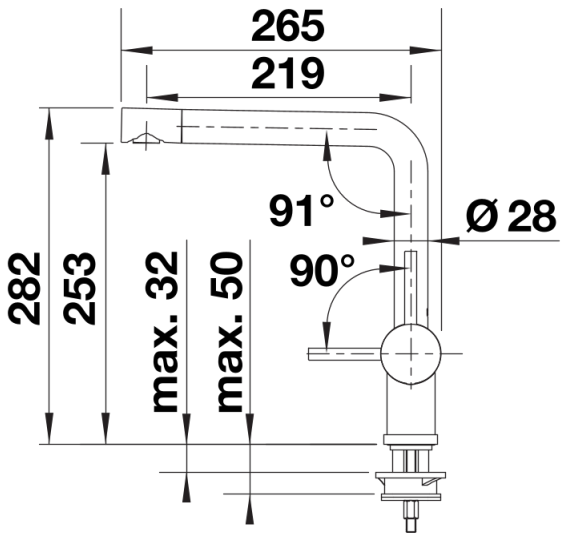

## Lieferumfang

---

- 360° schwenkbarer Auslauf für größere Reichweite
- Ø 35 mm Armaturenbohrung erforderlich
- Mit Keramikscheiben-Kartusche
- Patentierter Strahlregler für deutlich reduzierte Verkalkung
- Flexible Anschlussrohre, 700 mm lang und  $\frac{3}{8}$ "-Mutter
- Stabilisierungsplatte zur Erhöhung der Standfestigkeit der Armatur beim Einbau in Edelstahlspülen

## Details

---

Schwenkbereich

Seitenansicht Hebel 2D

Seitenansicht