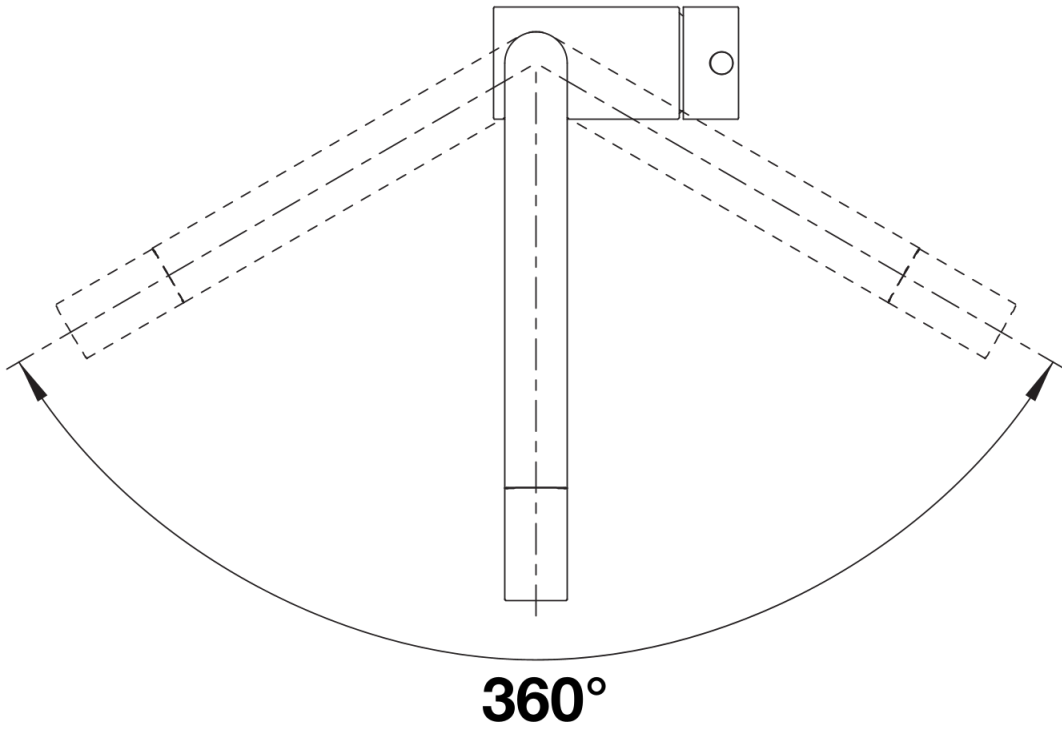

## Lieferumfang

---

- 360° schwenkbarer Auslauf für größere Reichweite
- Ø 35 mm Armaturenbohrung erforderlich
- Mit Keramikscheiben-Kartusche
- Patentierter Strahlregler für deutlich reduzierte Verkalkung
- Flexible Anschlussrohre, 700 mm lang und  $\frac{3}{8}$ "-Mutter
- Stabilisierungsplatte zur Erhöhung der Standfestigkeit der Armatur beim Einbau in Edelstahlspülen

## Details

---

Schwenkbereich

Seitenansicht Hebel 2D

Seitenansicht