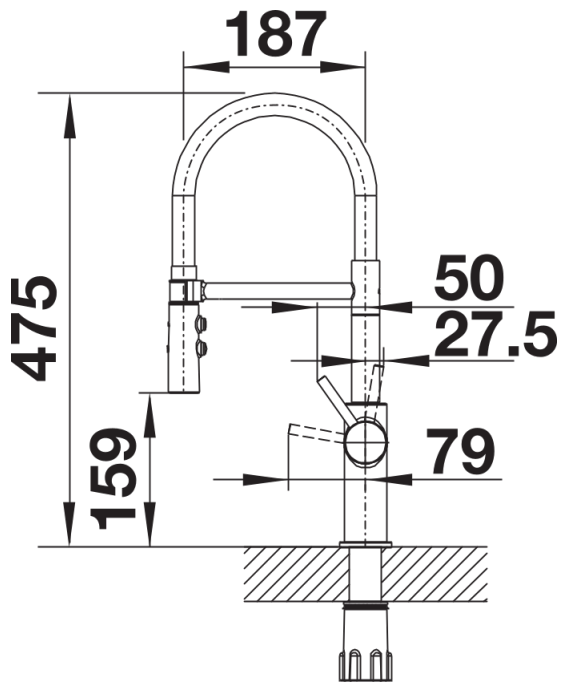

Produktdatenblatt CATRIS-S Flexo

Art. Nr. 525791

Vorteil

- Klassische Linien kombiniert mit semiprofessionellem Design und anspruchsvoller Ausstattung
- Flexibler Gummischlauch in schwarz bietet optimalen Bewegungsradius
- Zweistrahlsbrause mit integriertem Durchfluss-Stopp: für leichtes Wechseln von Perlstrahl auf Brausestrahl
- Komfortable Arretierung der Brause durch präzise Magnethalterung
- Durch die geringe Höhe perfekt mit Oberschränken kombinierbar
- Auch in PVD steel und schwarz matt verfügbar

Farben

Verfügbare Farben

chrom

galvanisch chrom

Lieferumfang

- 360° schwenkbarer Auslauf für größere Reichweite
- Ø 35 mm Armaturenbohrung erforderlich
- Mit Keramik-Scheibenkartusche
- Patentierter Strahlregler für deutlich reduzierte Verkalkung
- Spray aus Kunststoff
- Magnetisierter Handbrausenhalter für einfache Handhabung
- Schwarzer Schlauch aus Silikon
- Flexible Anschlussrohre, 700 mm lang und 3/8"-Mutter
- Stabilisierungsplatte zur Erhöhung der Standfestigkeit der Armatur beim Einbau in Edelstahlspülen
- Mit Rückflussverhinderer und somit garantiert rücklaufsicher nach EN 1717

Details

Schwenkbereich

Seitenansicht Hebel 2D

Seitenansicht