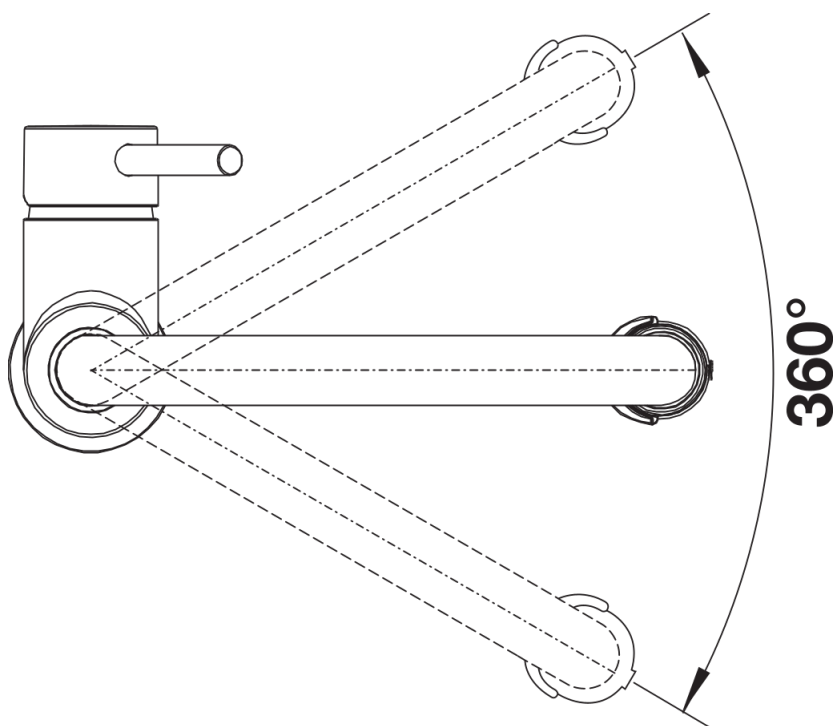

Produktdatenblatt CATRIS-S Flexo

Art. Nr. 525791

Vorteil

- Klassische Linien kombiniert mit semiprofessionellem Design und anspruchsvoller Ausstattung
- Flexibler Gummischlauch in schwarz bietet optimalen Bewegungsradius
- Zweistrahlsbrause mit integriertem Durchfluss-Stopp: für leichtes Wechseln von Perlstrahl auf Brausestrahl
- Komfortable Arretierung der Brause durch präzise Magnethalterung
- Durch die geringe Höhe perfekt mit Oberschränken kombinierbar
- Auch in PVD steel und schwarz matt verfügbar

Farben

Verfügbare Farben

chrom

galvanisch chrom

Lieferumfang

- 360° schwenkbarer Auslauf für größere Reichweite
- Ø 35 mm Armaturenbohrung erforderlich
- Mit Keramik-Scheibenkartusche
- Patentierter Strahlregler für deutlich reduzierte Verkalkung
- Spray aus Kunststoff
- Magnetisierter Handbrausenhalter für einfache Handhabung
- Schwarzer Schlauch aus Silikon
- Flexible Anschlussrohre, 700 mm lang und 3/8"-Mutter
- Stabilisierungsplatte zur Erhöhung der Standfestigkeit der Armatur beim Einbau in Edelstahlspülen
- Mit Rückflussverhinderer und somit garantiert rücklaufsicher nach EN 1717

Details

Schwenkbereich

Seitenansicht Hebel 2D

Seitenansicht