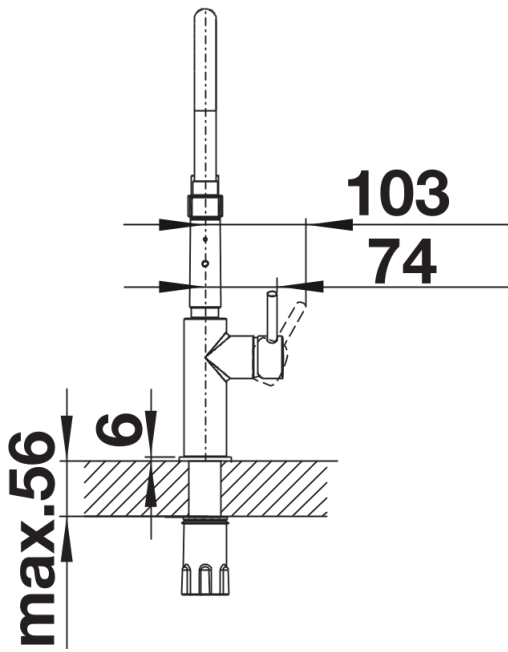

Produktdatenblatt CATRIS-S Flexo

Art. Nr. 525791

Vorteil

- Klassische Linien kombiniert mit semiprofessionellem Design und anspruchsvoller Ausstattung
- Flexibler Gummischlauch in schwarz bietet optimalen Bewegungsradius
- Zweistrahlsbrause mit integriertem Durchfluss-Stopp: für leichtes Wechseln von Perlstrahl auf Brausestrahl
- Komfortable Arretierung der Brause durch präzise Magnethalterung
- Durch die geringe Höhe perfekt mit Oberschränken kombinierbar
- Auch in PVD steel und schwarz matt verfügbar

Farben

Verfügbare Farben

chrom

galvanisch chrom

Lieferumfang

- 360° schwenkbarer Auslauf für größere Reichweite
- Ø 35 mm Armaturenbohrung erforderlich
- Mit Keramik-Scheibenkartusche
- Patentierter Strahlregler für deutlich reduzierte Verkalkung
- Spray aus Kunststoff
- Magnetisierter Handbrausenhalter für einfache Handhabung
- Schwarzer Schlauch aus Silikon
- Flexible Anschlussrohre, 700 mm lang und 3/8"-Mutter
- Stabilisierungsplatte zur Erhöhung der Standfestigkeit der Armatur beim Einbau in Edelstahlspülen
- Mit Rückflussverhinderer und somit garantiert rücklaufsicher nach EN 1717

Details

Schwenkbereich

Seitenansicht Hebel 2D

Seitenansicht