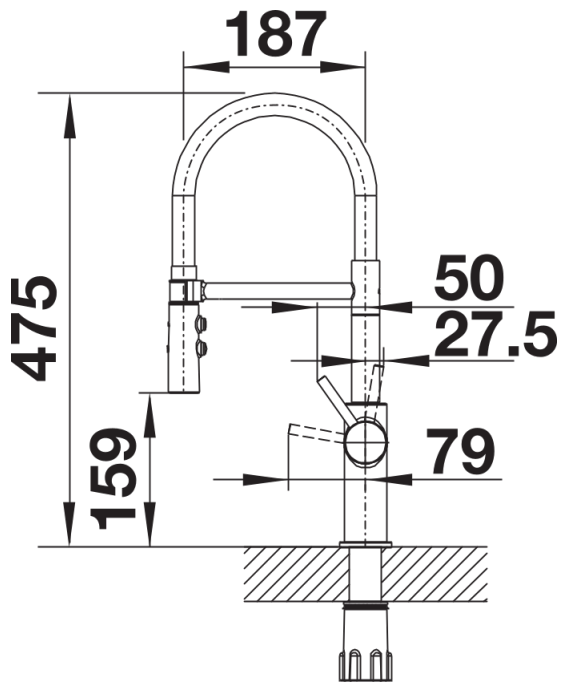

## Produktdatenblatt CATRIS-S Flexo

Art. Nr. 525792

## Lieferumfang

---

- 360° schwenkbarer Auslauf für größere Reichweite
- Ø 35 mm Armaturenbohrung erforderlich
- Mit Keramik-Scheibenkartusche
- Patentierter Strahlregler für deutlich reduzierte Verkalkung
- Spray aus Kunststoff
- Magnetisierter Handbrausenhalter für einfache Handhabung
- Schwarzer Schlauch aus Silikon
- Flexible Anschlussrohre, 700 mm lang und 3/8"-Mutter
- Stabilisierungsplatte zur Erhöhung der Standfestigkeit der Armatur beim Einbau in Edelstahlspülen
- Mit Rückflussverhinderer und somit garantiert rücklaufsicher nach EN 1717

## Details

---

Schwenkbereich

Seitenansicht Hebel 2D

Seitenansicht