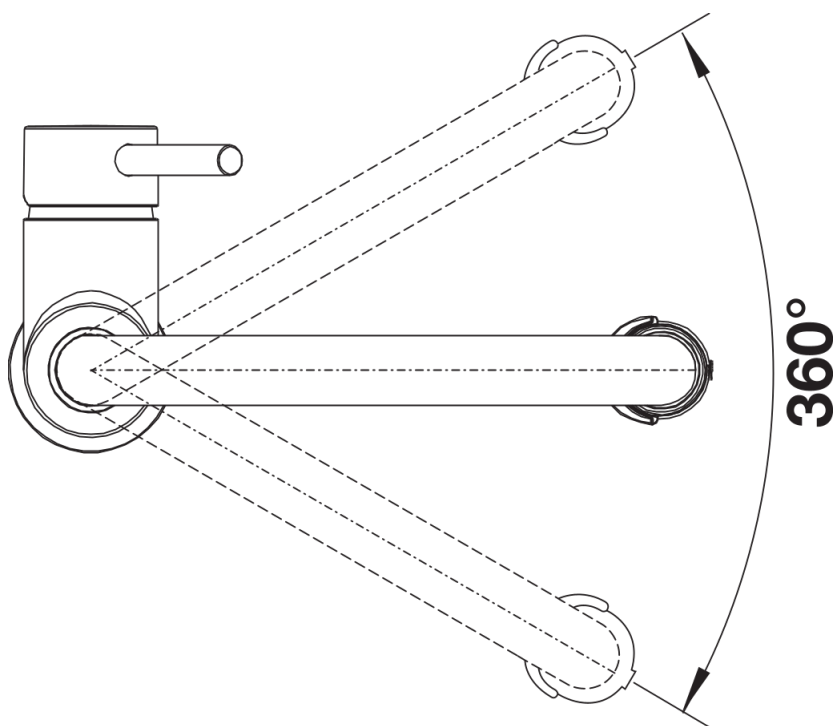

### Vorteil

---

- Klassische Linien kombiniert mit semiprofessionellem Design und anspruchsvoller Ausstattung
- Flexibler Gummischlauch in schwarz bietet optimalen Bewegungsradius
- Zweistrahlsbrause mit integriertem Durchfluss-Stopp: für leichtes Wechseln von Perlstrahl auf Brausestrahl
- Komfortable Arretierung der Brause durch präzise Magnethalterung
- Durch die geringe Höhe perfekt mit Oberschränken kombinierbar
- Auch in Oberflächenausführung schwarz matt verfügbar

## Lieferumfang

---

- 360° schwenkbarer Auslauf für größere Reichweite
- Ø 35 mm Armaturenbohrung erforderlich
- Mit Keramik-Scheibenkartusche
- Patentierter Strahlregler für deutlich reduzierte Verkalkung
- Spray aus Kunststoff
- Magnetisierter Handbrausenhalter für einfache Handhabung
- Schwarzer Schlauch aus Silikon
- Flexible Anschlussrohre, 700 mm lang und 3/8"-Mutter
- Stabilisierungsplatte zur Erhöhung der Standfestigkeit der Armatur beim Einbau in Edelstahlspülen
- Mit Rückflussverhinderer und somit garantiert rücklaufsicher nach EN 1717

## Details

---

Schwenkbereich

Seitenansicht Hebel 2D

Seitenansicht