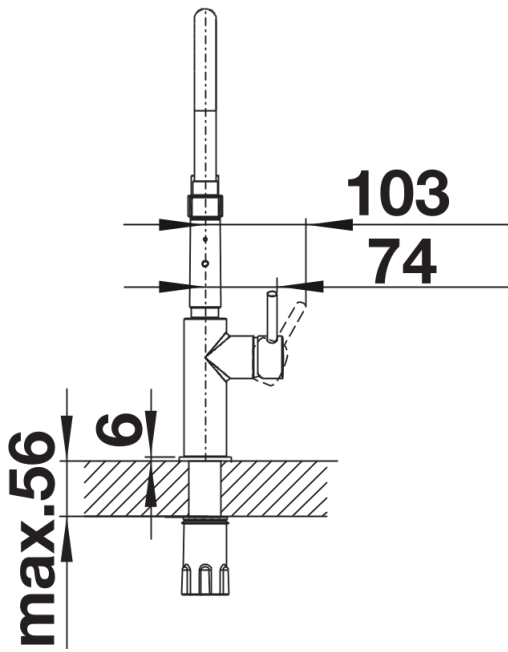

## Produktdatenblatt CATRIS-S Flexo

Art. Nr. 525792

## Lieferumfang

---

- 360° schwenkbarer Auslauf für größere Reichweite
- Ø 35 mm Armaturenbohrung erforderlich
- Mit Keramik-Scheibenkartusche
- Patentierter Strahlregler für deutlich reduzierte Verkalkung
- Spray aus Kunststoff
- Magnetisierter Handbrausenhalter für einfache Handhabung
- Schwarzer Schlauch aus Silikon
- Flexible Anschlussrohre, 700 mm lang und 3/8"-Mutter
- Stabilisierungsplatte zur Erhöhung der Standfestigkeit der Armatur beim Einbau in Edelstahlspülen
- Mit Rückflussverhinderer und somit garantiert rücklaufsicher nach EN 1717

## Details

---

Schwenkbereich

Seitenansicht Hebel 2D

Seitenansicht