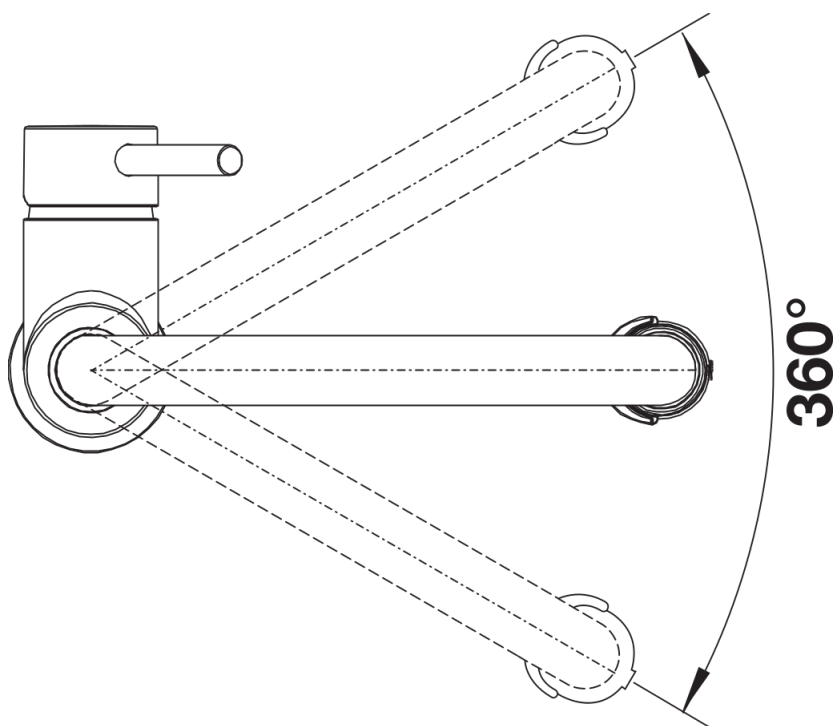

Produktdatenblatt CATRIS-S Flexo

Art. Nr. 527731

Vorteil

- Klassische Linien kombiniert mit semiprofessionellem Design und anspruchsvoller Ausstattung
- Flexibler Gummischlauch in schwarz bietet optimalen Bewegungsradius
- Zweistrahlsbrause mit integriertem Durchfluss-Stopp: für leichtes Wechseln von Perlstrahl auf Brausestrahl
- Komfortable Arretierung der Brause durch präzise Magnethalterung
- Durch die geringe Höhe perfekt mit Oberschränken kombinierbar
- Auch in Oberflächenausführung schwarz matt verfügbar

Farben

Verfügbare Farben

PVD steel

satin dark steel

PVD satin dark steel

Lieferumfang

- 360° schwenkbarer Auslauf für größere Reichweite
- Ø 35 mm Armaturenbohrung erforderlich
- Mit Keramik-Scheibenkartusche
- Patentierter Strahlregler für deutlich reduzierte Verkalkung
- Spray aus Kunststoff
- Magnetisierter Handbrausenhalter für einfache Handhabung
- Schwarzer Schlauch aus Silikon
- Flexible Anschlussrohre, 700 mm lang und 3/8"-Mutter
- Stabilisierungsplatte zur Erhöhung der Standfestigkeit der Armatur beim Einbau in Edelstahlspülen
- Mit Rückflussverhinderer und somit garantiert rücklaufsicher nach EN 1717

Details

Schwenkbereich

Seitenansicht Hebel 2D

Seitenansicht