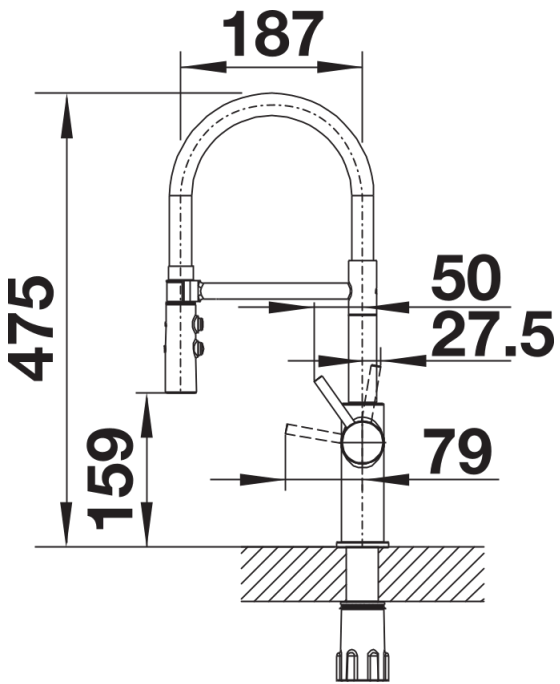

Produktdatenblatt CATRIS-S Flexo

Art. Nr. 527731

Vorteil

- Klassische Linien kombiniert mit semiprofessionellem Design und anspruchsvoller Ausstattung
- Flexibler Gummischlauch in schwarz bietet optimalen Bewegungsradius
- Zweistrahlsbrause mit integriertem Durchfluss-Stopp: für leichtes Wechseln von Perlstrahl auf Brausestrahl
- Komfortable Arretierung der Brause durch präzise Magnethalterung
- Durch die geringe Höhe perfekt mit Oberschränken kombinierbar
- Auch in Oberflächenausführung schwarz matt verfügbar

Farben

Verfügbare Farben

PVD steel

satin dark steel

PVD satin dark steel

Lieferumfang

- 360° schwenkbarer Auslauf für größere Reichweite
- Ø 35 mm Armaturenbohrung erforderlich
- Mit Keramik-Scheibenkartusche
- Patentierter Strahlregler für deutlich reduzierte Verkalkung
- Spray aus Kunststoff
- Magnetisierter Handbrausenhalter für einfache Handhabung
- Schwarzer Schlauch aus Silikon
- Flexible Anschlussrohre, 700 mm lang und 3/8"-Mutter
- Stabilisierungsplatte zur Erhöhung der Standfestigkeit der Armatur beim Einbau in Edelstahlspülen
- Mit Rückflussverhinderer und somit garantiert rücklaufsicher nach EN 1717

Details

Schwenkbereich

Seitenansicht Hebel 2D

Seitenansicht