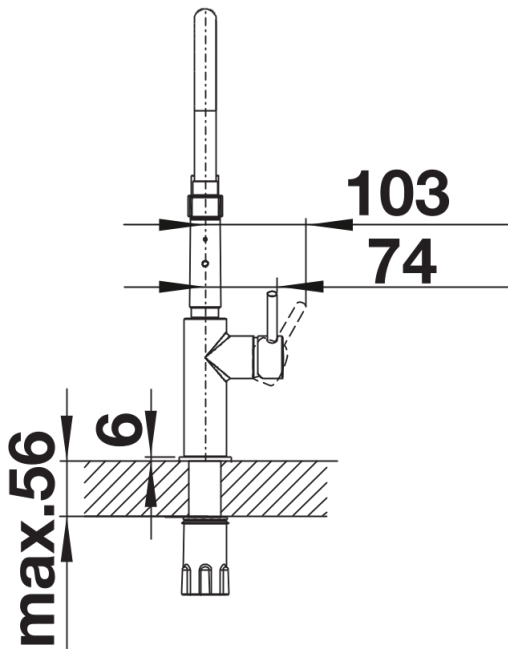

Produktdatenblatt CATRIS-S Flexo

Art. Nr. 527731

Vorteil

- Klassische Linien kombiniert mit semiprofessionellem Design und anspruchsvoller Ausstattung
- Flexibler Gummischlauch in schwarz bietet optimalen Bewegungsradius
- Zweistrahlsbrause mit integriertem Durchfluss-Stopp: für leichtes Wechseln von Perlstrahl auf Brausestrahl
- Komfortable Arretierung der Brause durch präzise Magnethalterung
- Durch die geringe Höhe perfekt mit Oberschränken kombinierbar
- Auch in Oberflächenausführung schwarz matt verfügbar

Farben

Verfügbare Farben

PVD steel

satin dark steel

PVD satin dark steel

Lieferumfang

- 360° schwenkbarer Auslauf für größere Reichweite
- Ø 35 mm Armaturenbohrung erforderlich
- Mit Keramik-Scheibenkartusche
- Patentierter Strahlregler für deutlich reduzierte Verkalkung
- Spray aus Kunststoff
- Magnetisierter Handbrausenhalter für einfache Handhabung
- Schwarzer Schlauch aus Silikon
- Flexible Anschlussrohre, 700 mm lang und 3/8"-Mutter
- Stabilisierungsplatte zur Erhöhung der Standfestigkeit der Armatur beim Einbau in Edelstahlspülen
- Mit Rückflussverhinderer und somit garantiert rücklaufsicher nach EN 1717

Details

Schwenkbereich

Seitenansicht Hebel 2D

Seitenansicht