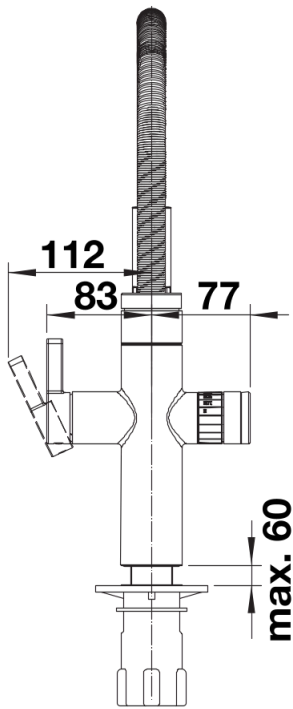

Produktdatenblatt EVOL-S Pro Soda System-Armatur

Art. Nr. 526254

Vorteil

- 5-in-1 Semi-Profi-Armatur: Kaltes, warmes, sowie gekühltes, veredelttes Wasser still, medium und sprudelnd
- Still, medium, sprudelnd: Kohlensäuregehalt des gefilterten Wassers wählbar über separates Drehrad
- Click & Touch: Einstellung der gefilterten Wassermenge dank präzisiertem Drehrad und intuitive Touch-Bedienung für bedarfsgerechten Wasserverbrauch
- Separater Auslauf für veredelttes Wasser
- Zweistrahlnbräuse mit präziser Magnethalterung

Farben

Verfügbare Farben

PVD steel
satin gold

PVD PVD steel

Planungshinweise

- Dieser Artikel kann nur in Verbindung mit einem BLANCO Multi Frame II drink.soda verwendet werden. Der Artikel enthält nicht die Karbonisierungseinheit für den Unterschrank.

Lieferumfang

- Auslauf für Mischwasser 360° schwenkbar
- Separater, 180° schwenkbarer Auslauf für veredeltes Wasser
- Hahnlochbohrung mit Ø 35 mm erforderlich
- Kartusche mit keramischer Dichtung
- Patentierter Strahlregler für deutlich geringere Verkalkung
- Stabilisierungsplatte zur Erhöhung der Standfestigkeit der Küchenarmatur bei Einbau in Spülen aus Edelstahl

Details

Schwenkbereich

Seitenansicht Hebel 2D

Seitenansicht