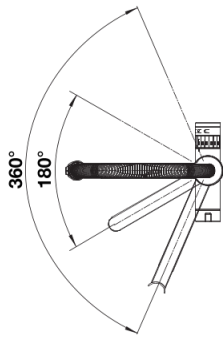

Produktdatenblatt EVOL-S Pro Soda System-Armatur

Art. Nr. 526254

Vorteil

- 5-in-1 Semi-Profi-Armatur: Kaltes, warmes, sowie gekühltes, veredelttes Wasser still, medium und sprudelnd
- Still, medium, sprudelnd: Kohlensäuregehalt des gefilterten Wassers wählbar über separates Drehrad
- Click & Touch: Einstellung der gefilterten Wassermenge dank präzisiertem Drehrad und intuitive Touch-Bedienung für bedarfsgerechten Wasserverbrauch
- Separater Auslauf für veredelttes Wasser
- Zweistrahlnbräuse mit präziser Magnethalterung

Farben

Verfügbare Farben

PVD steel
satin gold

PVD PVD steel

Planungshinweise

- Dieser Artikel kann nur in Verbindung mit einem BLANCO Multi Frame II drink.soda verwendet werden. Der Artikel enthält nicht die Karbonisierungseinheit für den Unterschrank.

Lieferumfang

- Auslauf für Mischwasser 360° schwenkbar
- Separater, 180° schwenkbarer Auslauf für veredeltes Wasser
- Hahnlochbohrung mit Ø 35 mm erforderlich
- Kartusche mit keramischer Dichtung
- Patentierter Strahlregler für deutlich geringere Verkalkung
- Stabilisierungsplatte zur Erhöhung der Standfestigkeit der Küchenarmatur bei Einbau in Spülen aus Edelstahl

Details

Schwenkbereich

Seitenansicht Hebel 2D

Seitenansicht