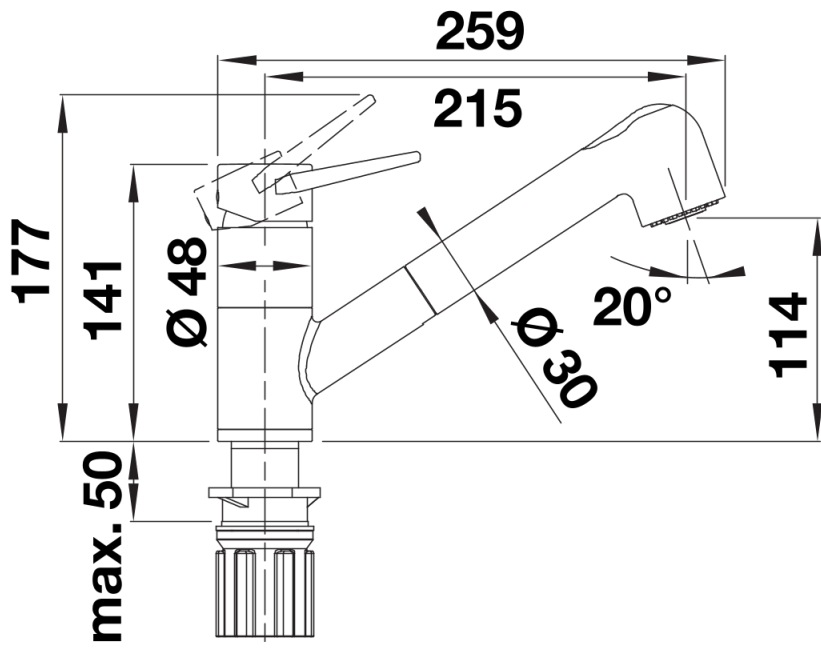

Farben

Verfügbare Farben

- silgranitschwarz/chrom
- anthrazit/chrom
- vulkangrau/chrom
- silgranitweiß/chrom
- softweiß/chrom

SILGRANIT-Look zweifarbig anthrazit/chrom

Lieferumfang

- 180° schwenkbarer Auslauf für größere Reichweite
- Ø 35 mm Armaturenbohrung erforderlich
- Mit Keramik-Scheibenkartusche
- Patentierter Strahlregler für deutlich reduzierte Verkalkung
- Brause aus Kunststoff
- Nylonummantelter Brauseschlauch
- Schlauchgewicht für sicheren Rückzug
- Flexible Anschlussrohre, 700 mm lang und 3/8"-Mutter
- Stabilisierungsplatte zur Erhöhung der Standfestigkeit der Armatur beim Einbau in Edelstahlspülen
- Mit Rückflussverhinderer und damit garantiert rückflussfrei nach EN 1717

Details

Schwenkbereich

Seitenansicht