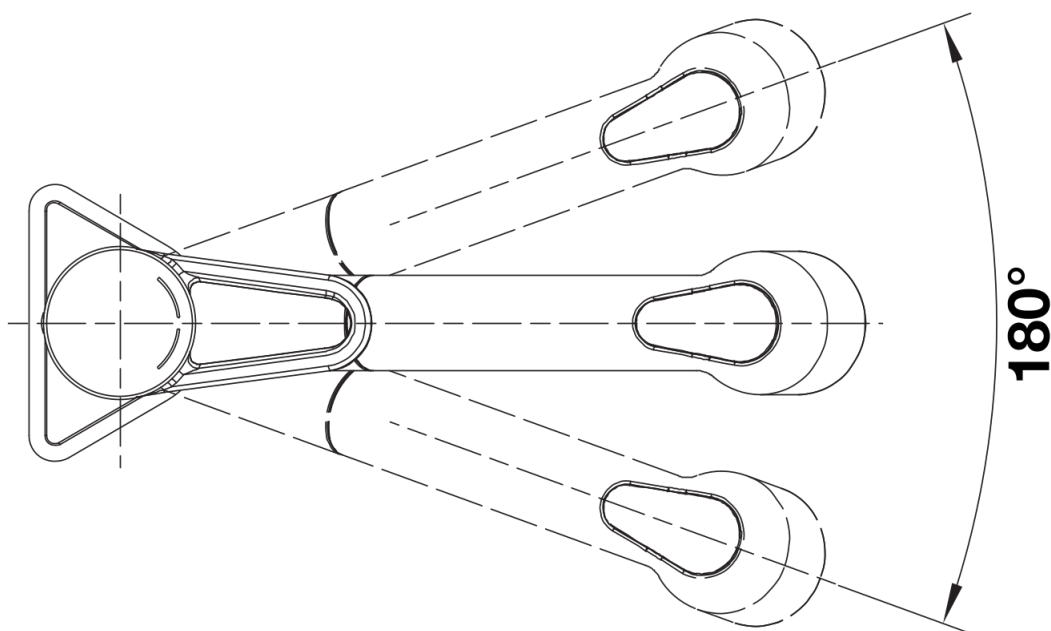

Farben

Verfügbare Farben

- silgranitschwarz/chrom
- anthrazit/chrom
- vulkangrau/chrom
- silgranitweiß/chrom
- softweiß/chrom

SILGRANIT-Look zweifarbig anthrazit/chrom

Lieferumfang

- 180° schwenkbarer Auslauf für größere Reichweite
- Ø 35 mm Armaturenbohrung erforderlich
- Mit Keramik-Scheibenkartusche
- Patentierter Strahlregler für deutlich reduzierte Verkalkung
- Brause aus Kunststoff
- Nylonummantelter Brauseschlauch
- Schlauchgewicht für sicheren Rückzug
- Flexible Anschlussrohre, 700 mm lang und 3/8"-Mutter
- Stabilisierungsplatte zur Erhöhung der Standfestigkeit der Armatur beim Einbau in Edelstahlspülen
- Mit Rückflussverhinderer und damit garantiert rückflussfrei nach EN 1717

Details

Schwenkbereich

Seitenansicht