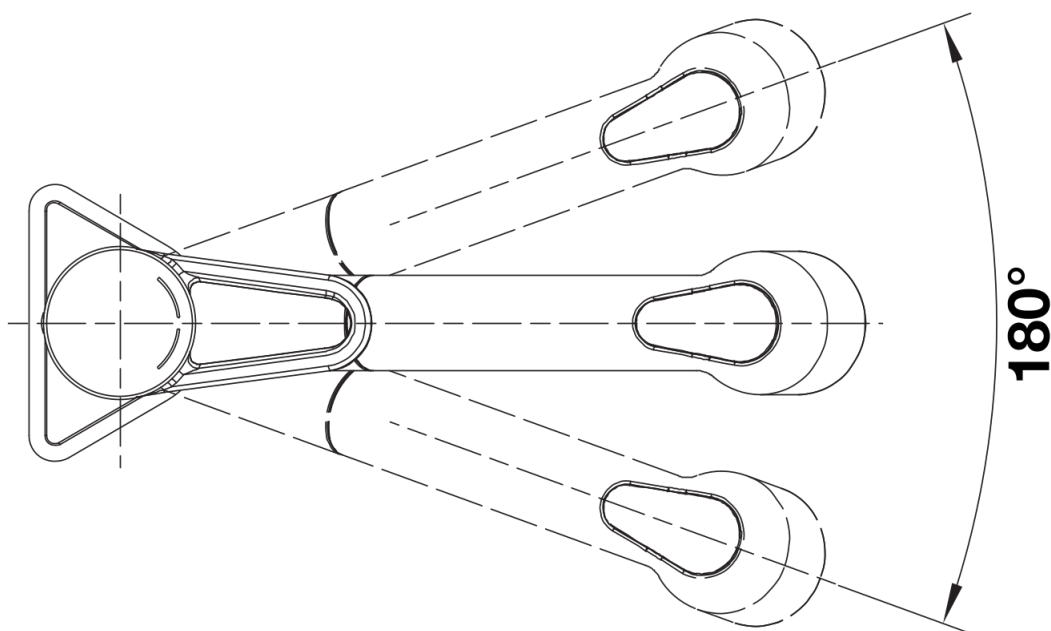

## Lieferumfang

---

- 180° schwenkbarer Auslauf für größere Reichweite
- Ø 35 mm Armaturenbohrung erforderlich
- Mit Keramik-Scheibenkartusche
- Patentierter Strahlregler für deutlich reduzierte Verkalkung
- Brause aus Kunststoff
- Nylonummantelter Brauseschlauch
- Schlauchgewicht für sicheren Rückzug
- Flexible Anschlussrohre, 700 mm lang und 3/8"-Mutter
- Stabilisierungsplatte zur Erhöhung der Standfestigkeit der Armatur beim Einbau in Edelstahlspülen
- Mit Rückflussverhinderer und damit garantiert rückflussfrei nach EN 1717

## Schwenkbereich

Seitenansicht