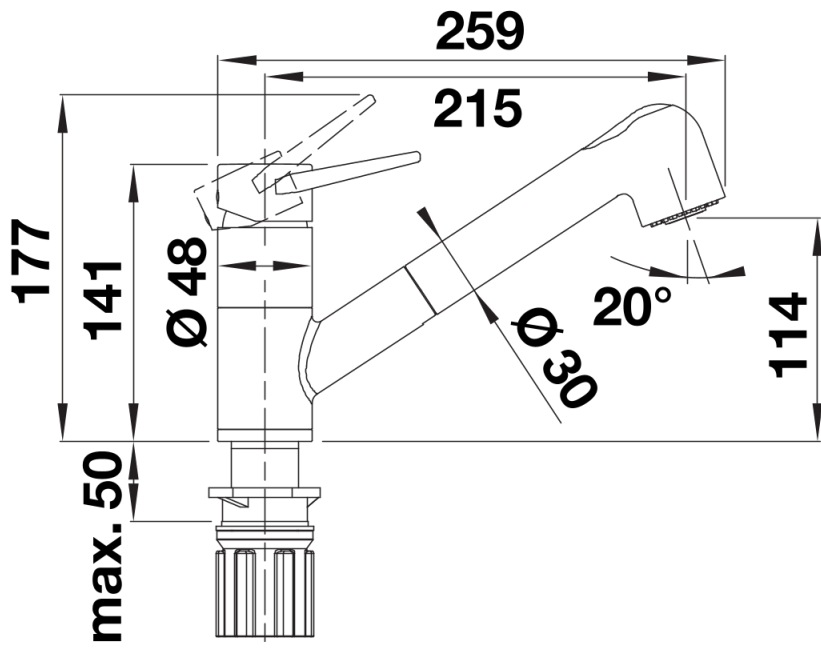

## Lieferumfang

---

- 180° schwenkbarer Auslauf für größere Reichweite
- Ø 35 mm Armaturenbohrung erforderlich
- Mit Keramik-Scheibenkartusche
- Patentierter Strahlregler für deutlich reduzierte Verkalkung
- Brause aus Kunststoff
- Nylonummantelter Brauseschlauch
- Schlauchgewicht für sicheren Rückzug
- Flexible Anschlussrohre, 700 mm lang und 3/8"-Mutter
- Stabilisierungsplatte zur Erhöhung der Standfestigkeit der Armatur beim Einbau in Edelstahlspülen
- Mit Rückflussverhinderer und damit garantiert rückflussfrei nach EN 1717

## Schwenkbereich

Seitenansicht