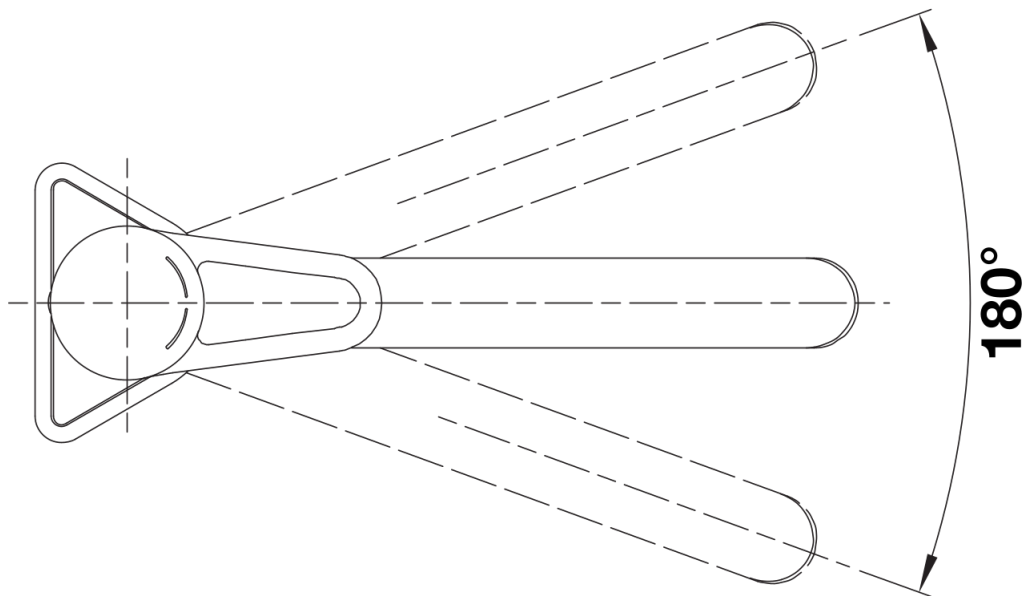

Produktdatenblatt BLANCOWEGA II

Art. Nr. 526402

Vorteil

- Kopfhebelarmatur für flexible Planung und leichte Bedienung
- Besonders geeignet für kompakte Spülen und Becken
- Auch als Color-Ausführung in optischer Abstimmung zu farbigen Spülen und Becken aus SILGRANIT

Farben

Verfügbare Farben
chrom

galvanisch chrom

Lieferumfang

- 180° schwenkbarer Auslauf für größere Reichweite
- Ø 35 mm Armaturenbohrung erforderlich
- Mit Keramikscheibenkartusche
- Patentierter Strahlregler für deutlich reduzierte Verkalkung
- Flexible Anschlussrohre, 500 mm lang und $\frac{3}{8}$ "-Mutter
- Stabilisierungsplatte zur Erhöhung der Stabilität der Armatur beim Einbau in Edelstahlspülen

Details

Schwenkbereich

Seitenansicht