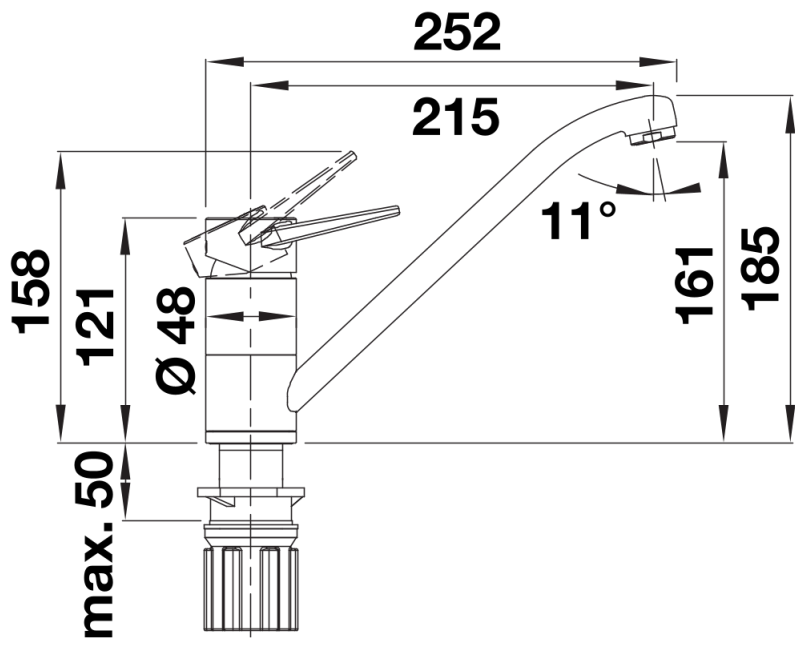

Produktdatenblatt BLANCOWEGA II

Art. Nr. 526402

Vorteil

- Kopfhebelarmatur für flexible Planung und leichte Bedienung
- Besonders geeignet für kompakte Spülen und Becken
- Auch als Color-Ausführung in optischer Abstimmung zu farbigen Spülen und Becken aus SILGRANIT

Farben

Verfügbare Farben
chrom

galvanisch chrom

Lieferumfang

- 180° schwenkbarer Auslauf für größere Reichweite
- Ø 35 mm Armaturenbohrung erforderlich
- Mit Keramikscheibenkartusche
- Patentierter Strahlregler für deutlich reduzierte Verkalkung
- Flexible Anschlussrohre, 500 mm lang und $\frac{3}{8}$ "-Mutter
- Stabilisierungsplatte zur Erhöhung der Stabilität der Armatur beim Einbau in Edelstahlspülen

Details

Schwenkbereich

Seitenansicht