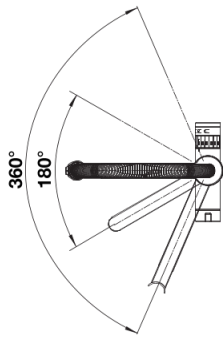

Produktdatenblatt EVOL-S Pro Soda System-Armatur

Art. Nr. 526629

Vorteil

- 5-in-1 Semi-Profi-Armatur: Kaltes, warmes, sowie gekühltes, veredelttes Wasser still, medium und sprudelnd
- Still, medium, sprudelnd: Kohlensäuregehalt des gefilterten Wassers wählbar über separates Drehrad
- Click & Touch: Einstellung der gefilterten Wassermenge dank präzisiertem Drehrad und intuitive Touch-Bedienung für bedarfsgerechten Wasserverbrauch
- Separater Auslauf für veredelttes Wasser
- Zweistrahlnbräuse mit präziser Magnethalterung

Farben

Verfügbare Farben

schwarz matt

Sonderfarbe schwarz matt

Planungshinweise

- Dieser Artikel kann nur in Verbindung mit einem BLANCO Multi Frame II drink.soda verwendet werden. Der Artikel enthält nicht die Karbonisierungseinheit für den Unterschrank.

Lieferumfang

- Auslauf für Mischwasser 360° schwenkbar
- Separater, 180° schwenkbarer Auslauf für veredeltes Wasser
- Hahnlochbohrung mit Ø 35 mm erforderlich
- Kartusche mit keramischer Dichtung
- Patentierter Strahlregler für deutlich geringere Verkalkung
- Stabilisierungsplatte zur Erhöhung der Standfestigkeit der Küchenarmatur bei Einbau in Spülen aus Edelstahl

Details

Schwenkbereich

Seitenansicht Hebel 2D

Seitenansicht