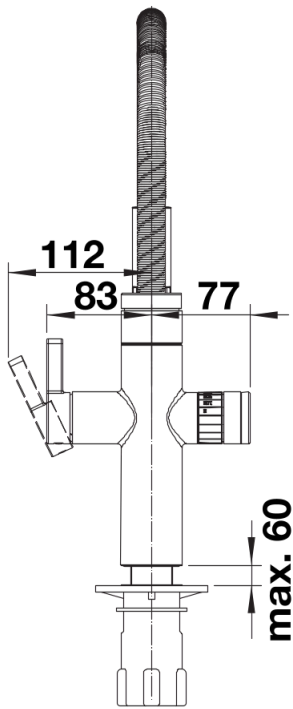

Produktdatenblatt EVOL-S Pro Soda System-Armatur

Art. Nr. 526629

Vorteil

- 5-in-1 Semi-Profi-Armatur: Kaltes, warmes, sowie gekühltes, veredelttes Wasser still, medium und sprudelnd
- Still, medium, sprudelnd: Kohlensäuregehalt des gefilterten Wassers wählbar über separates Drehrad
- Click & Touch: Einstellung der gefilterten Wassermenge dank präzisiertem Drehrad und intuitive Touch-Bedienung für bedarfsgerechten Wasserverbrauch
- Separater Auslauf für veredelttes Wasser
- Zweistrahlnbräuse mit präziser Magnethalterung

Lieferumfang

- Auslauf für Mischwasser 360° schwenkbar
- Separater, 180° schwenkbarer Auslauf für veredeltes Wasser
- Hahnlochbohrung mit Ø 35 mm erforderlich
- Kartusche mit keramischer Dichtung
- Patentierter Strahlregler für deutlich geringere Verkalkung
- Stabilisierungsplatte zur Erhöhung der Standfestigkeit der Küchenarmatur bei Einbau in Spülen aus Edelstahl

Details

Schwenkbereich

Seitenansicht Hebel 2D

Seitenansicht