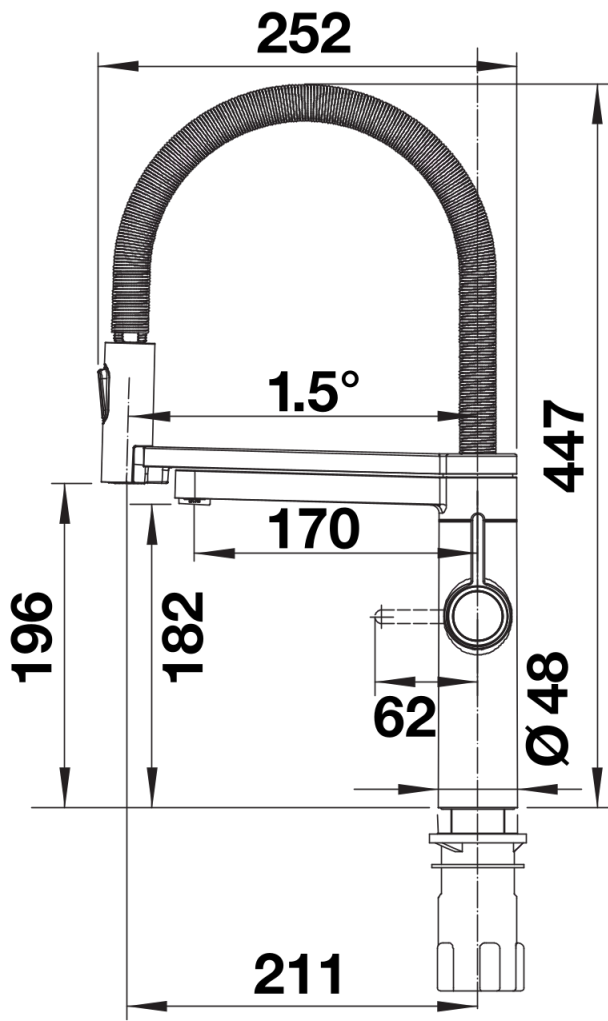

Lieferumfang

- Auslauf für Mischwasser 360° schwenkbar
- Separater, 180° schwenkbarer Auslauf für veredeltes Wasser
- Hahnlochbohrung mit Ø 35 mm erforderlich
- Kartusche mit keramischer Dichtung
- Patentierter Strahlregler für deutlich geringere Verkalkung
- Stabilisierungsplatte zur Erhöhung der Standfestigkeit der Küchenarmatur bei Einbau in Spülen aus Edelstahl

Details

Schwenkbereich

Seitenansicht Hebel 2D

Seitenansicht