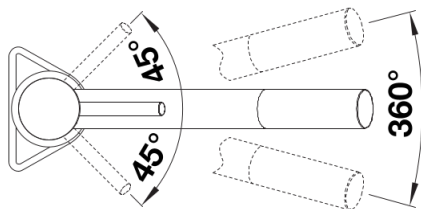

Produktdatenblatt KANO

Art. Nr. 526667

Vorteil

- Schlanke Armatur in ästhetischem Design
- Ausführung in schwarz matt für eine genaue Abstimmung auf das Umfeld
- Besonders für kompakte Spülen geeignet

Farben

Verfügbare Farben
schwarz matt

Sonderfarbe schwarz matt

Lieferumfang

- 360° schwenkbarer Auslauf für größere Reichweite
- Ø 35 mm Armaturenbohrung erforderlich
- Mit Keramikscheiben-Kartusche
- Patentierter Strahlregler für deutlich reduzierte Verkalkung
- Flexible Anschlussrohre, 500 mm lang und $\frac{3}{8}$ "-Mutter
- Stabilisierungsplatte zur Erhöhung der Standfestigkeit der Armatur beim Einbau in Edelstahlspülen

Details

Schwenkbereich

Seitenansicht Hebel 2D

Seitenansicht