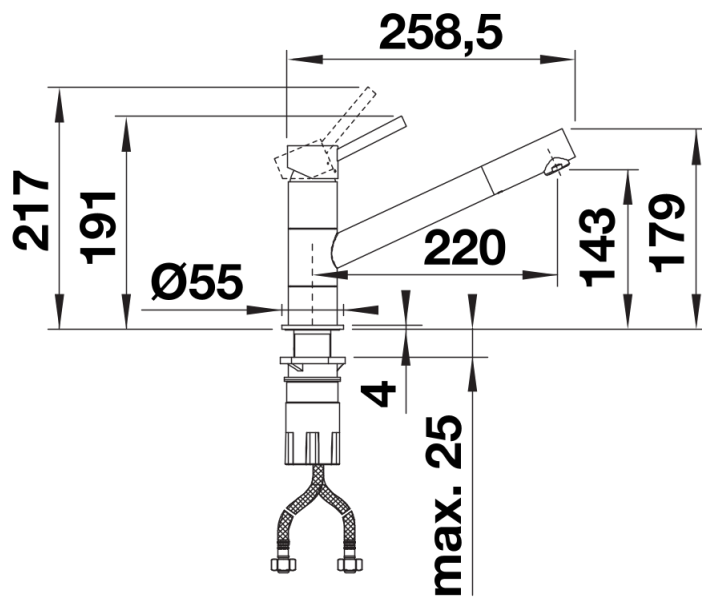

Produktdatenblatt KANO

Art. Nr. 526667

Vorteil

- Schlanke Armatur in ästhetischem Design
- Ausführung in schwarz matt für eine genaue Abstimmung auf das Umfeld
- Besonders für kompakte Spülen geeignet

Farben

Verfügbare Farben
schwarz matt

Sonderfarbe schwarz matt

Lieferumfang

- 360° schwenkbarer Auslauf für größere Reichweite
- Ø 35 mm Armaturenbohrung erforderlich
- Mit Keramikscheiben-Kartusche
- Patentierter Strahlregler für deutlich reduzierte Verkalkung
- Flexible Anschlussrohre, 500 mm lang und $\frac{3}{8}$ "-Mutter
- Stabilisierungsplatte zur Erhöhung der Standfestigkeit der Armatur beim Einbau in Edelstahlspülen

Details

Schwenkbereich

Seitenansicht Hebel 2D

Seitenansicht