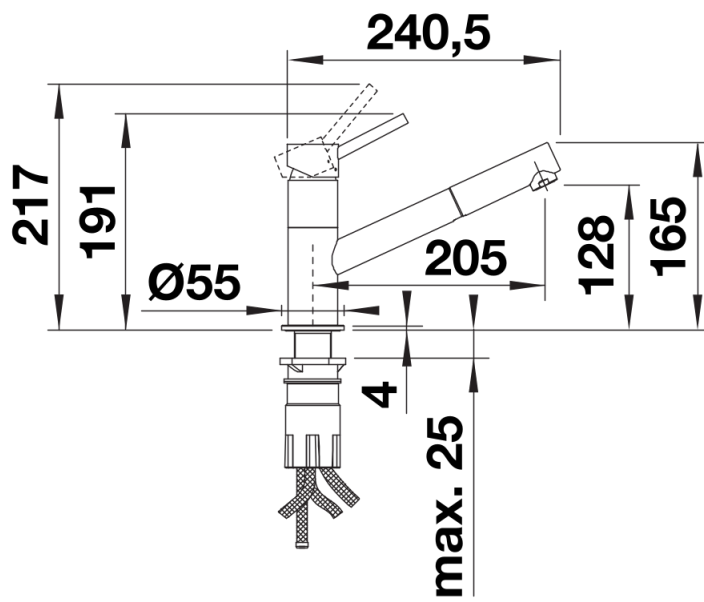

Produktdatenblatt KANO-S

Art. Nr. 526668

Vorteil

- Schlanke Armatur in ästhetischem Design
- Ausführung in schwarz matt für eine genaue Abstimmung auf das Umfeld
- Mit herausziehbarem Auslauf
- Besonders für kompakte Spülen geeignet
- Erweiterter Aktionsradius durch 120° schwenkbaren Auslauf

Farben

Verfügbare Farben
schwarz matt

Sonderfarbe schwarz matt

Lieferumfang

- Ø 35 mm Armaturenbohrung erforderlich
- Mit Keramik-Scheibenkartusche
- Patentierter Strahlregler für deutlich reduzierte Verkalkung
- Brause aus Kunststoff
- Schlauch mit Nylonummantelung
- Schlauchgewicht für sicheren Rückzug
- Flexible Anschlussrohre, 500 mm lang und $\frac{3}{8}$ "-Mutter
- Stabilisierungsplatte zur Erhöhung der Standfestigkeit der Armatur beim Einbau in Edelstahlspülen
- Mit Rückflussverhinderer und somit garantiert rückflussgesichert nach EN 1717

Details

Schwenkbereich

Seitenansicht Hebel 2D

Seitenansicht