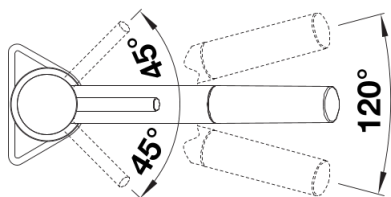

Produktdatenblatt KANO-S

Art. Nr. 526668

Vorteil

- Schlanke Armatur in ästhetischem Design
- Ausführung in schwarz matt für eine genaue Abstimmung auf das Umfeld
- Mit herausziehbarem Auslauf
- Besonders für kompakte Spülen geeignet
- Erweiterter Aktionsradius durch 120° schwenkbaren Auslauf

Farben

Verfügbare Farben
schwarz matt

Sonderfarbe schwarz matt

Lieferumfang

- Ø 35 mm Armaturenbohrung erforderlich
- Mit Keramik-Scheibenkartusche
- Patentierter Strahlregler für deutlich reduzierte Verkalkung
- Brause aus Kunststoff
- Schlauch mit Nylonummantelung
- Schlauchgewicht für sicheren Rückzug
- Flexible Anschlussrohre, 500 mm lang und $\frac{3}{8}$ "-Mutter
- Stabilisierungsplatte zur Erhöhung der Standfestigkeit der Armatur beim Einbau in Edelstahlspülen
- Mit Rückflussverhinderer und somit garantiert rückflussgesichert nach EN 1717

Details

Schwenkbereich

Seitenansicht Hebel 2D

Seitenansicht