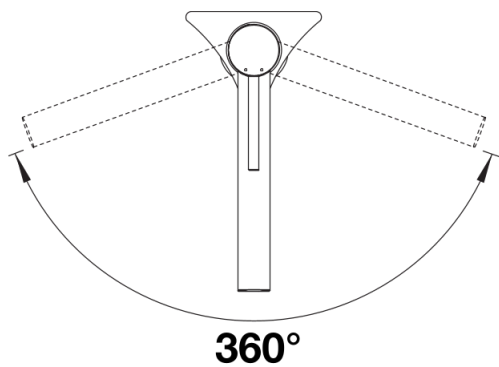

Lieferumfang

- 360° schwenkbarer Auslauf für größere Reichweite
- Ø 35 mm Armaturenbohrung erforderlich
- Einfache und schnelle Profi-Mischbatterie-Installation mit dem BLANCOLock
- Mit Keramik-Scheibenkartusche
- Klarstrahl-Belüfter
- Flexible Anschlussrohre, 700 mm lang und $\frac{3}{8}$ "-Mutter
- Stabilisierungsplatte zur Erhöhung der Stabilität der Armatur beim Einbau in Edelstahlspülen

Details

Schwenkbereich