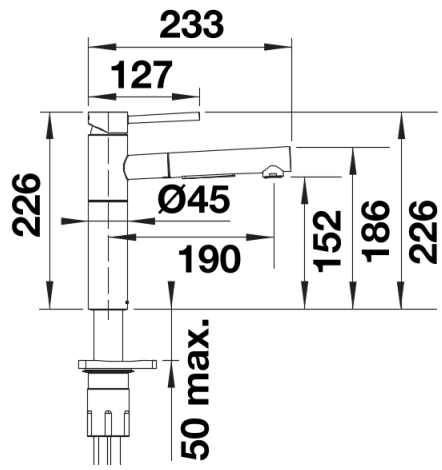

## Produktdatenblatt ALTA-S II

Art. Nr. 527546

## Lieferumfang

---

- 140° schwenkbarer Auslauf für größere Reichweite
- Ø 35 mm Hahnlochbohrung erforderlich
- Einfache und schnelle Profi-Mischbatterie-Installation mit dem BLANCOLock
- Mit Keramik-Scheibenkartusche
- Klarstrahl-Bestrahlung aus Metall
- Nylonummantelter Brauseschlauch
- Schlauchgewicht für zuverlässigen Rückzug
- Flexible Anschlussrohre, 700 mm lang und  $\frac{3}{8}$ "-Mutter
- Stabilisierungsplatte zur Erhöhung der Standfestigkeit der Armatur beim Einbau in Edelstahlspülen
- Mit Rückschlagventil und damit garantiert rückflussfrei nach EN 1717

## Details

---

Schwenkbereich

Seitenansicht