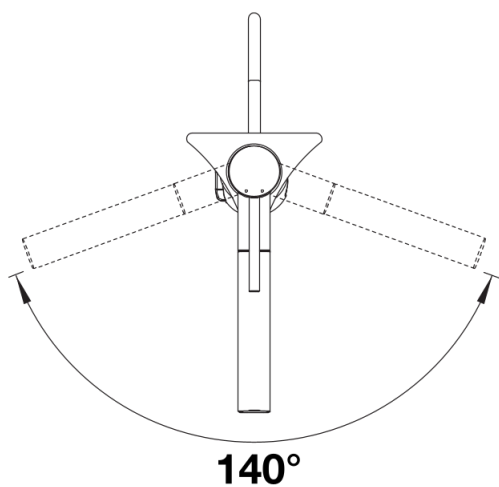

Farben

Verfügbare Farben

silgranitschwarz
anthrazit
felsgrau
vulkangrau
silgranitweiß
softweiß
tartufo
cafe

SILGRANIT-Look cafe

Lieferumfang

- 140° schwenkbarer Auslauf für größere Reichweite
- Ø 35 mm Hahnlochbohrung erforderlich
- Einfache und schnelle Profi-Mischbatterie-Installation mit dem BLANCOLock
- Mit Keramik-Scheibenkartusche
- Klarstrahl-Bestrahlung aus Metall
- Nylonummantelter Brauseschlauch
- Schlauchgewicht für zuverlässigen Rückzug
- Flexible Anschlussrohre, 700 mm lang und $\frac{3}{8}$ "-Mutter
- Stabilisierungsplatte zur Erhöhung der Standfestigkeit der Armatur beim Einbau in Edelstahlspülen
- Mit Rückschlagventil und damit garantiert rückflussfrei nach EN 1717

Details

Schwenkbereich

Seitenansicht