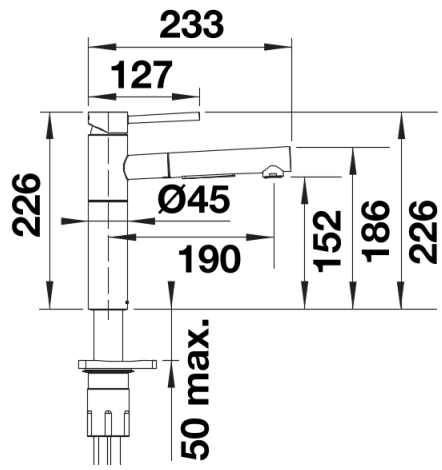

Farben

Verfügbare Farben

silgranitschwarz
anthrazit
felsgrau
vulkangrau
silgranitweiß
softweiß
tartufo
cafe

SILGRANIT-Look cafe

Lieferumfang

- 140° schwenkbarer Auslauf für größere Reichweite
- Ø 35 mm Hahnlochbohrung erforderlich
- Einfache und schnelle Profi-Mischbatterie-Installation mit dem BLANCOLock
- Mit Keramik-Scheibenkartusche
- Klarstrahl-Bestrahlung aus Metall
- Nylonummantelter Brauseschlauch
- Schlauchgewicht für zuverlässigen Rückzug
- Flexible Anschlussrohre, 700 mm lang und $\frac{3}{8}$ "-Mutter
- Stabilisierungsplatte zur Erhöhung der Standfestigkeit der Armatur beim Einbau in Edelstahlspülen
- Mit Rückschlagventil und damit garantiert rückflussfrei nach EN 1717

Details

Schwenkbereich

Seitenansicht