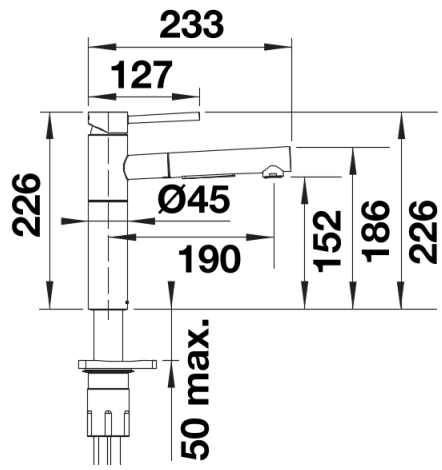

## Produktdatenblatt ALTA-S II

Art. Nr. 527550

## Lieferumfang

---

- 140° schwenkbarer Auslauf für größere Reichweite
- Ø 35 mm Hahnlochbohrung erforderlich
- Einfache und schnelle Profi-Mischbatterie-Installation mit dem BLANCOLock
- Mit Keramik-Scheibenkartusche
- Klarstrahl-Bestrahlung aus Metall
- Nylonummantelter Brauseschlauch
- Schlauchgewicht für zuverlässigen Rückzug
- Flexible Anschlussrohre, 700 mm lang und  $\frac{3}{8}$ "-Mutter
- Stabilisierungsplatte zur Erhöhung der Standfestigkeit der Armatur beim Einbau in Edelstahlspülen
- Mit Rückschlagventil und damit garantiert rückflussfrei nach EN 1717

## Details

---

Schwenkbereich

Seitenansicht