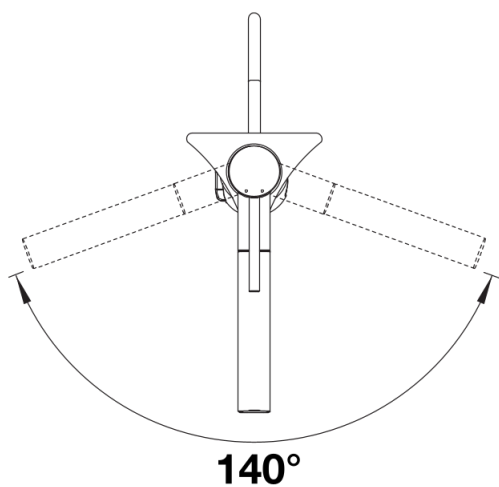

## Lieferumfang

---

- 140° schwenkbarer Auslauf für größere Reichweite
- Ø 35 mm Hahnlochbohrung erforderlich
- Einfache und schnelle Profi-Mischbatterie-Installation mit dem BLANCOLock
- Mit Keramik-Scheibenkartusche
- Klarstrahl-Bestrahlung aus Metall
- Nylonummantelter Brauseschlauch
- Schlauchgewicht für zuverlässigen Rückzug
- Flexible Anschlussrohre, 700 mm lang und  $\frac{3}{8}$ "-Mutter
- Stabilisierungsplatte zur Erhöhung der Standfestigkeit der Armatur beim Einbau in Edelstahlspülen
- Mit Rückschlagventil und damit garantiert rückflussfrei nach EN 1717

## Details

---

Schwenkbereich

Seitenansicht