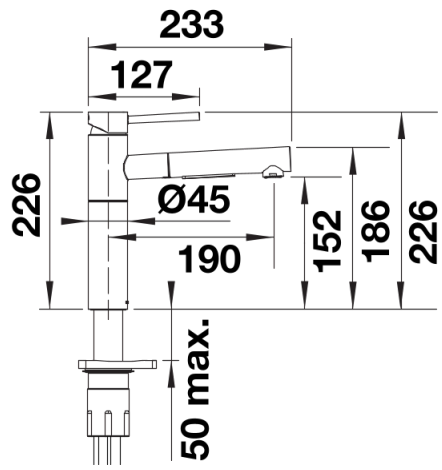

Farben

Verfügbare Farben

silgranitschwarz
anthrazit
felsgrau
vulkangrau
silgranitweiß
softweiß
tartufo
cafe

SILGRANIT-Look softweiß

Lieferumfang

- 140° schwenkbarer Auslauf für größere Reichweite
- Ø 35 mm Hahnlochbohrung erforderlich
- Einfache und schnelle Profi-Mischbatterie-Installation mit dem BLANCOLock
- Mit Keramik-Scheibenkartusche
- Klarstrahl-Bestrahlung aus Metall
- Nylonummantelter Brauseschlauch
- Schlauchgewicht für zuverlässigen Rückzug
- Flexible Anschlussrohre, 700 mm lang und $\frac{3}{8}$ "-Mutter
- Stabilisierungsplatte zur Erhöhung der Standfestigkeit der Armatur beim Einbau in Edelstahlspülen
- Mit Rückschlagventil und damit garantiert rückflussfrei nach EN 1717

Details

Schwenkbereich

Seitenansicht