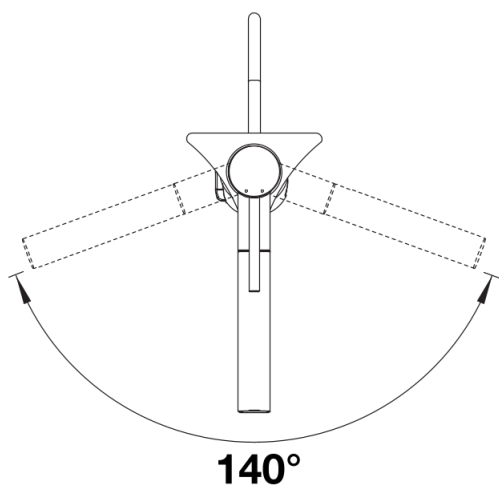

Farben

Verfügbare Farben

silgranitschwarz
anthrazit
felsgrau
vulkangrau
silgranitweiß
softweiß
tartufo
cafe

SILGRANIT-Look softweiß

Lieferumfang

- 140° schwenkbarer Auslauf für größere Reichweite
- Ø 35 mm Hahnlochbohrung erforderlich
- Einfache und schnelle Profi-Mischbatterie-Installation mit dem BLANCOLock
- Mit Keramik-Scheibenkartusche
- Klarstrahl-Bestrahlung aus Metall
- Nylonummantelter Brauseschlauch
- Schlauchgewicht für zuverlässigen Rückzug
- Flexible Anschlussrohre, 700 mm lang und $\frac{3}{8}$ "-Mutter
- Stabilisierungsplatte zur Erhöhung der Standfestigkeit der Armatur beim Einbau in Edelstahlspülen
- Mit Rückschlagventil und damit garantiert rückflussfrei nach EN 1717

Details

Schwenkbereich

Seitenansicht