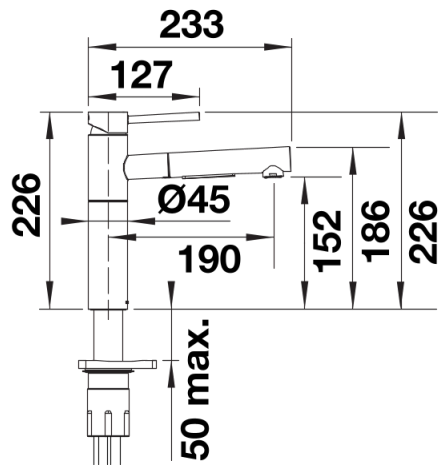

## Produktdatenblatt ALTA-S II

Art. Nr. 527552

## Lieferumfang

---

- 140° schwenkbarer Auslauf für größere Reichweite
- Ø 35 mm Hahnlochbohrung erforderlich
- Einfache und schnelle Profi-Mischbatterie-Installation mit dem BLANCOLock
- Mit Keramik-Scheibenkartusche
- Klarstrahl-Bestrahlung aus Metall
- Nylonummantelter Brauseschlauch
- Schlauchgewicht für zuverlässigen Rückzug
- Flexible Anschlussrohre, 700 mm lang und  $\frac{3}{8}$ "-Mutter
- Stabilisierungsplatte zur Erhöhung der Standfestigkeit der Armatur beim Einbau in Edelstahlspülen
- Mit Rückschlagventil und damit garantiert rückflussfrei nach EN 1717

## Details

---

Schwenkbereich

Seitenansicht