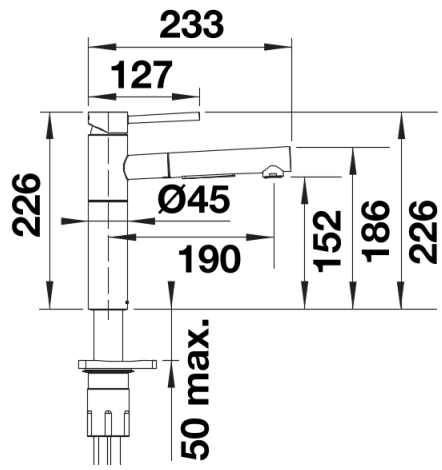

## Produktdatenblatt ALTA-S II

Art. Nr. 527543

## Lieferumfang

---

- 140° schwenkbarer Auslauf für größere Reichweite
- Ø 35 mm Hahnloch erforderlich
- Einfache und schnelle Profi-Mischbatterie-Installation mit dem BLANCOLock
- Mit Keramik-Scheibenkartusche
- Klarstrahl-Bestrahlung aus Metall
- Nylonummantelter Brauseschlauch
- Schlauchgewicht für zuverlässigen Rückzug
- Flexible Anschlussrohre, 700 mm lang und  $\frac{3}{8}$ "-Mutter
- Stabilisierungsplatte zur Erhöhung der Standfestigkeit der Armatur beim Einbau in Edelstahlspülen
- Mit Rückschlagventil und damit garantiert rückflussfrei nach EN 1717

## Details

---

Schwenkbereich

Seitenansicht