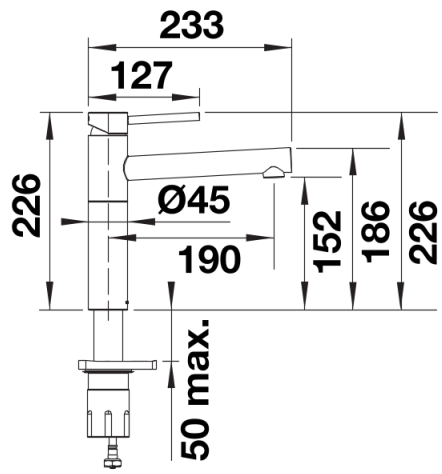

## Lieferumfang

---

- 360° schwenkbarer Auslauf für größere Reichweite
- Ø 35 mm Armaturenbohrung erforderlich
- Einfache und schnelle Profi-Mischbatterie-Installation mit dem BLANCOLock
- Mit Keramik-Scheibenkartusche
- Klarstrahl-Belüfter
- Flexible Anschlussrohre, 700 mm lang und  $\frac{3}{8}$ "-Mutter
- Stabilisierungsplatte zur Erhöhung der Stabilität der Armatur beim Einbau in Edelstahlspülen

## Schwenkbereich

Seitenansicht