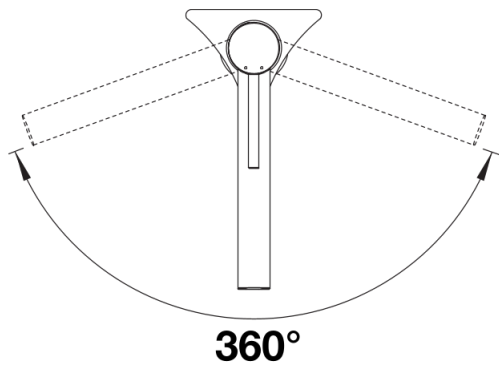

Lieferumfang

- 360° schwenkbarer Auslauf für größere Reichweite
- Ø 35 mm Armaturenbohrung erforderlich
- Einfache und schnelle Profi-Mischbatterie-Installation mit dem BLANCOLock
- Mit Keramik-Scheibenkartusche
- Klarstrahl-Belüfter
- Flexible Anschlussrohre, 700 mm lang und $\frac{3}{8}$ "-Mutter
- Stabilisierungsplatte zur Erhöhung der Stabilität der Armatur beim Einbau in Edelstahlspülen

Details

Schwenkbereich