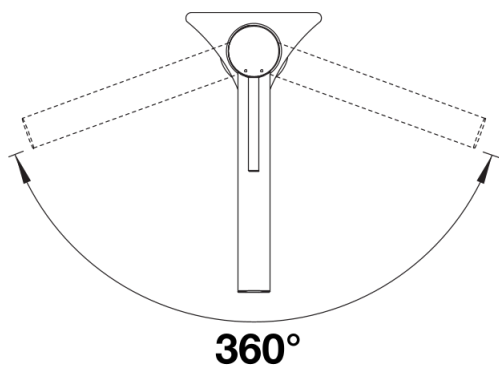

Produktdatenblatt ALTA II

Art. Nr. 527541

Vorteil

- Einhebelarmatur in schlankem, ästhetischem Design
- Hoher Auslauf zum einfachen Befüllen von großen Töpfen und Vasen
- 360° schwenkbarer Auslauf für größeren Aktionsradius

Farben

Verfügbare Farben

chrom

galvanisch chrom

Lieferumfang

- 360° schwenkbarer Auslauf für größere Reichweite
- Ø 35 mm Armaturenbohrung erforderlich
- Einfache und schnelle Profi-Mischbatterie-Installation mit dem BLANCOLock
- Mit Keramik-Scheibenkartusche
- Flexible Anschlussrohre, 700 mm lang und $\frac{3}{8}$ "-Mutter
- Stabilisierungsplatte zur Erhöhung der Stabilität der Armatur beim Einbau in Edelstahlspülen

Details

Schwenkbereich

Seitenansicht