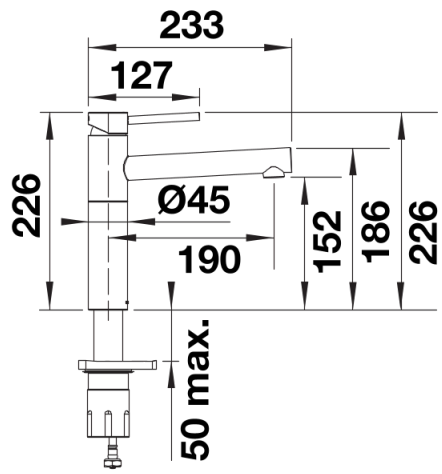

Produktdatenblatt ALTA II

Art. Nr. 527541

Vorteil

- Einhebelarmatur in schlankem, ästhetischem Design
- Hoher Auslauf zum einfachen Befüllen von großen Töpfen und Vasen
- 360° schwenkbarer Auslauf für größeren Aktionsradius

Farben

Verfügbare Farben

chrom

galvanisch chrom

Lieferumfang

- 360° schwenkbarer Auslauf für größere Reichweite
- Ø 35 mm Armaturenbohrung erforderlich
- Einfache und schnelle Profi-Mischbatterie-Installation mit dem BLANCOLock
- Mit Keramik-Scheibenkartusche
- Flexible Anschlussrohre, 700 mm lang und $\frac{3}{8}$ "-Mutter
- Stabilisierungsplatte zur Erhöhung der Stabilität der Armatur beim Einbau in Edelstahlspülen

Details

Schwenkbereich

Seitenansicht