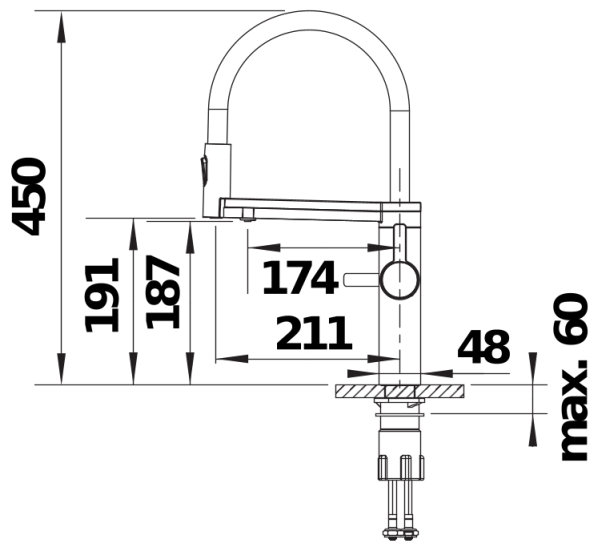

Lieferumfang

- 6-in-1 Semi-Profi-Armatur
- Still, medium, sprudelnd oder kochend: die Wasserart kann durch Bedienung eines separaten Drehrads ausgewählt werden
- Click & Touch: Auswahl der vordefinierten aufbereiteten Wassermenge dank des Drehrads und der intuitiven Touch-Control
- Sicherheitskonzept für den gefahrlosen Umgang mit kochendem Wasser
- Beidseitig bedienbare Zweistrahibrause für Mischwasser mit Magnethalterung
- 180° schwenkbarer Auslauf für Mischwasser und veredeltes Wasser
- Material: Edelstahl
- Hahnlochbohrung mit Ø 35 mm erforderlich
- Mit Keramikscheiben
- Patentierter Strahlregler für deutlich geringere Verkalkung
- Verschiedene flexible Anschlussschläuche und Anschlussbögen für eine besonders einfache und sichere Montage
- Stabilisierungsplatte zur Erhöhung der Standfestigkeit der Armatur beim Einbau in Edelstahlspülen

Details

Schwenkbereich

Seitenansicht Hebel 2D

Seitenansicht