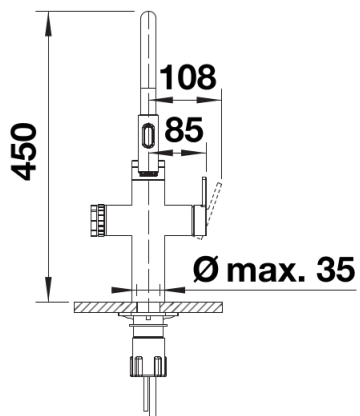

Lieferumfang

- 6-in-1 Semi-Profi-Armatur
- Still, medium, sprudelnd oder kochend: die Wasserart kann durch Bedienung eines separaten Drehrads ausgewählt werden
- Click & Touch: Auswahl der vordefinierten aufbereiteten Wassermenge dank des Drehrads und der intuitiven Touch-Control
- Sicherheitskonzept für den gefahrlosen Umgang mit kochendem Wasser
- Beidseitig bedienbare Zweistrahibrause für Mischwasser mit Magnethalterung
- 180° schwenkbarer Auslauf für Mischwasser und veredeltes Wasser
- Material: Edelstahl
- Hahnlochbohrung mit Ø 35 mm erforderlich
- Mit Keramikscheiben
- Patentierter Strahlregler für deutlich geringere Verkalkung
- Verschiedene flexible Anschlussschläuche und Anschlussbögen für eine besonders einfache und sichere Montage
- Stabilisierungsplatte zur Erhöhung der Standfestigkeit der Armatur beim Einbau in Edelstahlspülen

Details

Schwenkbereich

Seitenansicht Hebel 2D

Seitenansicht