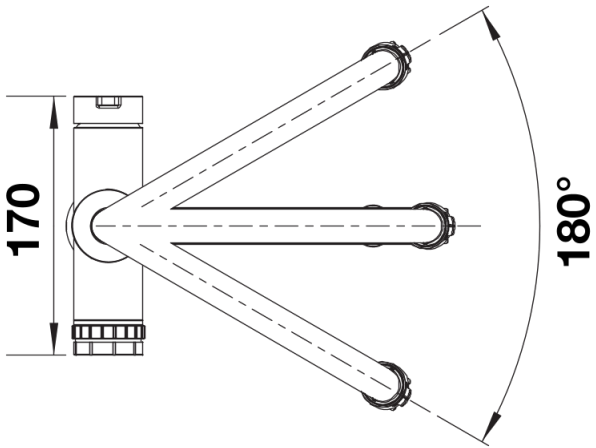

Lieferumfang

- 6-in-1 Semi-Profi-Armatur
- Still, medium, sprudelnd oder kochend: die Wasserart kann durch Bedienung eines separaten Drehrads ausgewählt werden
- Click & Touch: Auswahl der vordefinierten aufbereiteten Wassermenge dank des Drehrads und der intuitiven Touch-Control
- Sicherheitskonzept für den gefahrlosen Umgang mit kochendem Wasser
- Beidseitig bedienbare Zweistrahibrause für Mischwasser mit Magnethalterung
- 180° schwenkbarer Auslauf für Mischwasser und veredeltes Wasser
- Material: Edelstahl
- Hahnlochbohrung mit Ø 35 mm erforderlich
- Mit Keramikscheiben
- Patentierter Strahlregler für deutlich geringere Verkalkung
- Verschiedene flexible Anschlussschläuche und Anschlussbögen für eine besonders einfache und sichere Montage
- Stabilisierungsplatte zur Erhöhung der Standfestigkeit der Armatur beim Einbau in Edelstahlspülen

Details

Schwenkbereich

Seitenansicht Hebel 2D

Seitenansicht