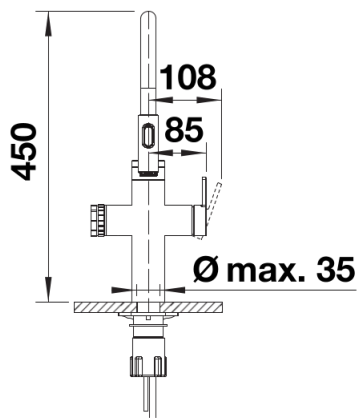

Lieferumfang

- 6-in-1 Semi-Profi-Armatur
- Still, medium, sprudelnd oder kochend: die Wasserart kann durch Bedienung eines separaten Drehrads ausgewählt werden
- Click & Touch: Auswahl der vordefinierten aufbereiteten Wassermenge dank des Drehrads und der intuitiven Touch-Control
- Sicherheitskonzept für den gefahrlosen Umgang mit kochendem Wasser
- Beidseitig bedienbare Zweistrahibrause für Mischwasser mit Magnethalterung
- 180° schwenkbarer Auslauf für Mischwasser und veredeltes Wasser
- Material: Edelstahl
- Hahnlochbohrung mit Ø 35 mm erforderlich
- Mit Keramikscheiben
- Patentierter Strahlregler für deutlich geringere Verkalkung
- Verschiedene flexible Anschlussschläuche und Anschlussbögen für eine besonders einfache und sichere Montage
- Stabilisierungsplatte zur Erhöhung der Standfestigkeit der Armatur beim Einbau in Edelstahlspülen

Details

Schwenkbereich

Seitenansicht Hebel 2D

Seitenansicht