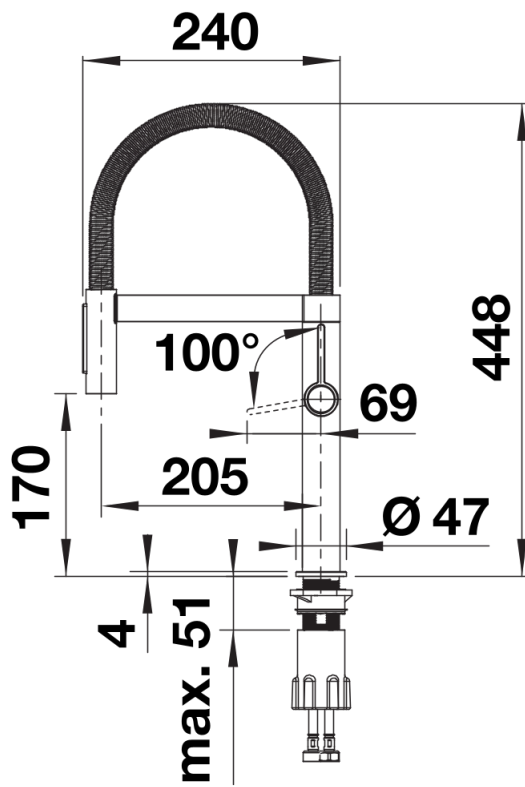

Produktdatenblatt BLANCOCULINA-S II Mini

Art. Nr. 527467

Vorteil

- Ikonische Mischbatterie, die exquisites Design mit semiprofessioneller Funktionalität kombiniert
- Flexibler Metallschlauch bietet optimale Bewegungsfreiheit
- Zweistrahlige Brause und integrierter Durchflussstopp: einfacher Wechsel zwischen klarem Sprühstrahl und kraftvoller Brause für höchste Funktionalität
- Bequeme Verriegelung des Schlauchs mit verstecktem Magnethalter
- Ideal in Kombination mit Wandschränken
- Erhältlich in vielen schönen Ausführungen

Farben

Verfügbare Farben

PVD steel
satin dark steel
satin platinum

PVD PVD steel

Lieferumfang

- 180° schwenkbarer Auslauf für größere Reichweite
- Ø 35 mm Armaturenbohrung erforderlich
- Einfache und schnelle Profi-Installation mit BLANCO Lock
- Mit Keramik-Scheibenkartusche
- Klarstrahl-Bestrahlung
- Handbrause aus Metall
- Magnetisierter Handbrausenhalter für einfache Bedienung
- Metallummantelter Brauseschlauch
- Flexible Anschlussrohre, 950 mm lang und 3/8"-Mutter
- Stabilisierungsplatte zur Erhöhung der Stabilität der Armatur beim Einbau in Edelstahlspülen
- Mit Rückschlagventil und somit garantiert rückflussfrei nach EN 1717

Details

Schwenkbereich

Seitenansicht Hebel 2D

Seitenansicht