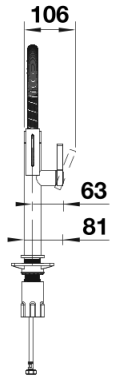

Produktdatenblatt BLANCOCULINA-S II Mini

Art. Nr. 527467

Vorteil

- Ikonische Mischbatterie, die exquisites Design mit semiprofessioneller Funktionalität kombiniert
- Flexibler Metallschlauch bietet optimale Bewegungsfreiheit
- Zweistrahlige Brause und integrierter Durchflussstopp: einfacher Wechsel zwischen klarem Sprühstrahl und kraftvoller Brause für höchste Funktionalität
- Bequeme Verriegelung des Schlauchs mit verstecktem Magnethalter
- Ideal in Kombination mit Wandschränken
- Erhältlich in vielen schönen Ausführungen

Farben

Verfügbare Farben

PVD steel
satin dark steel
satin platinum

PVD PVD steel

Lieferumfang

- 180° schwenkbarer Auslauf für größere Reichweite
- Ø 35 mm Armaturenbohrung erforderlich
- Einfache und schnelle Profi-Installation mit BLANCO Lock
- Mit Keramik-Scheibenkartusche
- Klarstrahl-Bestrahlung
- Handbrause aus Metall
- Magnetisierter Handbrausenhalter für einfache Bedienung
- Metallummantelter Brauseschlauch
- Flexible Anschlussrohre, 950 mm lang und 3/8"-Mutter
- Stabilisierungsplatte zur Erhöhung der Stabilität der Armatur beim Einbau in Edelstahlspülen
- Mit Rückschlagventil und somit garantiert rückflussfrei nach EN 1717

Details

Schwenkbereich

Seitenansicht Hebel 2D

Seitenansicht