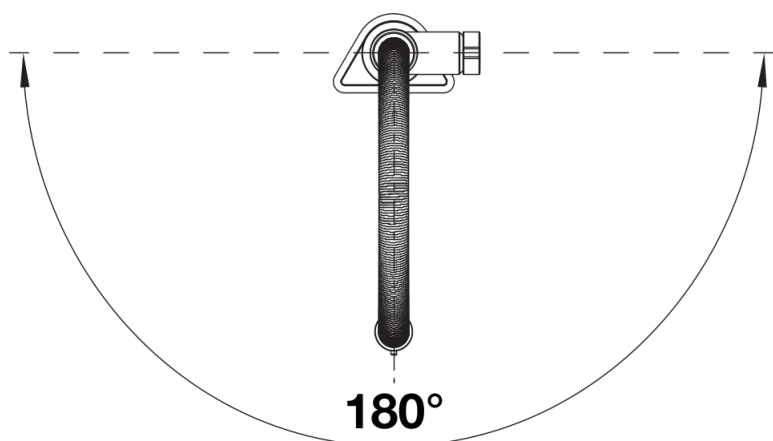

Produktdatenblatt BLANCOCULINA-S II Mini

Art. Nr. 527467

Vorteil

- Ikonische Mischbatterie, die exquisites Design mit semiprofessioneller Funktionalität kombiniert
- Flexibler Metallschlauch bietet optimale Bewegungsfreiheit
- Zweistrahlige Brause und integrierter Durchflussstopp: einfacher Wechsel zwischen klarem Sprühstrahl und kraftvoller Brause für höchste Funktionalität
- Bequeme Verriegelung des Schlauchs mit verstecktem Magnethalter
- Ideal in Kombination mit Wandschränken
- Erhältlich in vielen schönen Ausführungen

Farben

Verfügbare Farben

PVD steel
satin dark steel
satin platinum

PVD PVD steel

Lieferumfang

- 180° schwenkbarer Auslauf für größere Reichweite
- Ø 35 mm Armaturenbohrung erforderlich
- Einfache und schnelle Profi-Installation mit BLANCO Lock
- Mit Keramik-Scheibenkartusche
- Klarstrahl-Bestrahlung
- Handbrause aus Metall
- Magnetisierter Handbrausenhalter für einfache Bedienung
- Metallummantelter Brauseschlauch
- Flexible Anschlussrohre, 950 mm lang und 3/8"-Mutter
- Stabilisierungsplatte zur Erhöhung der Stabilität der Armatur beim Einbau in Edelstahlspülen
- Mit Rückschlagventil und somit garantiert rückflussfrei nach EN 1717

Details

Schwenkbereich

Seitenansicht Hebel 2D

Seitenansicht