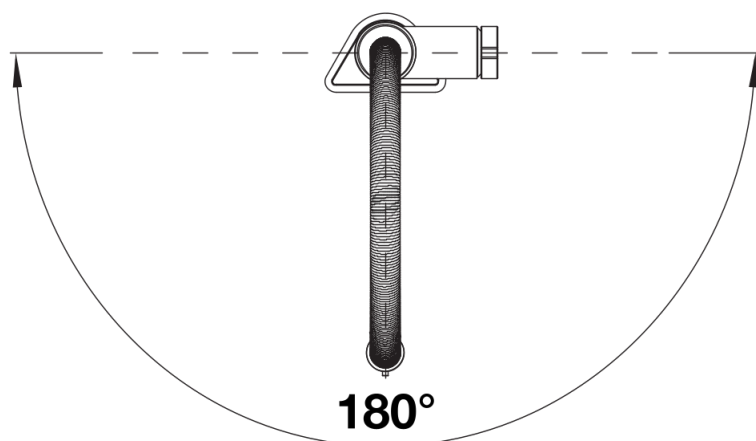

Produktdatenblatt BLANCOCULINA-S II

Art. Nr. 527464

Vorteil

- Klassische Armatur mit edlem Design und semi-professioneller Funktionalität
- Hoher Bogen und flexibler Metallschlauch für optimalen Bewegungsspielraum
- Zweistrahlblause: einfacher Wechsel zwischen klarem Strahl und kräftigem Sprühstrahl für höchste Funktionalität
- Komfortable Arretierung des Schlauchs durch verdeckte Magnethalterung
- Energiesparend: Grundeinstellung des Bedienhebels auf Kaltstart
- Erhältlich in einer Vielzahl von schönen Oberflächenausführungen

Farben

Verfügbare Farben

schwarz matt

Sonderfarbe schwarz matt

Lieferumfang

- 180° schwenkbarer Auslauf für größere Reichweite
- Ø 35 mm Armaturenbohrung erforderlich
- Einfache und schnelle Profi-Installation mit BLANCOLock
- Mit Keramik-Scheibenkartusche
- Klarstrahl-Bestrahlung
- Handbrause aus Metall
- Magnetisierter Handbrausenhalter für einfache Bedienung
- Metallummantelter Brauseschlauch
- Flexible Anschlussrohre, 950 mm lang und $\frac{3}{8}$ "-Mutter
- Stabilisierungsplatte zur Erhöhung der Stabilität der Armatur beim Einbau in Edelstahlspülen
- Mit Rückschlagventil und somit garantiert rückflussfrei nach EN 1717

Details

Schwenkbereich

Seitenansicht Hebel 2D

Seitenansicht