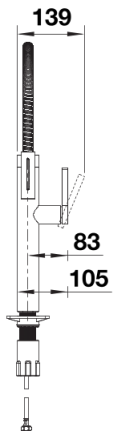

Produktdatenblatt BLANCOCULINA-S II

Art. Nr. 527464

Vorteil

- Klassische Armatur mit edlem Design und semi-professioneller Funktionalität
- Hoher Bogen und flexibler Metallschlauch für optimalen Bewegungsspielraum
- Zweistrahlblause: einfacher Wechsel zwischen klarem Strahl und kräftigem Sprühstrahl für höchste Funktionalität
- Komfortable Arretierung des Schlauchs durch verdeckte Magnethalterung
- Energiesparend: Grundeinstellung des Bedienhebels auf Kaltstart
- Erhältlich in einer Vielzahl von schönen Oberflächenausführungen

Farben

Verfügbare Farben

schwarz matt

Sonderfarbe schwarz matt

Lieferumfang

- 180° schwenkbarer Auslauf für größere Reichweite
- Ø 35 mm Armaturenbohrung erforderlich
- Einfache und schnelle Profi-Installation mit BLANCOLock
- Mit Keramik-Scheibenkartusche
- Klarstrahl-Bestrahlung
- Handbrause aus Metall
- Magnetisierter Handbrausenhalter für einfache Bedienung
- Metallummantelter Brauseschlauch
- Flexible Anschlussrohre, 950 mm lang und $\frac{3}{8}$ "-Mutter
- Stabilisierungsplatte zur Erhöhung der Stabilität der Armatur beim Einbau in Edelstahlspülen
- Mit Rückschlagventil und somit garantiert rückflussfrei nach EN 1717

Details

Schwenkbereich

Seitenansicht Hebel 2D

Seitenansicht