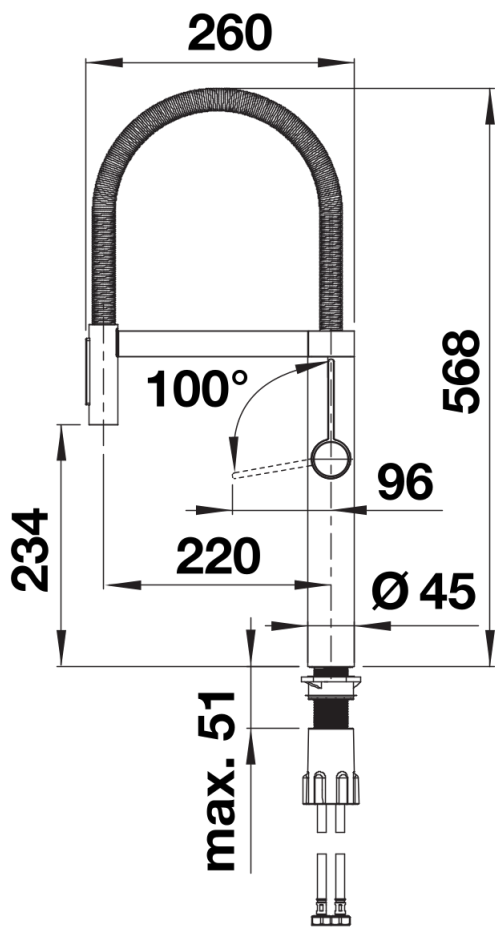

Produktdatenblatt BLANCOCULINA-S II

Art. Nr. 527464

Vorteil

- Klassische Armatur mit edlem Design und semi-professioneller Funktionalität
- Hoher Bogen und flexibler Metallschlauch für optimalen Bewegungsspielraum
- Zweistrahlblause: einfacher Wechsel zwischen klarem Strahl und kräftigem Sprühstrahl für höchste Funktionalität
- Komfortable Arretierung des Schlauchs durch verdeckte Magnethalterung
- Energiesparend: Grundeinstellung des Bedienhebels auf Kaltstart
- Erhältlich in einer Vielzahl von schönen Oberflächenausführungen

Farben

Verfügbare Farben

schwarz matt

Sonderfarbe schwarz matt

Lieferumfang

- 180° schwenkbarer Auslauf für größere Reichweite
- Ø 35 mm Armaturenbohrung erforderlich
- Einfache und schnelle Profi-Installation mit BLANCOLock
- Mit Keramik-Scheibenkartusche
- Klarstrahl-Bestrahlung
- Handbrause aus Metall
- Magnetisierter Handbrausenhalter für einfache Bedienung
- Metallummantelter Brauseschlauch
- Flexible Anschlussrohre, 950 mm lang und $\frac{3}{8}$ "-Mutter
- Stabilisierungsplatte zur Erhöhung der Stabilität der Armatur beim Einbau in Edelstahlspülen
- Mit Rückschlagventil und somit garantiert rückflussfrei nach EN 1717

Details

Schwenkbereich

Seitenansicht Hebel 2D

Seitenansicht