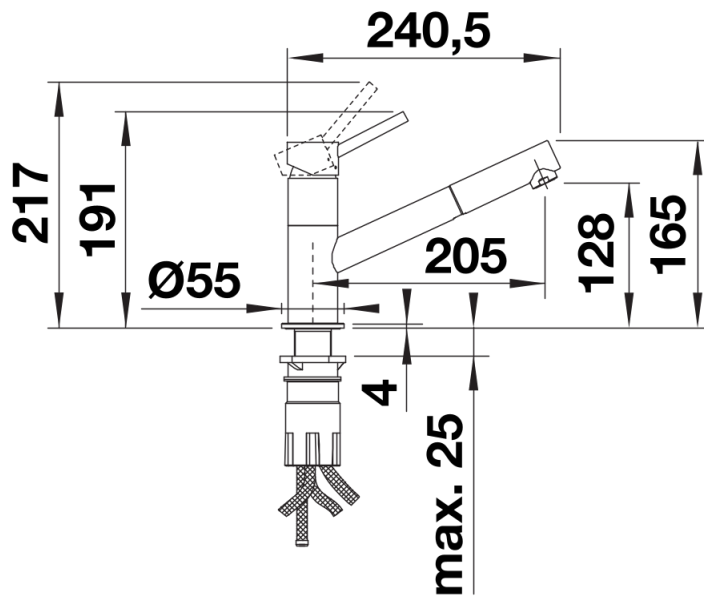

Produktdatenblatt KANO-S

Art. Nr. 527649

Vorteil

- Schlanke Armatur in ästhetischem Design
- Schlauchbrause für zusätzlichen Aktionsradius und Komfort
- Besonders geeignet für kompakte Spülen
- Erweiterter Aktionsradius durch 120° schwenkbaren Auslauf
- Farbige Ausführung für die perfekte Abstimmung mit SILGRANIT Spülen und Becken

Farben

Verfügbare Farben

silgranitschwarz/chrom
anthrazit/chrom
vulkangrau/chrom
silgranitweiß/chrom
softweiß/chrom
cafe/chrom

SILGRANIT-Look zweifarbig anthrazit/chrom

Lieferumfang

- Ø 35 mm Armaturenbohrung erforderlich
- Mit Keramik-Scheibenkartusche
- Patentierter Strahlregler für deutlich reduzierte Verkalkung
- Brause aus Kunststoff
- Nylonummantelter Brauseschlauch
- Schlauchgewicht für sicheren Rückzug
- Flexible Anschlussrohre, 500 mm lang und $\frac{3}{8}$ "-Mutter
- Stabilisierungsplatte zur Erhöhung der Standfestigkeit der Armatur beim Einbau in Edelstahlspülen
- Mit Rückflussverhinderer und damit garantiert rückflussfrei nach EN 1717

Details

Schwenkbereich

Seitenansicht Hebel 2D

Seitenansicht