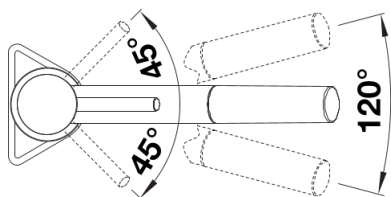

Produktdatenblatt KANO-S

Art. Nr. 527649

Vorteil

- Schlanke Armatur in ästhetischem Design
- Schlauchbrause für zusätzlichen Aktionsradius und Komfort
- Besonders geeignet für kompakte Spülen
- Erweiterter Aktionsradius durch 120° schwenkbaren Auslauf
- Farbige Ausführung für die perfekte Abstimmung mit SILGRANIT Spülen und Becken

Farben

Verfügbare Farben

silgranitschwarz/chrom
anthrazit/chrom
vulkangrau/chrom
silgranitweiß/chrom
softweiß/chrom
cafe/chrom

SILGRANIT-Look zweifarbig anthrazit/chrom

Lieferumfang

- Ø 35 mm Armaturenbohrung erforderlich
- Mit Keramik-Scheibenkartusche
- Patentierter Strahlregler für deutlich reduzierte Verkalkung
- Brause aus Kunststoff
- Nylonummantelter Brauseschlauch
- Schlauchgewicht für sicheren Rückzug
- Flexible Anschlussrohre, 500 mm lang und $\frac{3}{8}$ "-Mutter
- Stabilisierungsplatte zur Erhöhung der Standfestigkeit der Armatur beim Einbau in Edelstahlspülen
- Mit Rückflussverhinderer und damit garantiert rückflussfrei nach EN 1717

Details

Schwenkbereich

Seitenansicht Hebel 2D

Seitenansicht