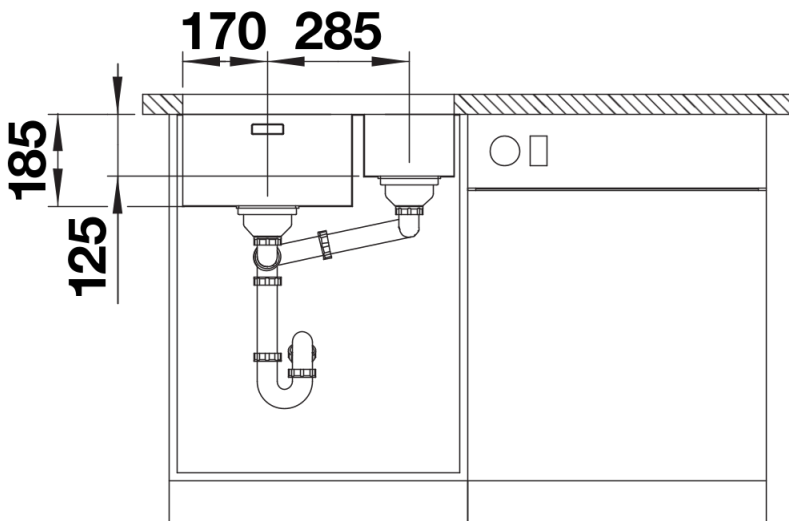

## Produktdatenblatt SOLIS 340/180-U

Art. Nr. 526129

## Lieferumfang

---

- Ablaufgarnitur mit Raumsparrohr
- 2 x 3 ½" InFino-Korbventil
- Befestigungsset

## Aufsicht

Ausschnitt

Frontansicht

Seitenansicht