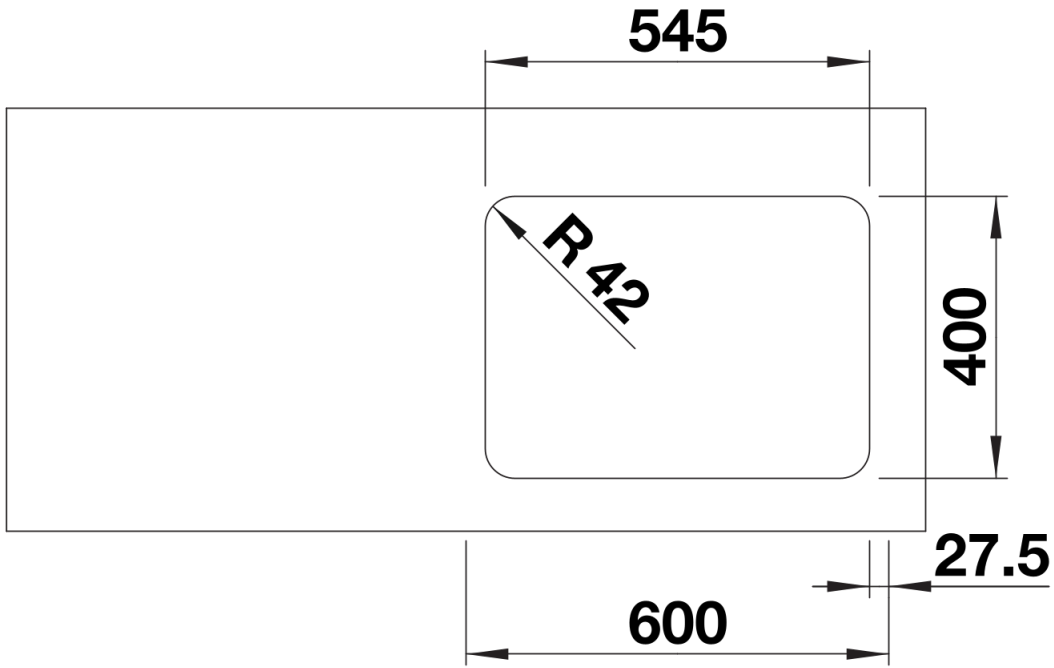

## Planungshinweise

---

- Ausschnitt-Daten für alle Einbauverfahren finden Sie in unserem Internet-Download

## Lieferumfang

---

- Ablaufgarnitur mit Raumsparrohr
- 2 x 3 ½" InFino-Korbventil
- Befestigungsset

## Aufsicht

Ausschnitt

Frontansicht

Seitenansicht