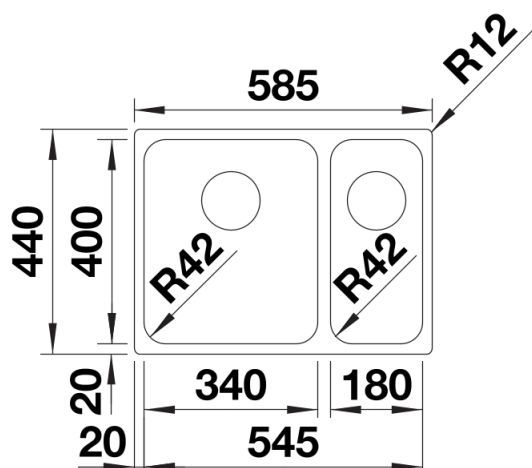

## Planungshinweise

---

- Ausschnitt-Daten für alle Einbauverfahren finden Sie in unserem Internet-Download

## Lieferumfang

---

- Ablaufgarnitur mit Raumsparrohr
- 2 x 3 ½" InFino-Korbventil
- Befestigungsset

## Aufsicht

Ausschnitt

Frontansicht

Seitenansicht