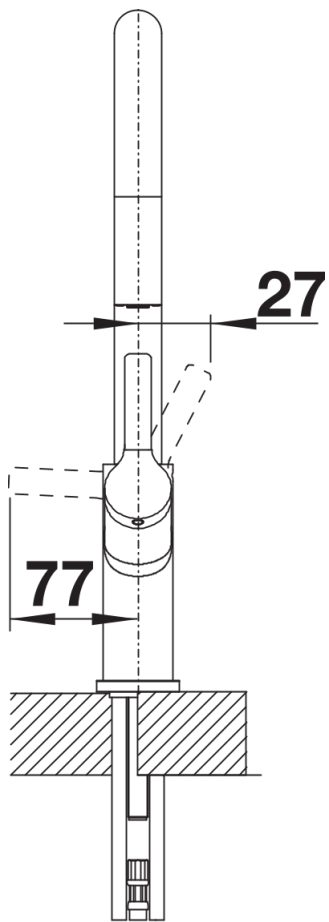

Produktdatenblatt CARENA-S Vario

Art. Nr. 521358

Vorteil

- Moderne Premium-Armatur
- Verdeckte, herausziehbare Zweistrahlblause mit Umschalt-Funktion
- Bogenförmiger, hoher Auslauf für leichtes Befüllen von Töpfen und Vasen
- Hoch ansetzender, ergonomischer Bedienhebel
- Bi-Color – die perfekte Farbkombination für SILGRANIT Spülen und Becken

Farben

Verfügbare Farben

silgranitschwarz/chrom
anthrazit/chrom
felsgrau/chrom
vulkangrau/chrom
silgranitweiß/chrom
softweiß/chrom
tartufo/chrom

SILGRANIT-Look zweifarbig anthrazit/chrom

Lieferumfang

- 190° schwenkbarer Auslauf für größere Reichweite
- Ø 35 mm Armaturenbohrung erforderlich
- Mit Keramik-Scheibenkartusche
- Patentierter Strahlregler für deutlich reduzierte Verkalkung
- Brause aus Kunststoff
- Versteckte Brause mit Umschaltknopf auf der Rückseite
- Nylonummantelter Brauseschlauch
- Schlauchgewicht für sicheren Rückzug
- Flexible Anschlussrohre, 500 mm lang und $\frac{3}{8}$ "-Mutter
- Stabilisierungsplatte zur Erhöhung der Standfestigkeit der Armatur beim Einbau in Edelstahlspülen
- Mit Rückflussverhinderer und somit garantiert rückflussgesichert nach EN 1717

Details

Schwenkbereich

Seitenansicht Hebel 2D

Seitenansicht