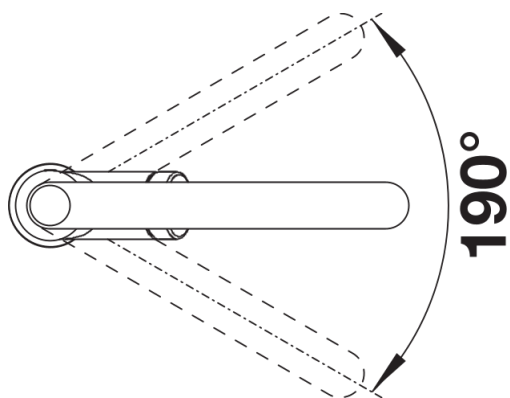

Farben

Verfügbare Farben

silgranitschwarz/chrom
anthrazit/chrom
felsgrau/chrom
vulkangrau/chrom
silgranitweiß/chrom
softweiß/chrom
tartufo/chrom

SILGRANIT-Look zweifarbig anthrazit/chrom

Lieferumfang

- 190° schwenkbarer Auslauf für größere Reichweite
- Ø 35 mm Armaturenbohrung erforderlich
- Mit Keramik-Scheibenkartusche
- Patentierter Strahlregler für deutlich reduzierte Verkalkung
- Brause aus Kunststoff
- Versteckte Brause mit Umschaltknopf auf der Rückseite
- Nylonummantelter Brauseschlauch
- Schlauchgewicht für sicheren Rückzug
- Flexible Anschlussrohre, 500 mm lang und $\frac{3}{8}$ "-Mutter
- Stabilisierungsplatte zur Erhöhung der Standfestigkeit der Armatur beim Einbau in Edelstahlspülen
- Mit Rückflussverhinderer und somit garantiert rückflussgesichert nach EN 1717

Details

Schwenkbereich

Seitenansicht Hebel 2D

Seitenansicht