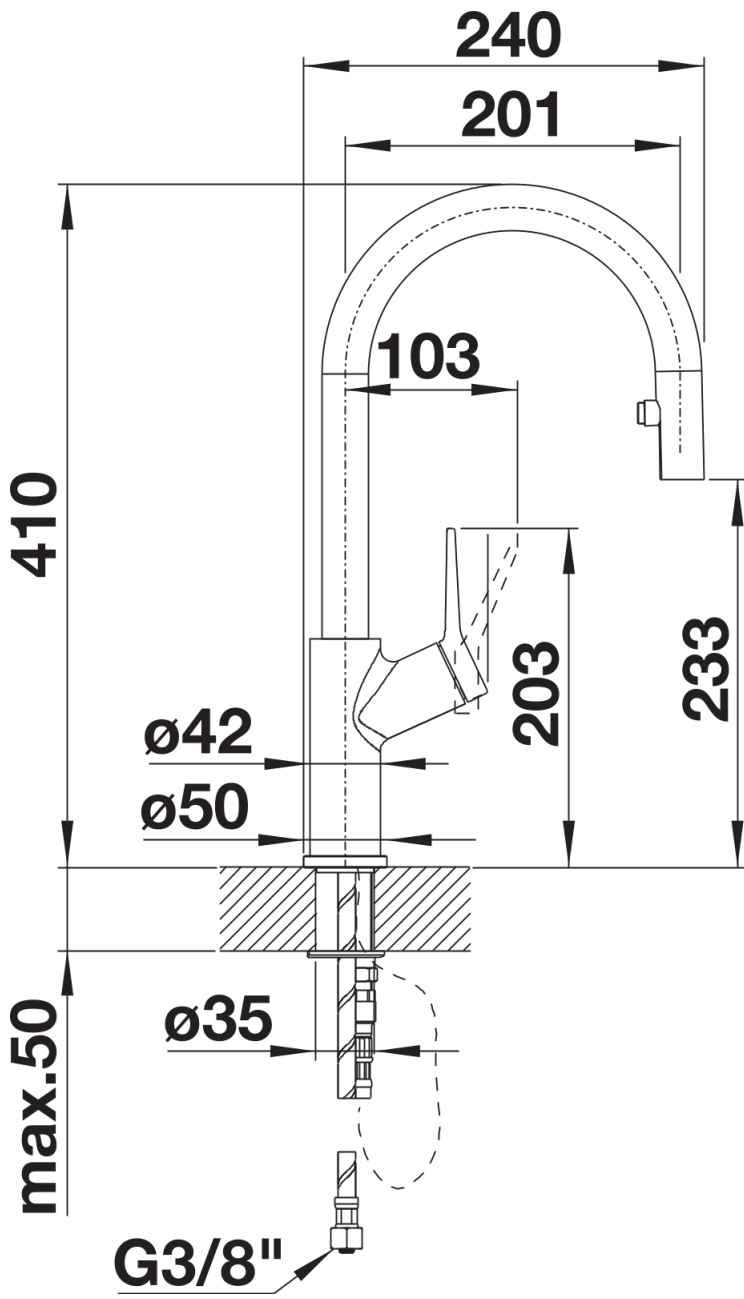

Farben

Verfügbare Farben

silgranitschwarz/chrom
anthrazit/chrom
felsgrau/chrom
vulkangrau/chrom
silgranitweiß/chrom
softweiß/chrom
tartufo/chrom

SILGRANIT-Look zweifarbig anthrazit/chrom

Lieferumfang

- 190° schwenkbarer Auslauf für größere Reichweite
- Ø 35 mm Armaturenbohrung erforderlich
- Mit Keramik-Scheibenkartusche
- Patentierter Strahlregler für deutlich reduzierte Verkalkung
- Brause aus Kunststoff
- Versteckte Brause mit Umschaltknopf auf der Rückseite
- Nylonummantelter Brauseschlauch
- Schlauchgewicht für sicheren Rückzug
- Flexible Anschlussrohre, 500 mm lang und $\frac{3}{8}$ "-Mutter
- Stabilisierungsplatte zur Erhöhung der Standfestigkeit der Armatur beim Einbau in Edelstahlspülen
- Mit Rückflussverhinderer und somit garantiert rückflussgesichert nach EN 1717

Details

Schwenkbereich

Seitenansicht Hebel 2D

Seitenansicht