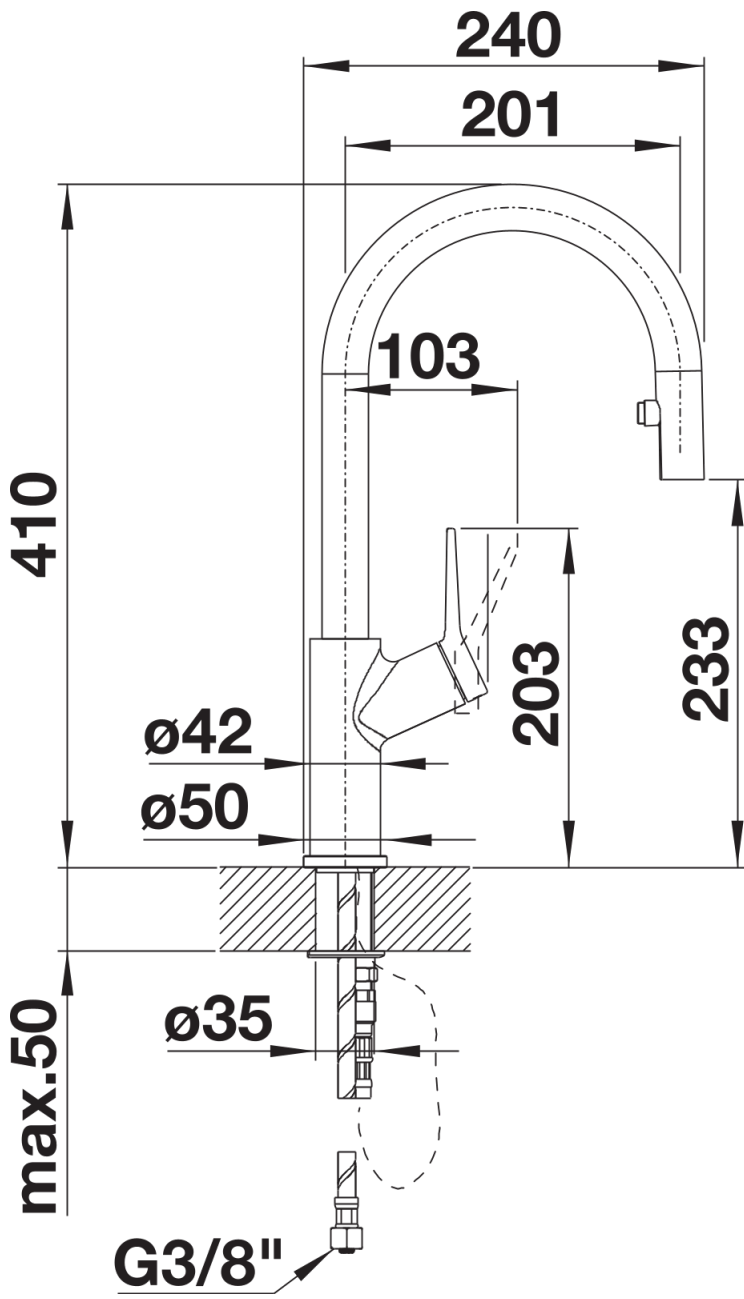

## Produktdatenblatt CARENA-S Vario

Art. Nr. 521368

## Lieferumfang

---

- 190° schwenkbarer Auslauf für größere Reichweite
- Ø 35 mm Armaturenbohrung erforderlich
- Mit Keramik-Scheibenkartusche
- Patentierter Strahlregler für deutlich reduzierte Verkalkung
- Brause aus Kunststoff
- Versteckte Brause mit Umschaltknopf auf der Rückseite
- Nylonummantelter Brauseschlauch
- Schlauchgewicht für sicheren Rückzug
- Flexible Anschlussrohre, 500 mm lang und  $\frac{3}{8}$ "-Mutter
- Stabilisierungsplatte zur Erhöhung der Standfestigkeit der Armatur beim Einbau in Edelstahlspülen
- Mit Rückflussverhinderer und somit garantiert rückflussgesichert nach EN 1717

## Details

---

Schwenkbereich

Seitenansicht Hebel 2D

Seitenansicht