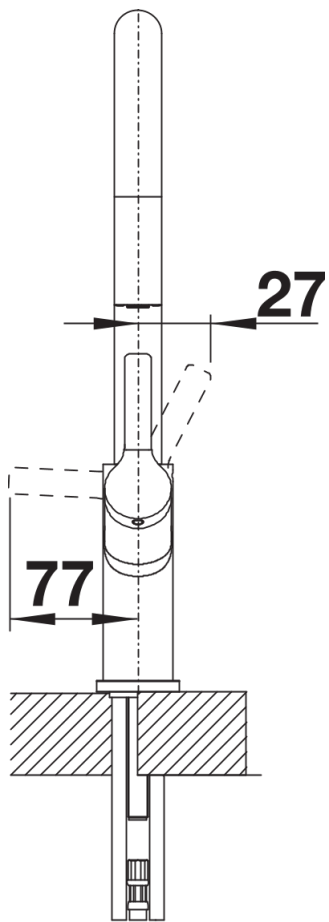

## Produktdatenblatt CARENA-S Vario

Art. Nr. 521368

## Lieferumfang

---

- 190° schwenkbarer Auslauf für größere Reichweite
- Ø 35 mm Armaturenbohrung erforderlich
- Mit Keramik-Scheibenkartusche
- Patentierter Strahlregler für deutlich reduzierte Verkalkung
- Brause aus Kunststoff
- Versteckte Brause mit Umschaltknopf auf der Rückseite
- Nylonummantelter Brauseschlauch
- Schlauchgewicht für sicheren Rückzug
- Flexible Anschlussrohre, 500 mm lang und  $\frac{3}{8}$ "-Mutter
- Stabilisierungsplatte zur Erhöhung der Standfestigkeit der Armatur beim Einbau in Edelstahlspülen
- Mit Rückflussverhinderer und somit garantiert rückflussgesichert nach EN 1717

## Details

---

Schwenkbereich

Seitenansicht Hebel 2D

Seitenansicht