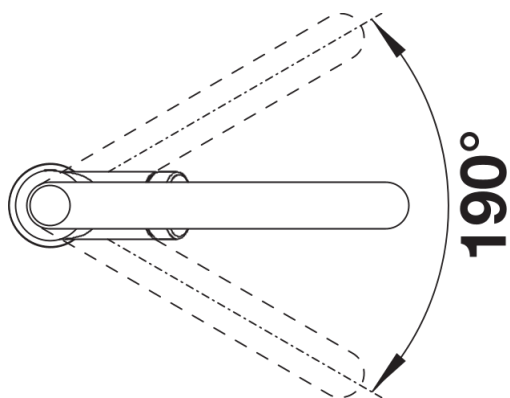

## Lieferumfang

---

- 190° schwenkbarer Auslauf für größere Reichweite
- Ø 35 mm Armaturenbohrung erforderlich
- Mit Keramik-Scheibenkartusche
- Patentierter Strahlregler für deutlich reduzierte Verkalkung
- Brause aus Kunststoff
- Versteckte Brause mit Umschaltknopf auf der Rückseite
- Nylonummantelter Brauseschlauch
- Schlauchgewicht für sicheren Rückzug
- Flexible Anschlussrohre, 500 mm lang und  $\frac{3}{8}$ "-Mutter
- Stabilisierungsplatte zur Erhöhung der Standfestigkeit der Armatur beim Einbau in Edelstahlspülen
- Mit Rückflussverhinderer und somit garantiert rückflussgesichert nach EN 1717

## Details

---

Schwenkbereich

Seitenansicht Hebel 2D

Seitenansicht