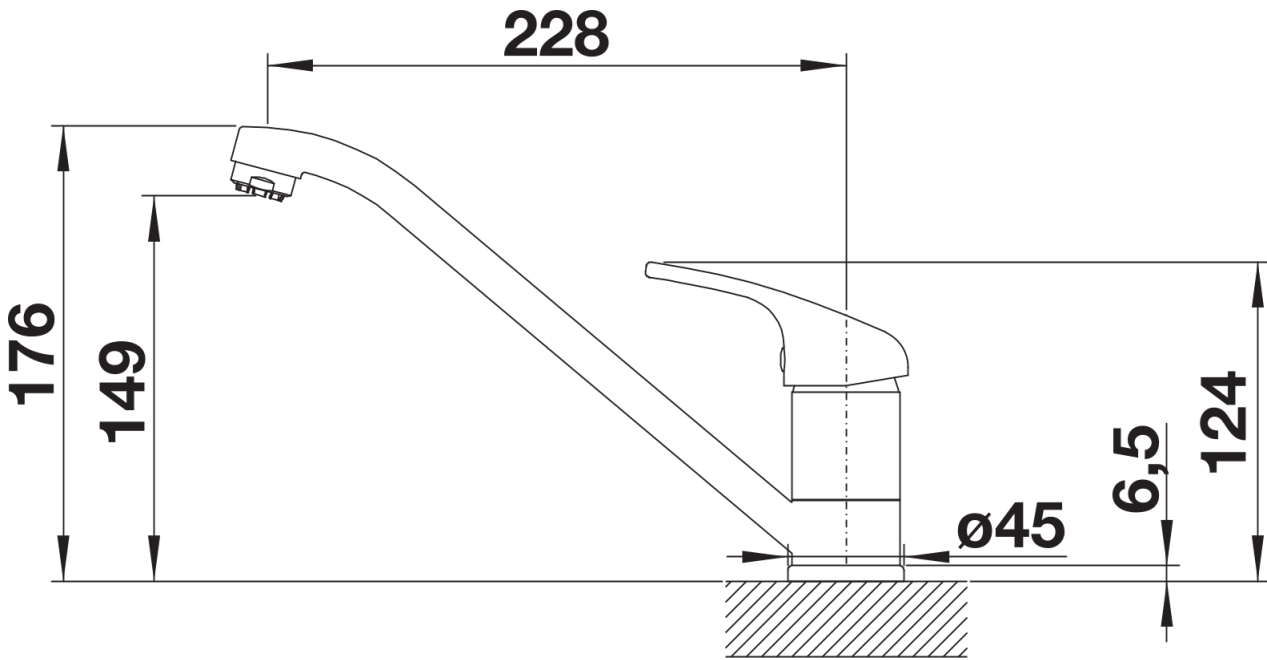

## Lieferumfang

---

- 360° schwenkbarer Auslauf für größere Reichweite
- Ø 35 mm Armaturenbohrung erforderlich
- Mit Keramik-Scheibekartusche
- Patentierter Strahlregler für deutlich reduzierte Verkalkung
- Flexible Anschlussrohre, 500 mm lang und  $\frac{3}{8}$ "-Mutter
- Stabilisierungsplatte zur Erhöhung der Standfestigkeit der Armatur beim Einbau in Edelstahlspülen

## Details

---

Schwenkbereich

Seitenansicht