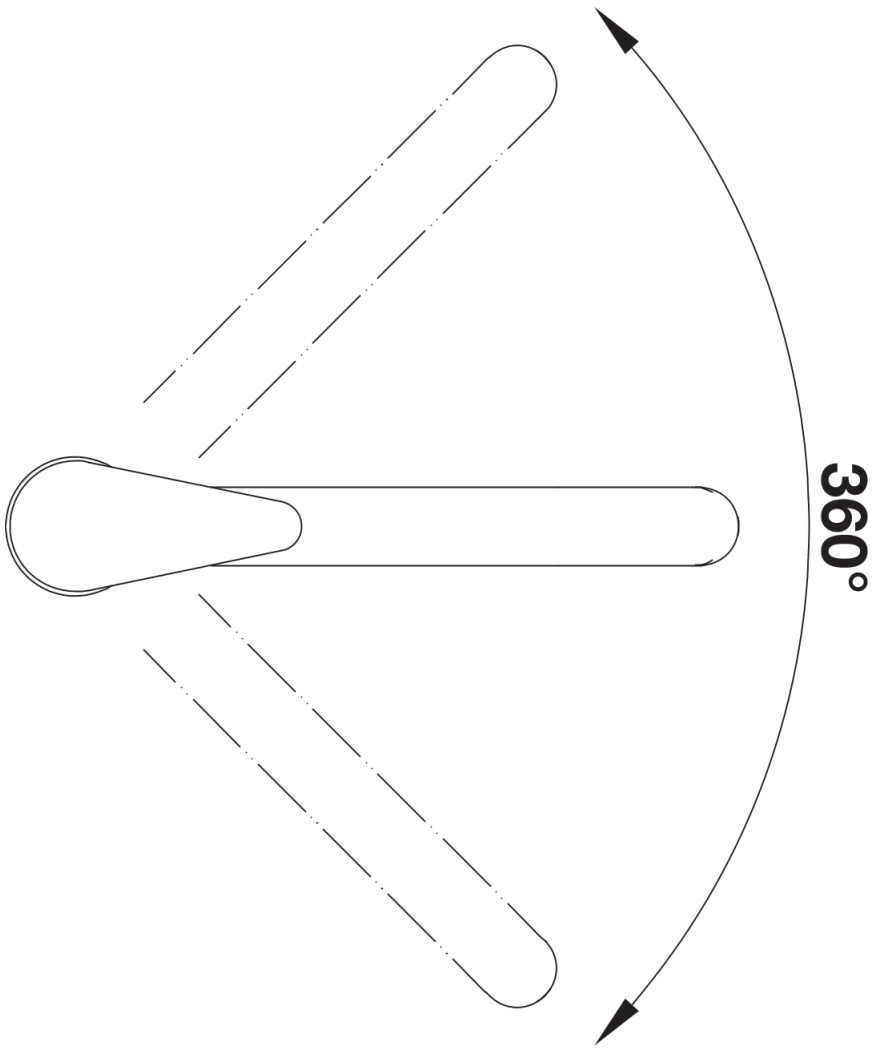

## Planungshinweise

---

- Hinweis:<br>BLANCO DARAS sollte mit BLANCO-Keramikspülen nicht kombiniert werden.
- <br>Grund: Eine 100%ige Abdichtung der Hahnlochbohrung kann nicht gewährleistet werden.

## Lieferumfang

---

- 360° schwenkbarer Auslauf für größere Reichweite
- Ø 35 mm Armaturenbohrung erforderlich
- Mit Keramik-Scheibekartusche
- Patentierter Strahlregler für deutlich reduzierte Verkalkung
- Flexible Anschlussrohre, 500 mm lang und  $\frac{3}{8}$ "-Mutter
- Stabilisierungsplatte zur Erhöhung der Standfestigkeit der Armatur beim Einbau in Edelstahlspülen

## Details

---

Schwenkbereich

Seitenansicht