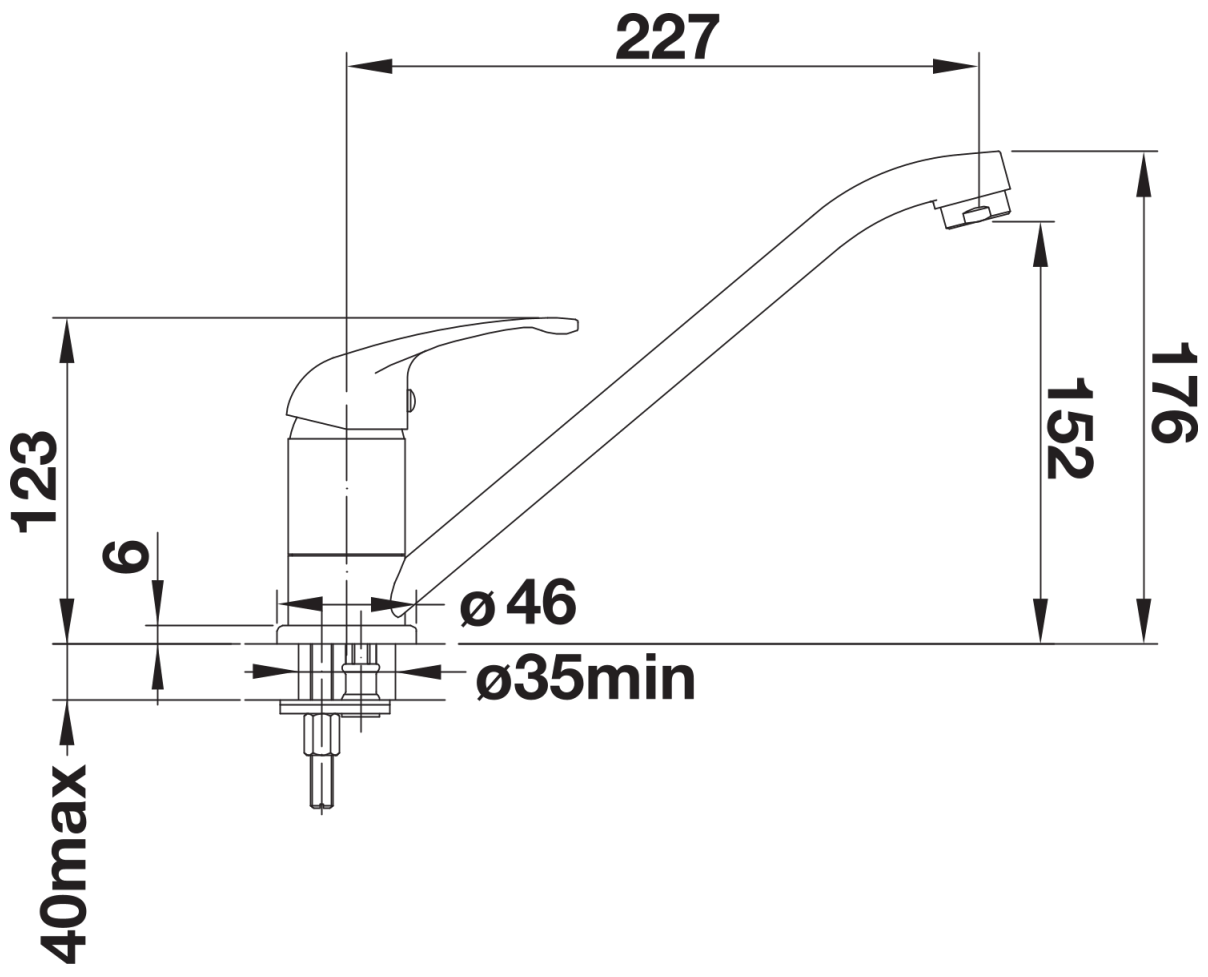

## Lieferumfang

---

- 360° schwenkbarer Auslauf für größere Reichweite
- Ø 35 mm Armaturenbohrung erforderlich
- Mit Keramik-Scheibenkartusche
- Patentierter Strahlregler für deutlich reduzierte Verkalkung
- Flexible Anschlussrohre, 500 mm lang und  $\frac{3}{8}$ "-Mutter
- Stabilisierungsplatte zur Erhöhung der Standfestigkeit der Armatur beim Einbau in Edelstahlspülen

## Details

---

Schwenkbereich

Seitenansicht