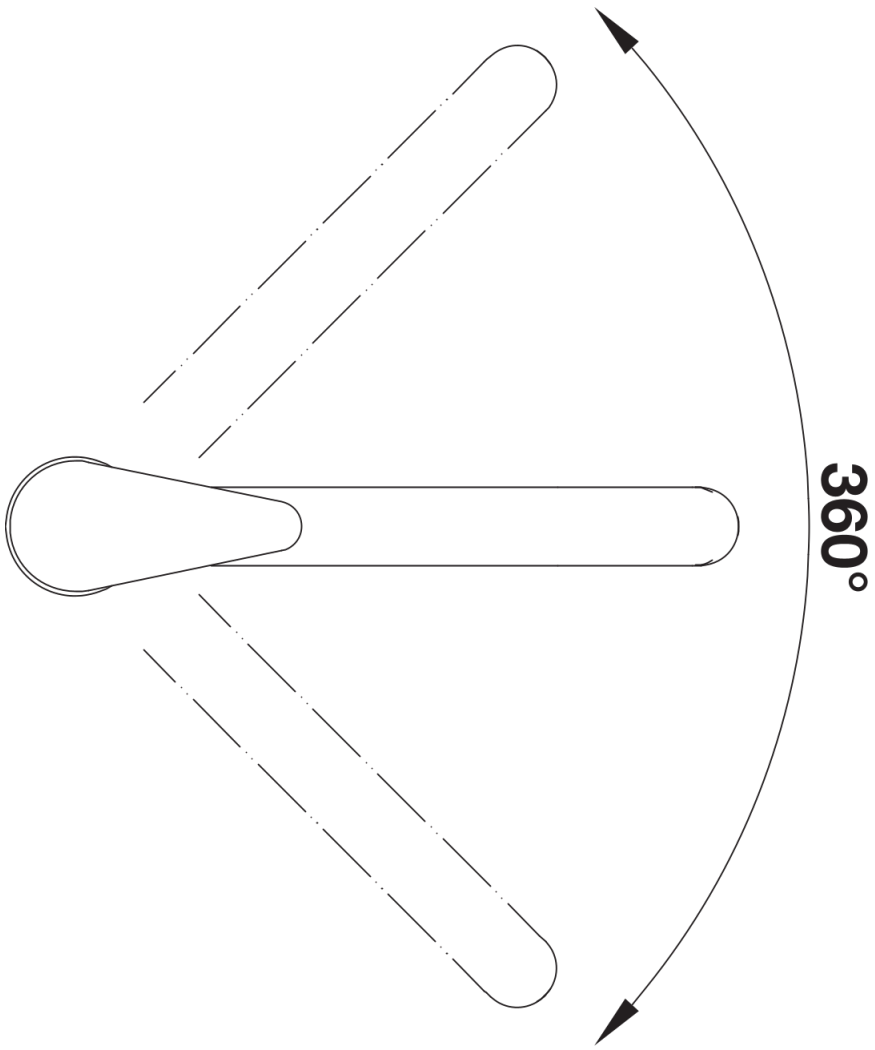

## Lieferumfang

---

- 360° schwenkbarer Auslauf für größere Reichweite
- Ø 35 mm Armaturenbohrung erforderlich
- Mit Keramik-Scheibenkartusche
- Patentierter Strahlregler für deutlich reduzierte Verkalkung
- Flexible Anschlussrohre, 500 mm lang und  $\frac{3}{8}$ "-Mutter
- Stabilisierungsplatte zur Erhöhung der Standfestigkeit der Armatur beim Einbau in Edelstahlspülen

## Details

---

Schwenkbereich

Seitenansicht