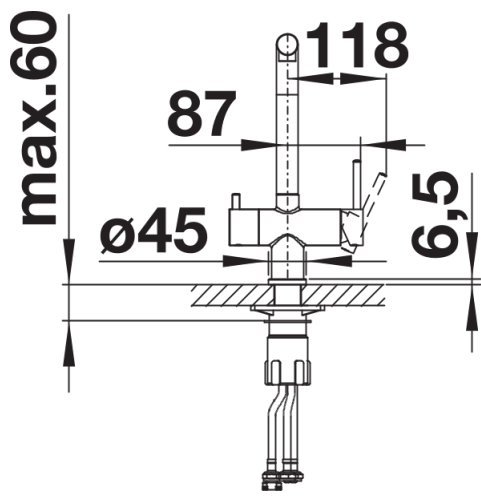

Farben

Verfügbare Farben

silgranitschwarz
anthrazit
felsgrau
vulkangrau
silgranitweiß
softweiß
tartufo

SILGRANIT-Look anthrazit

Lieferumfang

- 360° schwenkbarer Auslauf für größere Reichweite
- Ø 35 mm Hahnloch erforderlich
- Keramikventil und Scheibenkartusche
- Klarstrahlbelüfter
- Flexible Anschlussrohre, 500 mm lang und $\frac{3}{8}$ " Mutter
- Stabilisierungsplatte zur Erhöhung der Stabilität der Armatur beim Einbau in Edelstahlspülen
- Filtersystem nicht im Lieferumfang enthalten

Details

Schwenkbereich

Seitenansicht Hebel 2D

Seitenansicht