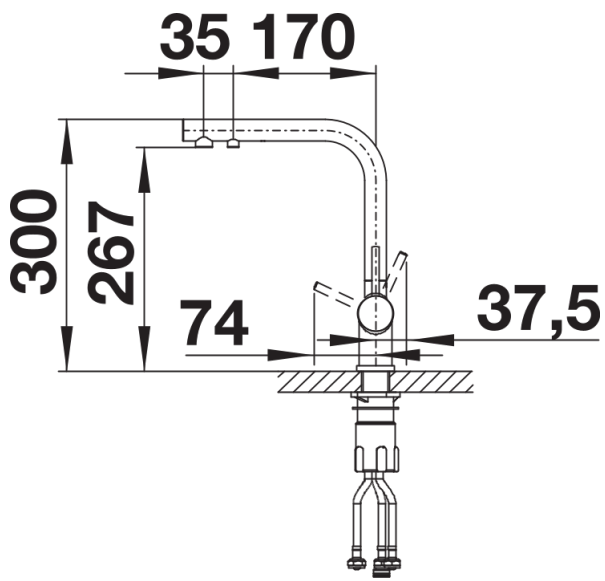

Farben

Verfügbare Farben

silgranitschwarz
anthrazit
felsgrau
vulkangrau
silgranitweiß
softweiß
tartufo

SILGRANIT-Look anthrazit

Lieferumfang

- 360° schwenkbarer Auslauf für größere Reichweite
- Ø 35 mm Hahnloch erforderlich
- Keramikventil und Scheibenkartusche
- Klarstrahlbelüfter
- Flexible Anschlussrohre, 500 mm lang und $\frac{3}{8}$ " Mutter
- Stabilisierungsplatte zur Erhöhung der Stabilität der Armatur beim Einbau in Edelstahlspülen
- Filtersystem nicht im Lieferumfang enthalten

Details

Schwenkbereich

Seitenansicht Hebel 2D

Seitenansicht