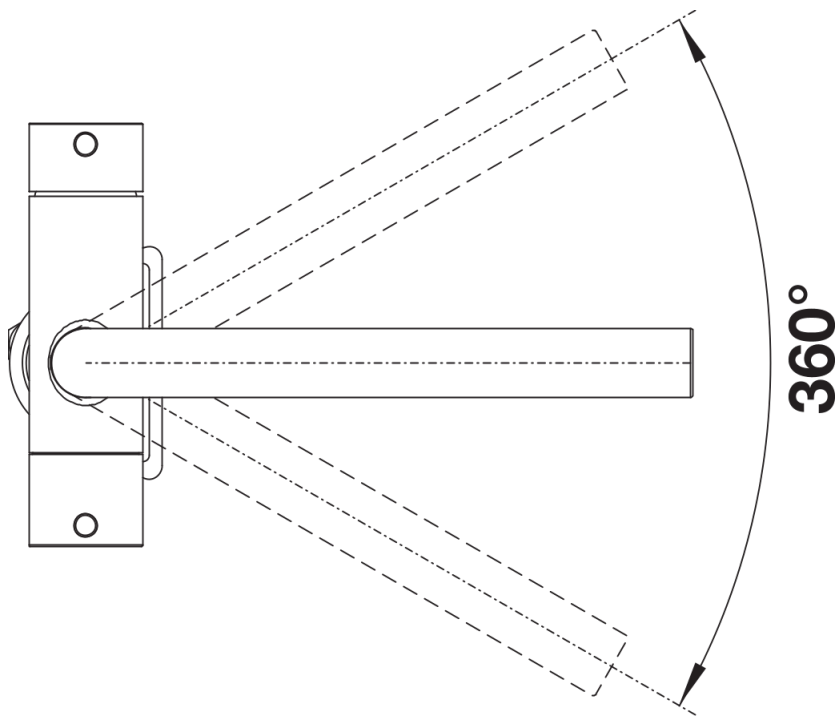

Produktdatenblatt FONTAS II Filter

Art. Nr. 523130

Vorteil

- Komfortable 3-in-1-Armatur mit Mischhebel rechts für Kalt- und Warmwasser sowie Drehgriff links für gefiltertes Wasser
- Hygienisch: getrennte Wasserführung und separater Auslauf für gefiltertes Wasser - keine Vermischung mit Leitungswasser
- Platzsparend und praktisch: durch 3-in-1-Armatur keine zusätzliche Bohrung für die Entnahme von gefiltertem Wasser notwendig
- Oberflächen-Ausführungen in perfekter Abstimmung zu Spülen und Becken: Color-Ausführungen für farbige SILGRANIT-Modelle
- Für die Installation mit einem Wasser-Filter-System

Farben

Verfügbare Farben

silgranitschwarz
anthrazit
felsgrau
vulkangrau
silgranitweiß
softweiß
tartufo

SILGRANIT-Look anthrazit

Lieferumfang

- 360° schwenkbarer Auslauf für größere Reichweite
- Ø 35 mm Hahnloch erforderlich
- Keramikventil und Scheibenkartusche
- Klarstrahlbelüfter
- Flexible Anschlussrohre, 500 mm lang und $\frac{3}{8}$ " Mutter
- Stabilisierungsplatte zur Erhöhung der Stabilität der Armatur beim Einbau in Edelstahlspülen
- Filtersystem nicht im Lieferumfang enthalten

Details

Schwenkbereich

Seitenansicht Hebel 2D

Seitenansicht