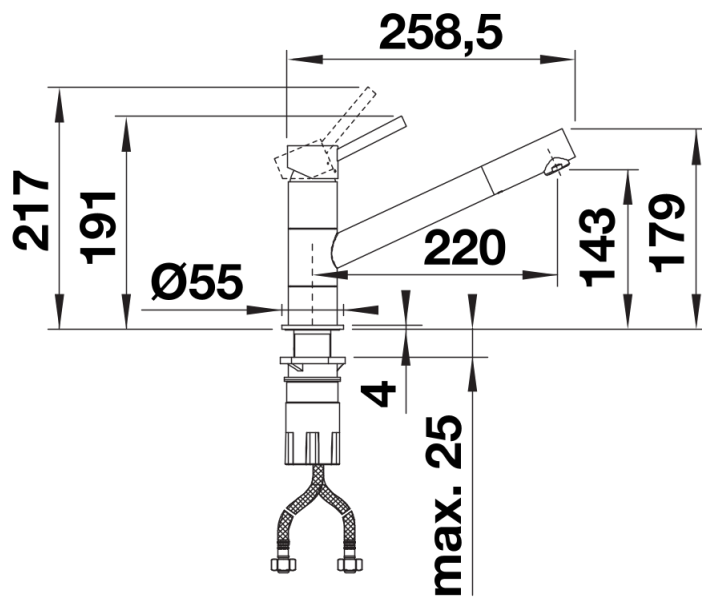

## Produktdatenblatt KANO

Art. Nr. 521502

## Lieferumfang

---

- 360° schwenkbarer Auslauf für größere Reichweite
- Ø 35 mm Armaturenbohrung erforderlich
- Mit Keramikscheiben-Kartusche
- Patentierter Strahlregler für deutlich reduzierte Verkalkung
- Flexible Anschlussrohre, 500 mm lang und  $\frac{3}{8}$ "-Mutter
- Stabilisierungsplatte zur Erhöhung der Standfestigkeit der Armatur beim Einbau in Edelstahlspülen

## Schwenkbereich

Seitenansicht Hebel 2D

Seitenansicht