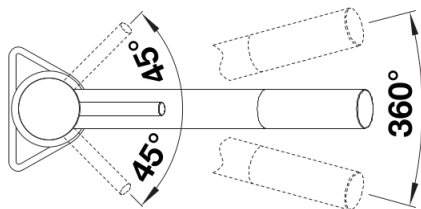

## Lieferumfang

---

- 360° schwenkbarer Auslauf für größere Reichweite
- Ø 35 mm Armaturenbohrung erforderlich
- Mit Keramikscheiben-Kartusche
- Patentierter Strahlregler für deutlich reduzierte Verkalkung
- Flexible Anschlussrohre, 500 mm lang und  $\frac{3}{8}$ "-Mutter
- Stabilisierungsplatte zur Erhöhung der Standfestigkeit der Armatur beim Einbau in Edelstahlspülen

## Schwenkbereich

Seitenansicht Hebel 2D

Seitenansicht