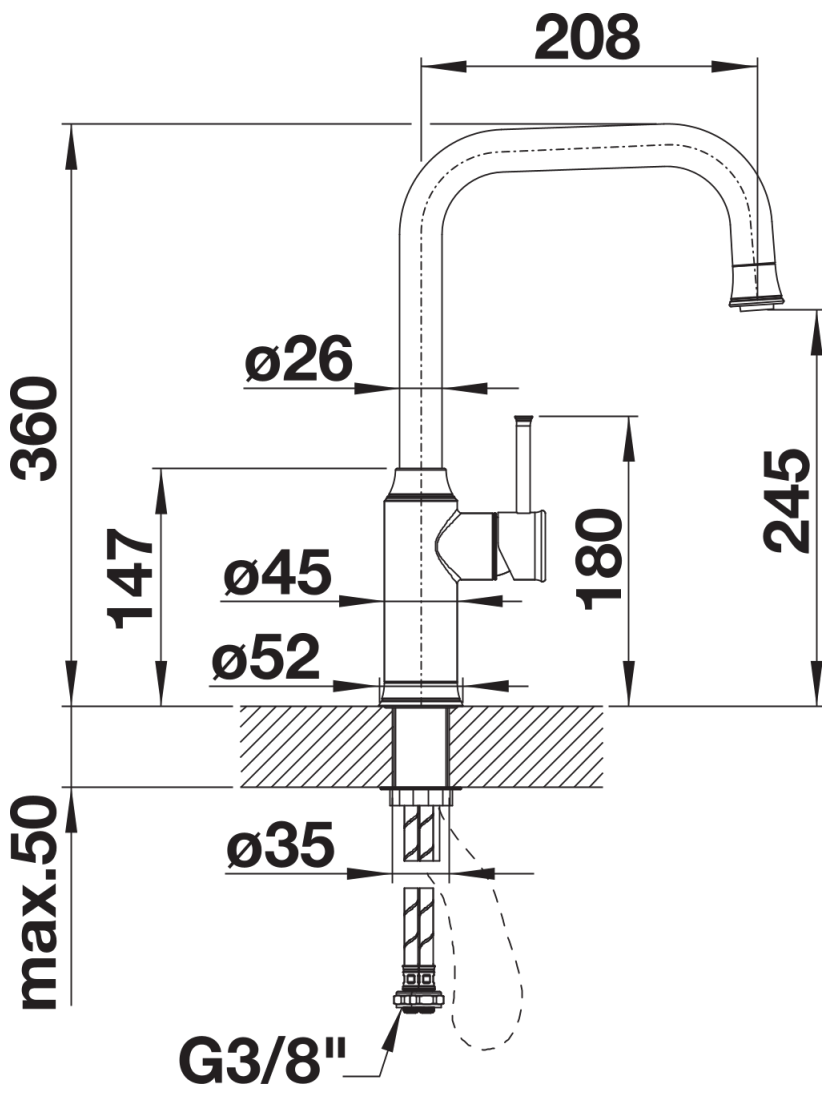

Farben

Verfügbare Farben

satin gold

PVD satin gold

Lieferumfang

- 190° schwenkbarer Auslauf für größere Reichweite
- Ø 35 mm Armaturenbohrung erforderlich
- Mit Keramik-Scheibenkartusche
- Patentierter Strahlregler für deutlich reduzierte Verkalkung
- Brause aus Metall
- Nylonummantelter Brauseschlauch
- Schlauchgewicht für sicheren Rückzug
- Flexible Anschlussrohre, 500 mm lang und 3/8"-Mutter
- Stabilisierungsplatte zur Erhöhung der Standfestigkeit der Armatur beim Einbau in Edelstahlspülen
- Mit Rückflussverhinderer und somit garantiert rückflussfrei nach EN 1717

Details

Schwenkbereich

Seitenansicht Hebel 2D

Seitenansicht