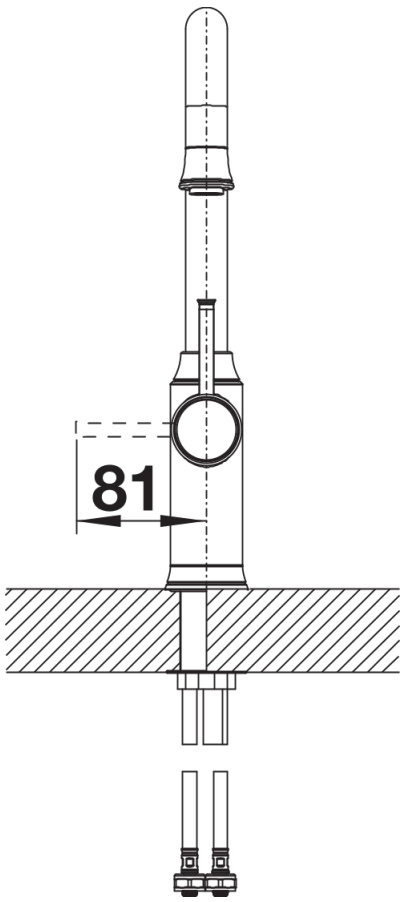

Produktdatenblatt LIVIA-S

Art. Nr. 526687

Vorteil

- Modernes Design mit optisch abgesetzten Dekor-Elementen
- Systemlösung mit passender Abлаuffernbedienung und Spülmittelspender
- In unterschiedlichen Oberflächenausführungen erhältlich
- Hoher Auslauf in J-Form mit herausziehbarer Schlauchbrause
- Besonders empfohlen für Unterbaubecken und hochwertige Arbeitsplatten

Farben

Verfügbare Farben

satin gold

PVD satin gold

Lieferumfang

- 190° schwenkbarer Auslauf für größere Reichweite
- Ø 35 mm Armaturenbohrung erforderlich
- Mit Keramik-Scheibenkartusche
- Patentierter Strahlregler für deutlich reduzierte Verkalkung
- Brause aus Metall
- Nylonummantelter Brauseschlauch
- Schlauchgewicht für sicheren Rückzug
- Flexible Anschlussrohre, 500 mm lang und 3/8"-Mutter
- Stabilisierungsplatte zur Erhöhung der Standfestigkeit der Armatur beim Einbau in Edelstahlspülen
- Mit Rückflussverhinderer und somit garantiert rückflussfrei nach EN 1717

Details

Schwenkbereich

Seitenansicht Hebel 2D

Seitenansicht