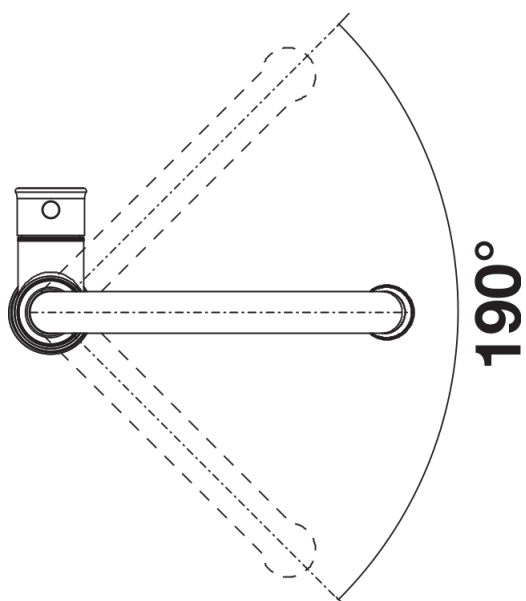

Farben

Verfügbare Farben

satin gold

PVD satin gold

Lieferumfang

- 190° schwenkbarer Auslauf für größere Reichweite
- Ø 35 mm Armaturenbohrung erforderlich
- Mit Keramik-Scheibenkartusche
- Patentierter Strahlregler für deutlich reduzierte Verkalkung
- Brause aus Metall
- Nylonummantelter Brauseschlauch
- Schlauchgewicht für sicheren Rückzug
- Flexible Anschlussrohre, 500 mm lang und 3/8"-Mutter
- Stabilisierungsplatte zur Erhöhung der Standfestigkeit der Armatur beim Einbau in Edelstahlspülen
- Mit Rückflussverhinderer und somit garantiert rückflussfrei nach EN 1717

Details

Schwenkbereich

Seitenansicht Hebel 2D

Seitenansicht