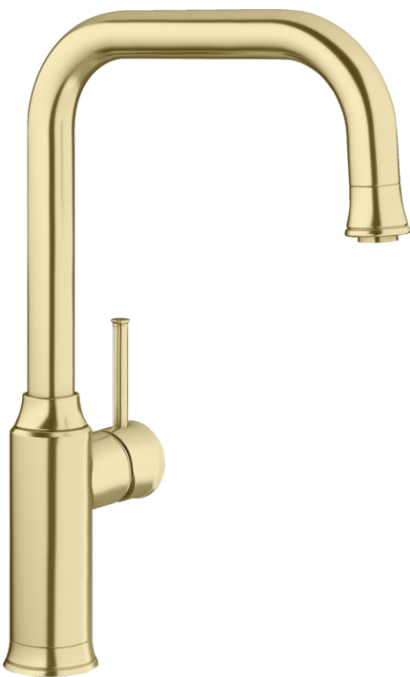

Produktdatenblatt LIVIA-S

Art. Nr. 526687

Vorteil

- Modernes Design mit optisch abgesetzten Dekor-Elementen
- Systemlösung mit passender Abлаuffernbedienung und Spülmittelspender
- In unterschiedlichen Oberflächenausführungen erhältlich
- Hoher Auslauf in J-Form mit herausziehbarer Schlauchbrause
- Besonders empfohlen für Unterbaubecken und hochwertige Arbeitsplatten

Farben

Verfügbare Farben

satin gold

PVD satin gold

Lieferumfang

- 190° schwenkbarer Auslauf für größere Reichweite
- Ø 35 mm Armaturenbohrung erforderlich
- Mit Keramik-Scheibenkartusche
- Patentierter Strahlregler für deutlich reduzierte Verkalkung
- Brause aus Metall
- Nylonummantelter Brauseschlauch
- Schlauchgewicht für sicheren Rückzug
- Flexible Anschlussrohre, 500 mm lang und 3/8"-Mutter
- Stabilisierungsplatte zur Erhöhung der Standfestigkeit der Armatur beim Einbau in Edelstahlspülen
- Mit Rückflussverhinderer und somit garantiert rückflussfrei nach EN 1717

Details

Schwenkbereich

Seitenansicht Hebel 2D

Seitenansicht