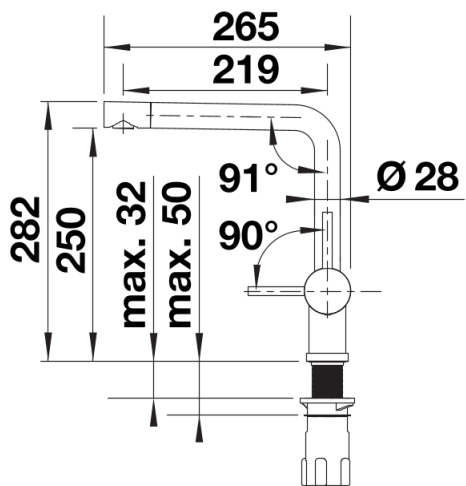

Produktdatenblatt LINUS

Art. Nr. 514020

Vorteil

- Minimalistisches Design
- Hoher Auslauf für leichtes Befüllen von Töpfen und Vasen
- Erweiteter Aktionsradius durch 360° schwenkbaren Auslauf

Farben

Verfügbare Farben
chrom

galvanisch chrom

Lieferumfang

- 360° schwenkbarer Auslauf für größere Reichweite
- Ø 35 mm Armaturenbohrung erforderlich
- Mit Keramikscheiben-Kartusche
- Flexible Anschlussrohre, 700 mm lang und 3/8"-Mutter
- Stabilisierungsplatte zur Erhöhung der Stabilität der Armatur beim Einbau in Edelstahlspülen

Details

Schwenkbereich

Seitenansicht Hebel 2D

Seitenansicht