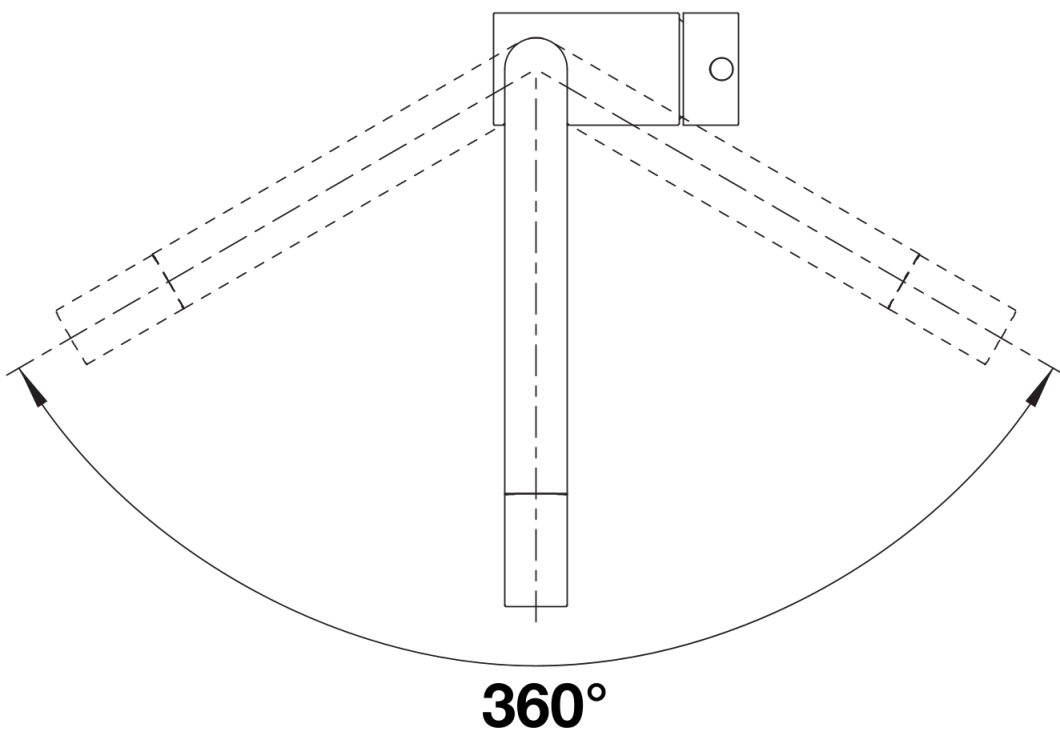

Produktdatenblatt LINUS

Art. Nr. 514020

Vorteil

- Minimalistisches Design
- Hoher Auslauf für leichtes Befüllen von Töpfen und Vasen
- Erweiteter Aktionsradius durch 360° schwenkbaren Auslauf

Farben

Verfügbare Farben
chrom

galvanisch chrom

Lieferumfang

- 360° schwenkbarer Auslauf für größere Reichweite
- Ø 35 mm Armaturenbohrung erforderlich
- Mit Keramikscheiben-Kartusche
- Flexible Anschlussrohre, 700 mm lang und 3/8"-Mutter
- Stabilisierungsplatte zur Erhöhung der Stabilität der Armatur beim Einbau in Edelstahlspülen

Details

Schwenkbereich

Seitenansicht Hebel 2D

Seitenansicht