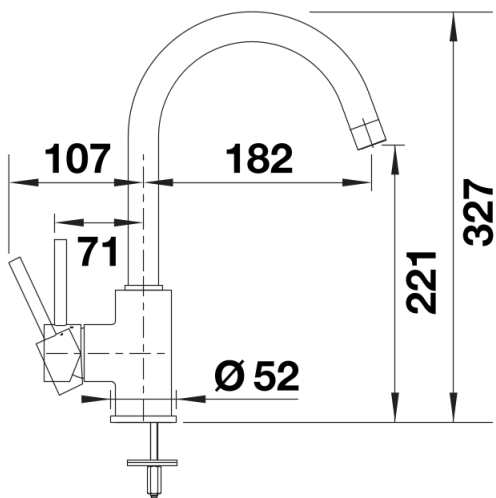

SILGRANIT-Look cafe

Lieferumfang

- 360° schwenkbarer Auslauf für größere Reichweite
- Ø 35 mm Armaturenbohrung erforderlich
- Mit Keramikscheiben-Kartusche
- Patentierter Strahlregler für deutlich reduzierte Verkalkung
- Flexible Anschlussrohre, 500 mm lang und $\frac{3}{8}$ "-Mutter
- Stabilisierungsplatte zur Erhöhung der Standfestigkeit der Armatur beim Einbau in Edelstahlspülen

Details

Schwenkbereich

Seitenansicht Hebel 2D

Seitenansicht