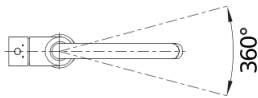

Produktdatenblatt MIDA

Art. Nr. 519423

Vorteil

- Sanft geschwungener Auslauf auf schlankem Körper
- Für leichtes Befüllen von hohen Töpfen und Vasen

Farben

Verfügbare Farben

silgranitschwarz
anthrazit
vulkangrau
silgranitweiß
softweiß
cafe

SILGRANIT-Look cafe

Lieferumfang

- 360° schwenkbarer Auslauf für größere Reichweite
- Ø 35 mm Armaturenbohrung erforderlich
- Mit Keramikscheiben-Kartusche
- Patentierter Strahlregler für deutlich reduzierte Verkalkung
- Flexible Anschlussrohre, 500 mm lang und $\frac{3}{8}$ "-Mutter
- Stabilisierungsplatte zur Erhöhung der Standfestigkeit der Armatur beim Einbau in Edelstahlspülen

Details

Schwenkbereich

Seitenansicht Hebel 2D

Seitenansicht