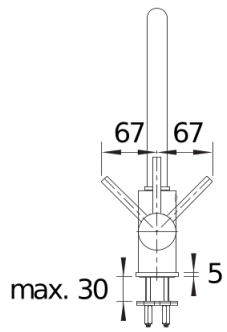

SILGRANIT-Look cafe

Lieferumfang

- 360° schwenkbarer Auslauf für größere Reichweite
- Ø 35 mm Armaturenbohrung erforderlich
- Mit Keramikscheiben-Kartusche
- Patentierter Strahlregler für deutlich reduzierte Verkalkung
- Flexible Anschlussrohre, 500 mm lang und $\frac{3}{8}$ "-Mutter
- Stabilisierungsplatte zur Erhöhung der Standfestigkeit der Armatur beim Einbau in Edelstahlspülen

Details

Schwenkbereich

Seitenansicht Hebel 2D

Seitenansicht