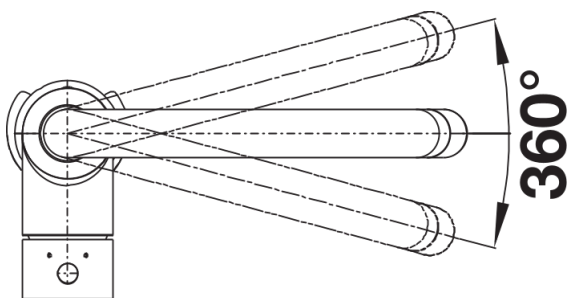

Produktdatenblatt MIDA-S

Art. Nr. 521454

Vorteil

- Sanft geschwungener Auslauf auf schlankem, geradem Körper
- Für leichtes Befüllen von Töpfen und Vasen
- Besonders für kompakte Spülen geeignet
- Herausziehbarer Auslauf

Farben

Verfügbare Farben

chrom

galvanisch chrom

Lieferumfang

- 360° schwenkbarer Auslauf für größere Reichweite
- Ø 35 mm Armaturenbohrung erforderlich
- Mit Keramik-Scheibenkartusche
- Patentierter Strahlregler für deutlich reduzierte Verkalkung
- Brause aus Kunststoff
- Nylonummantelter Brauseschlauch
- Schlauchgewicht für sicheren Rückzug
- Flexible Anschlussrohre, 500 mm lang und 3/8"-Mutter
- Stabilisierungsplatte zur Erhöhung der Standfestigkeit der Armatur beim Einbau in Edelstahlspülen
- Mit Rückflussverhinderer und somit garantiert rückflussfrei nach EN 1717

Details

Schwenkbereich

Seitenansicht Hebel 2D

Seitenansicht