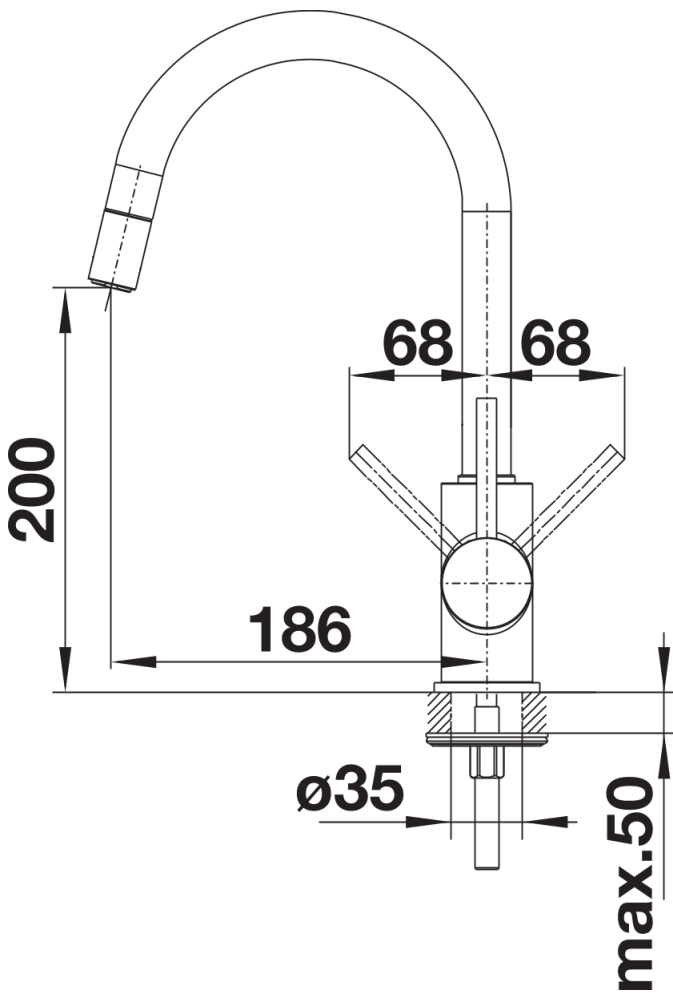

Produktdatenblatt MIDA-S

Art. Nr. 521454

Vorteil

- Sanft geschwungener Auslauf auf schlankem, geradem Körper
- Für leichtes Befüllen von Töpfen und Vasen
- Besonders für kompakte Spülen geeignet
- Herausziehbarer Auslauf

Farben

Verfügbare Farben

chrom

galvanisch chrom

Lieferumfang

- 360° schwenkbarer Auslauf für größere Reichweite
- Ø 35 mm Armaturenbohrung erforderlich
- Mit Keramik-Scheibenkartusche
- Patentierter Strahlregler für deutlich reduzierte Verkalkung
- Brause aus Kunststoff
- Nylonummantelter Brauseschlauch
- Schlauchgewicht für sicheren Rückzug
- Flexible Anschlussrohre, 500 mm lang und 3/8"-Mutter
- Stabilisierungsplatte zur Erhöhung der Standfestigkeit der Armatur beim Einbau in Edelstahlspülen
- Mit Rückflussverhinderer und somit garantiert rückflussfrei nach EN 1717

Details

Schwenkbereich

Seitenansicht Hebel 2D

Seitenansicht