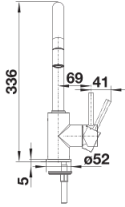

Farben

Verfügbare Farben

chrom

galvanisch chrom

Lieferumfang

- 360° schwenkbarer Auslauf für größere Reichweite
- Ø 35 mm Armaturenbohrung erforderlich
- Mit Keramik-Scheibenkartusche
- Patentierter Strahlregler für deutlich reduzierte Verkalkung
- Brause aus Kunststoff
- Nylonummantelter Brauseschlauch
- Schlauchgewicht für sicheren Rückzug
- Flexible Anschlussrohre, 500 mm lang und 3/8"-Mutter
- Stabilisierungsplatte zur Erhöhung der Standfestigkeit der Armatur beim Einbau in Edelstahlspülen
- Mit Rückflussverhinderer und somit garantiert rückflussfrei nach EN 1717

Details

Schwenkbereich

Seitenansicht Hebel 2D

Seitenansicht