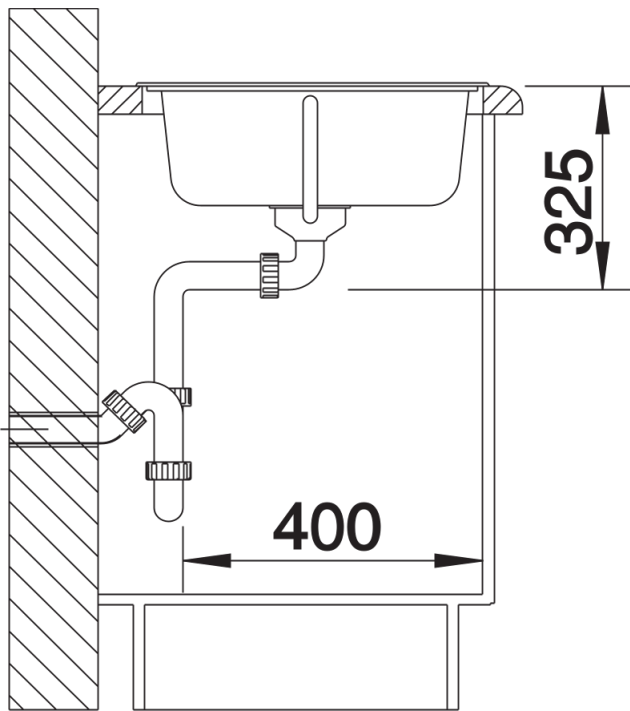

## Produktdatenblatt TIPO 45 S

Art. Nr. 520141

Vorteil

---

- Funktionelles Design
- Geräumiges Becken
- Praktische Tropfflächen-Gestaltung
- Mit 3 ½" Korbventill
- Reversibel einbaubar

## Lieferumfang

---

- Ablaufgarnitur mit Raumsparrohr
- 3 ½" Korbventil
- Dichtung

## Details

---

Aufsicht

Ausschnitt

Frontansicht

Seitenansicht