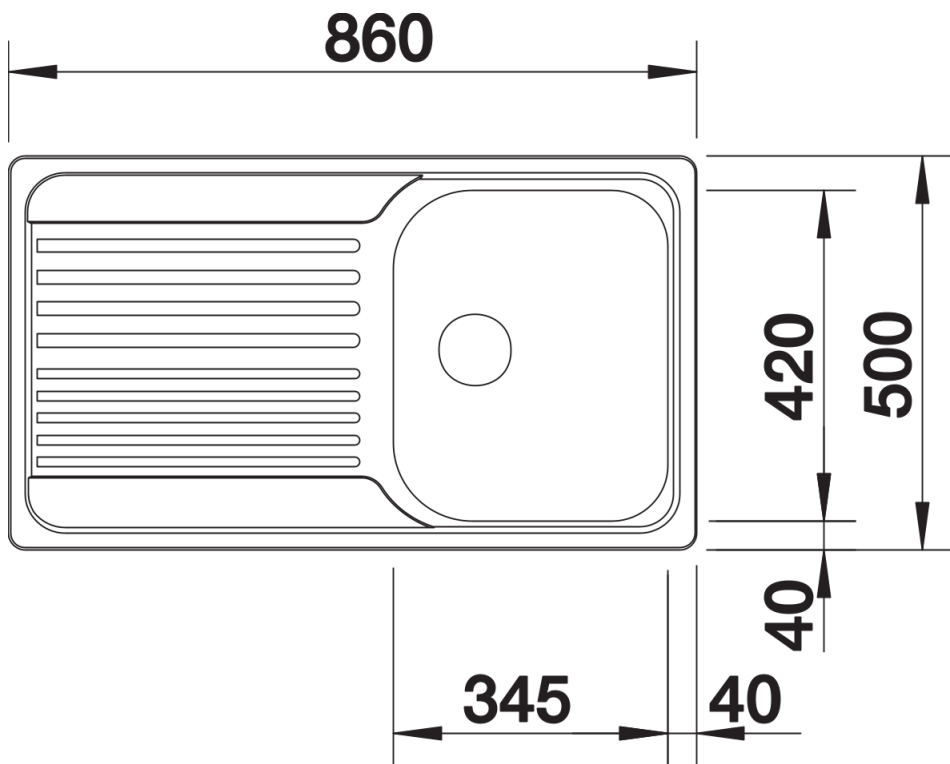

## Produktdatenblatt TIPO 45 S

Art. Nr. 520141

Vorteil

---

- Funktionelles Design
- Geräumiges Becken
- Praktische Tropfflächen-Gestaltung
- Mit 3 ½" Korbventill
- Reversibel einbaubar

## Planungshinweise

---

- Ausschnitt-Daten für alle Einbauverfahren finden Sie in unserem Internet-Download

## Lieferumfang

---

- Ablaufgarnitur mit Raumsparrohr
- 3 ½" Korbventil
- Dichtung

## Details

---

Aufsicht

Ausschnitt

Frontansicht

Seitenansicht