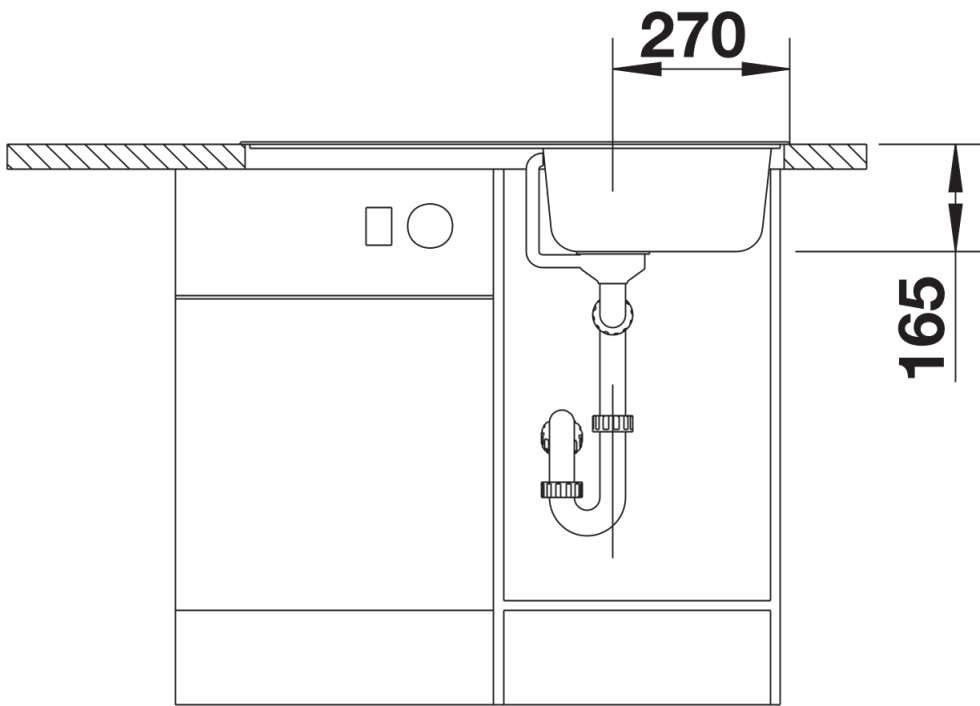

## Produktdatenblatt TIPO 45 S

Art. Nr. 520141

Vorteil

---

- Funktionelles Design
- Geräumiges Becken
- Praktische Tropfflächen-Gestaltung
- Mit 3 ½" Korbventill
- Reversibel einbaubar

## Lieferumfang

---

- Ablaufgarnitur mit Raumsparrohr
- 3 ½" Korbventil
- Dichtung

## Details

---

Aufsicht

Ausschnitt

Frontansicht

Seitenansicht