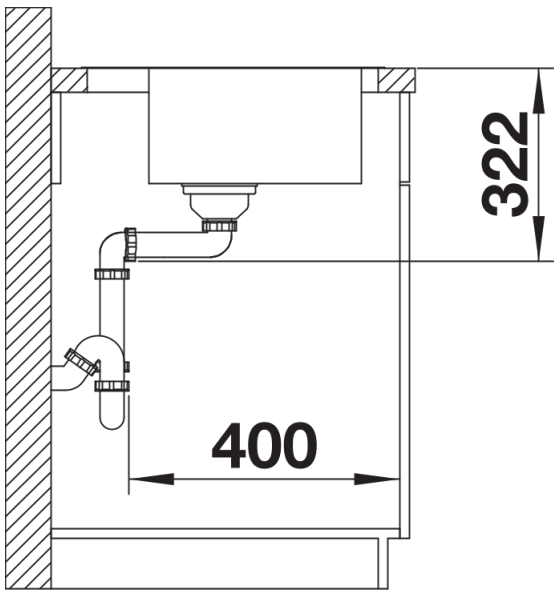

Fiche technique LEMIS 6-IF

Référence de l'article 525108

Avantage

- Forme rectangulaire moderne
- Capacité ergonomique maximale de la cuve
- Large plage pour la robinetterie pour intégration du distributeur de détergent et rangement d'ustensiles de lavage
- Bord IF plat et élégant pour encastrement classique par le haut ou affleurant
- Crépine 3 ½"

Ce qui est inclus

- système d'écoulement compact à encombrement réduit
- crépine 3 ½"

Détails

Vue de dessus

Découpe

Vue de face

Vue latérale