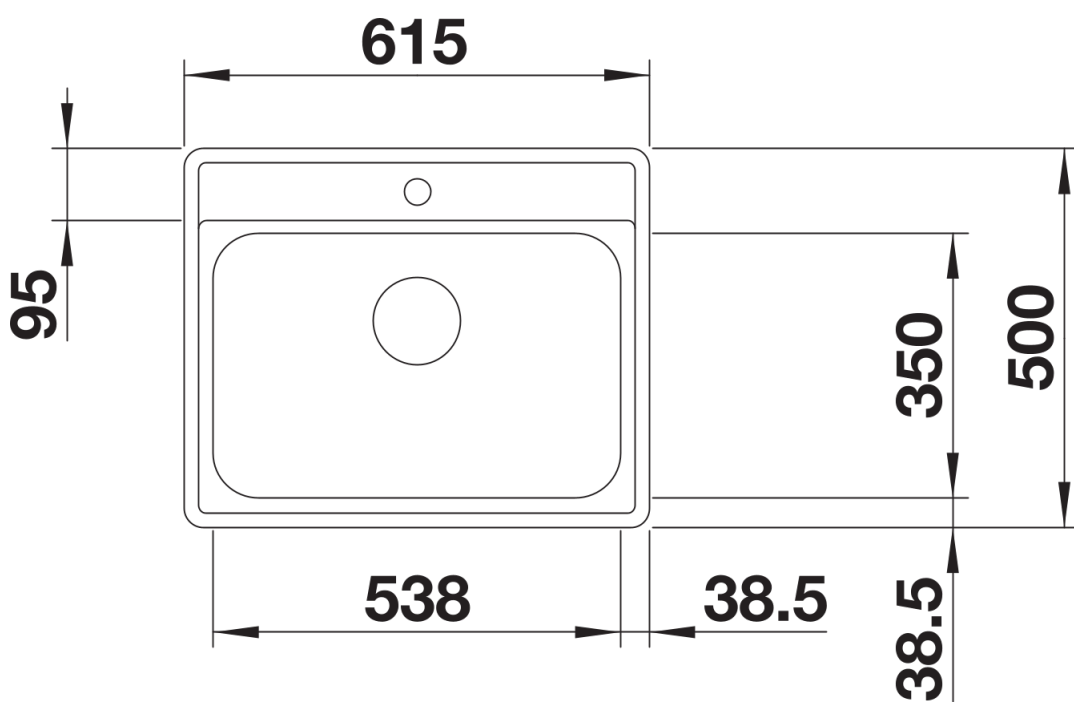

Fiche technique LEMIS 6-IF

Référence de l'article 525108

Avantage

- Forme rectangulaire moderne
- Capacité ergonomique maximale de la cuve
- Large plage pour la robinetterie pour intégration du distributeur de détergent et rangement d'ustensiles de lavage
- Bord IF plat et élégant pour encastrement classique par le haut ou affleurant
- Crépine 3 ½"

Ce qui est inclus

- système d'écoulement compact à encombrement réduit
- crépine 3 ½"

Détails

Vue de dessus

Découpe

Vue de face

Vue latérale