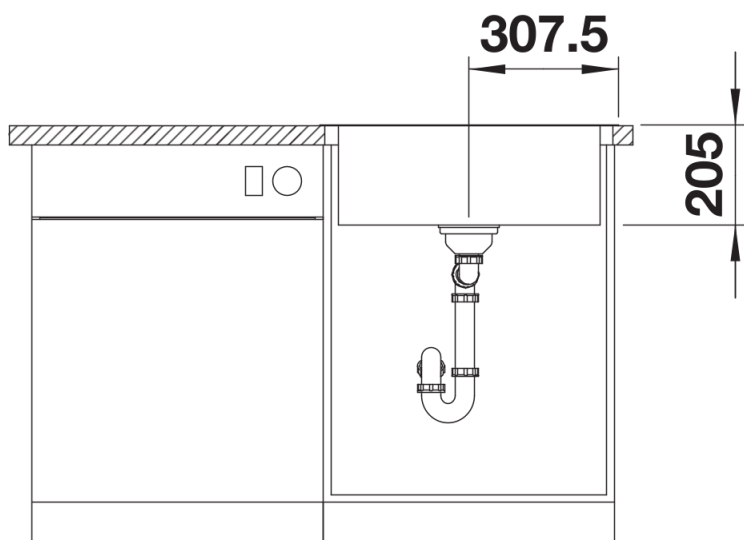

Fiche technique LEMIS 6-IF

Référence de l'article 525108

Avantage

- Forme rectangulaire moderne
- Capacité ergonomique maximale de la cuve
- Large plage pour la robinetterie pour intégration du distributeur de détergent et rangement d'ustensiles de lavage
- Bord IF plat et élégant pour encastrement classique par le haut ou affleurant
- Crépine 3 ½"

Ce qui est inclus

- système d'écoulement compact à encombrement réduit
- crépine 3 ½"

Détails

Vue de dessus

Découpe

Vue de face

Vue latérale