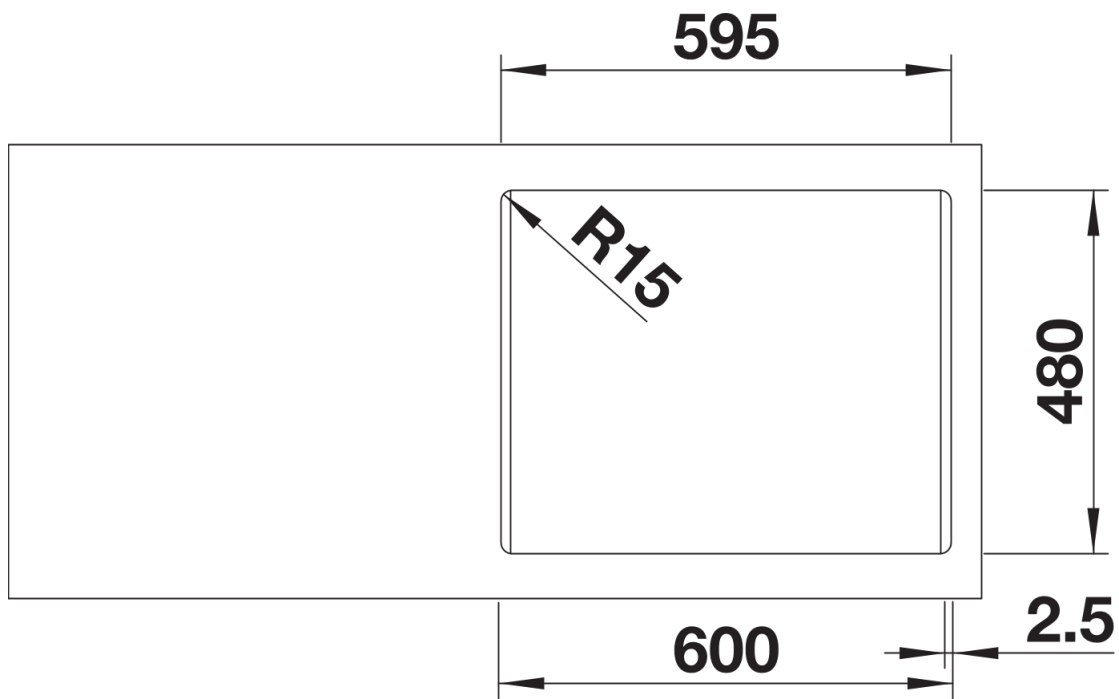

Fiche technique LEMIS 6-IF

Référence de l'article 525108

Avantage

- Forme rectangulaire moderne
- Capacité ergonomique maximale de la cuve
- Large plage pour la robinetterie pour intégration du distributeur de détergent et rangement d'ustensiles de lavage
- Bord IF plat et élégant pour encastrement classique par le haut ou affleurant
- Crépine 3 ½"

Ce qui est inclus

- système d'écoulement compact à encombrement réduit
- crépine 3 ½"

Détails

Vue de dessus

Découpe

Vue de face

Vue latérale