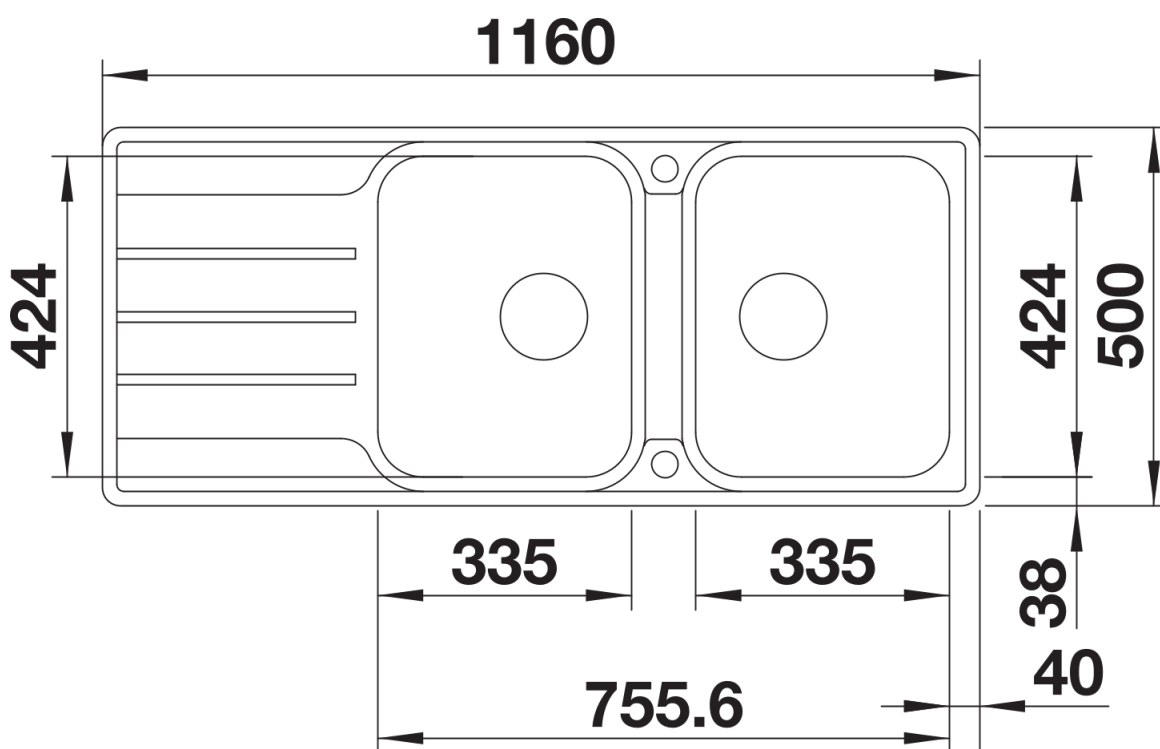

### Avantage

---

- Forme rectangulaire moderne
- Capacité maximale de la cuve avec deux cuves
- Large plage de robinetterie et grand égouttoir
- Bord IF plat et élégant pour encastrement à fleur ou par le dessus
- Evier réversible
- Crépines 3 1/2"
- Avec système d'écoulement

## Ce qui est inclus

---

- système d'écoulement compact à encombrement réduit
- crépine 2 x 3 1/2" avec système d'écoulement (bouton tournant de commande) pour 1 cuve

## Détails

---

Vue de dessus

Découpe

Vue de face

Vue latérale