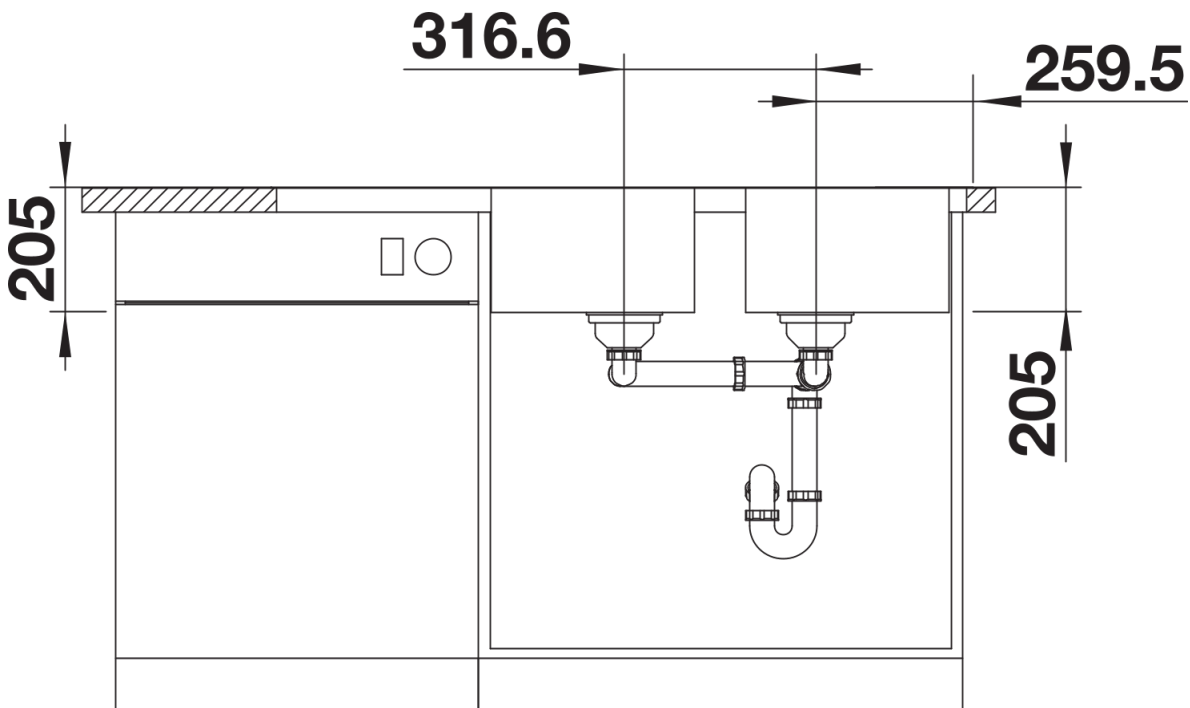

### Avantage

---

- Forme rectangulaire moderne
- Capacité maximale de la cuve avec deux cuves
- Large plage de robinetterie et grand égouttoir
- Bord IF plat et élégant pour encastrement à fleur ou par le dessus
- Evier réversible
- Crépines 3 1/2"
- Avec système d'écoulement

## Ce qui est inclus

---

- système d'écoulement compact à encombrement réduit
- crépine 2 x 3 1/2" avec système d'écoulement (bouton tournant de commande) pour 1 cuve

## Détails

---

Vue de dessus

Découpe

Vue de face

Vue latérale