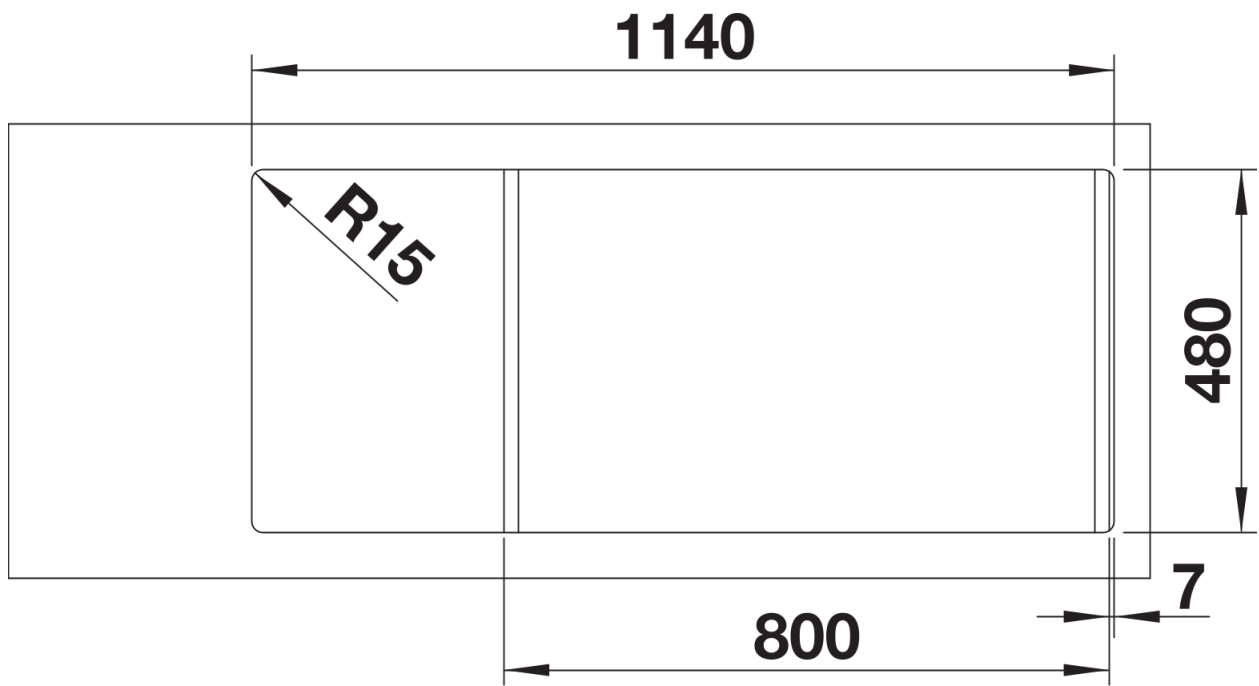

### Avantage

---

- Forme rectangulaire moderne
- Capacité maximale de la cuve avec deux cuves
- Large plage de robinetterie et grand égouttoir
- Bord IF plat et élégant pour encastrement à fleur ou par le dessus
- Evier réversible
- Crépines 3 1/2"
- Avec système d'écoulement

## Ce qui est inclus

---

- système d'écoulement compact à encombrement réduit
- crépine 2 x 3 1/2" avec système d'écoulement (bouton tournant de commande) pour 1 cuve

## Détails

---

Vue de dessus

Découpe

Vue de face

Vue latérale