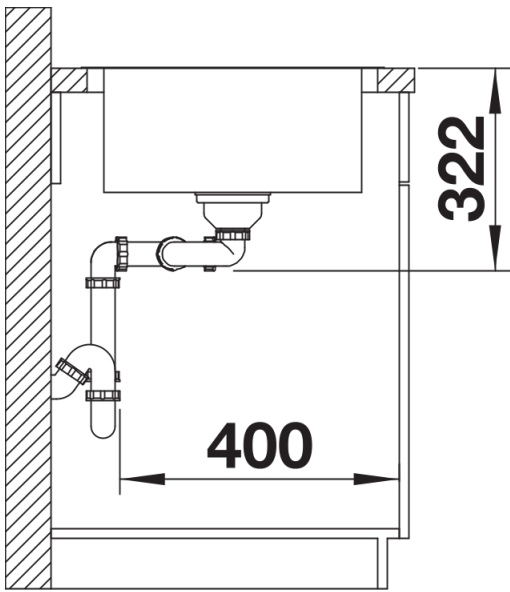

### Avantage

---

- Forme rectangulaire moderne
- Capacité maximale de la cuve avec deux cuves
- Large plage de robinetterie et grand égouttoir
- Bord IF plat et élégant pour encastrement à fleur ou par le dessus
- Evier réversible
- Crépines 3 1/2"
- Avec système d'écoulement

## Ce qui est inclus

---

- système d'écoulement compact à encombrement réduit
- crépine 2 x 3 1/2" avec système d'écoulement (bouton tournant de commande) pour 1 cuve

## Détails

---

Vue de dessus

Découpe

Vue de face

Vue latérale