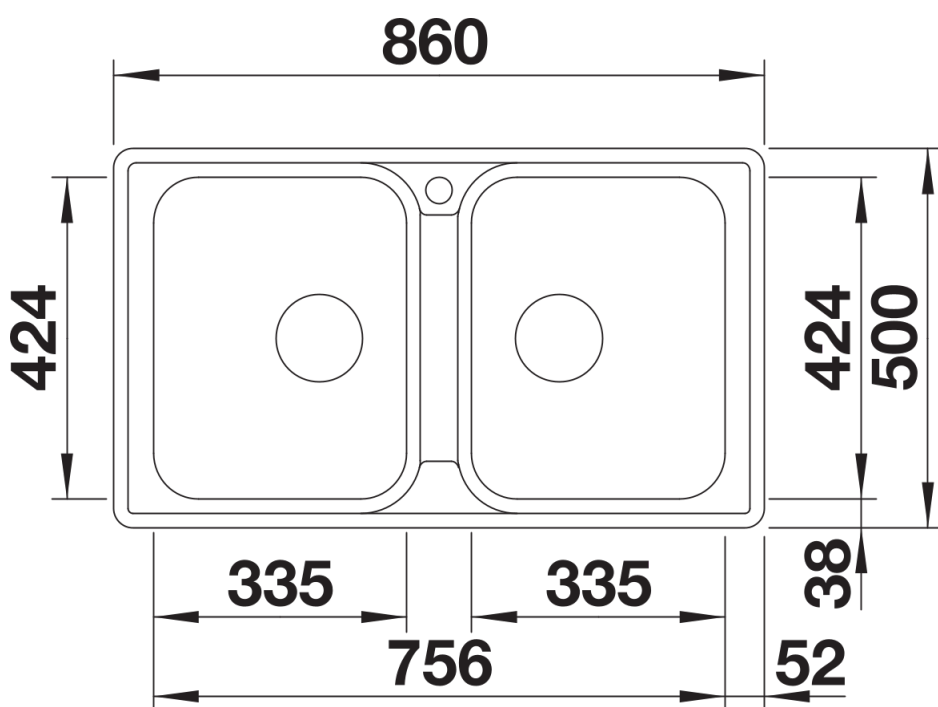

Fiche technique LEMIS 8-IF

Référence de l'article 523039

Avantage

- Forme rectangulaire moderne
- Capacité maximale de la cuve avec deux cuves
- Bord IF plat et élégant pour encastrement à fleur ou par le dessus
- Evier réversible
- Crépines 3 ½"

Ce qui est inclus

- système d'écoulement compact à encombrement réduit
- crépine 2 x 3 1/2"

Détails

Vue de dessus

Découpe

Vue de face

Vue latérale