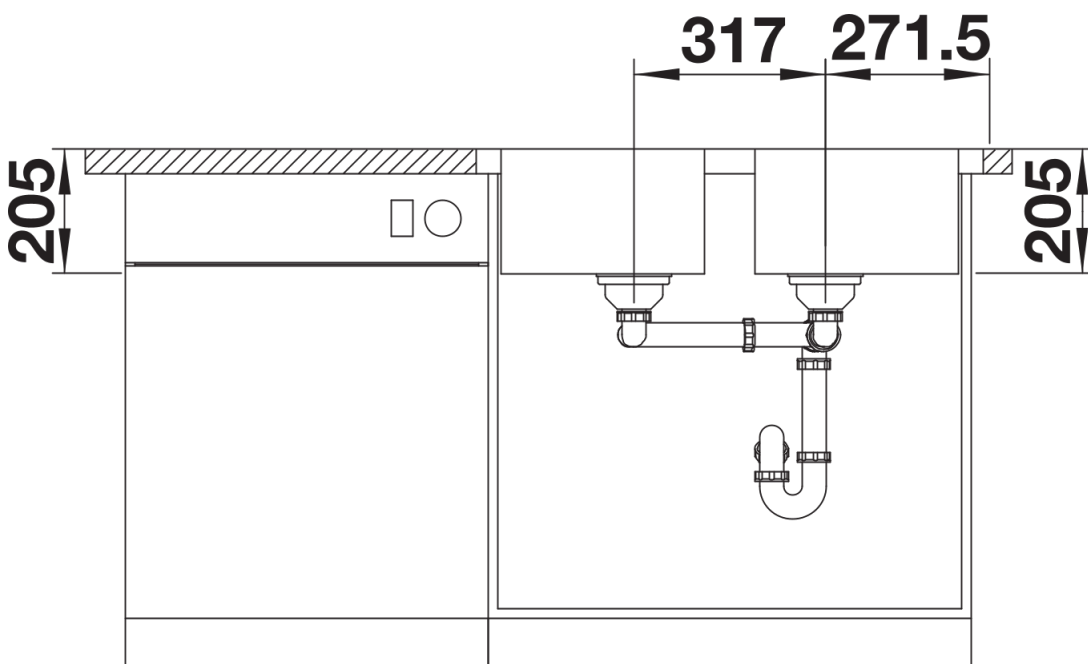

Fiche technique LEMIS 8-IF

Référence de l'article 523039

Avantage

- Forme rectangulaire moderne
- Capacité maximale de la cuve avec deux cuves
- Bord IF plat et élégant pour encastrement à fleur ou par le dessus
- Evier réversible
- Crépines 3 ½"

Ce qui est inclus

- système d'écoulement compact à encombrement réduit
- crépine 2 x 3 1/2"

Détails

Vue de dessus

Découpe

Vue de face

Vue latérale