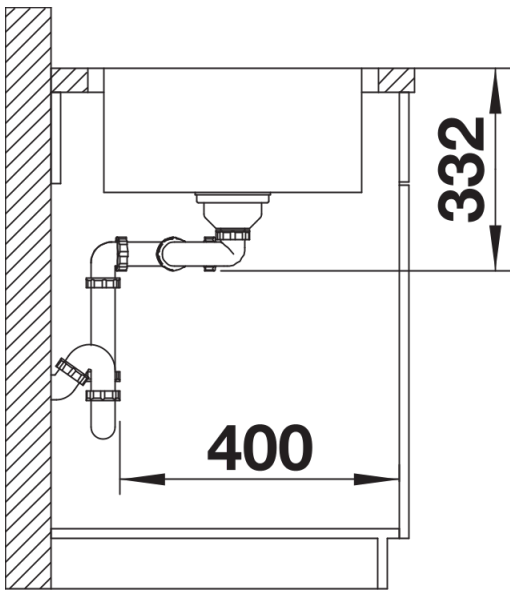

Fiche technique LEMIS 8-IF

Référence de l'article 523039

Avantage

- Forme rectangulaire moderne
- Capacité maximale de la cuve avec deux cuves
- Bord IF plat et élégant pour encastrement à fleur ou par le dessus
- Evier réversible
- Crépines 3 ½"

Ce qui est inclus

- système d'écoulement compact à encombrement réduit
- crépine 2 x 3 1/2"

Détails

Vue de dessus

Découpe

Vue de face

Vue latérale