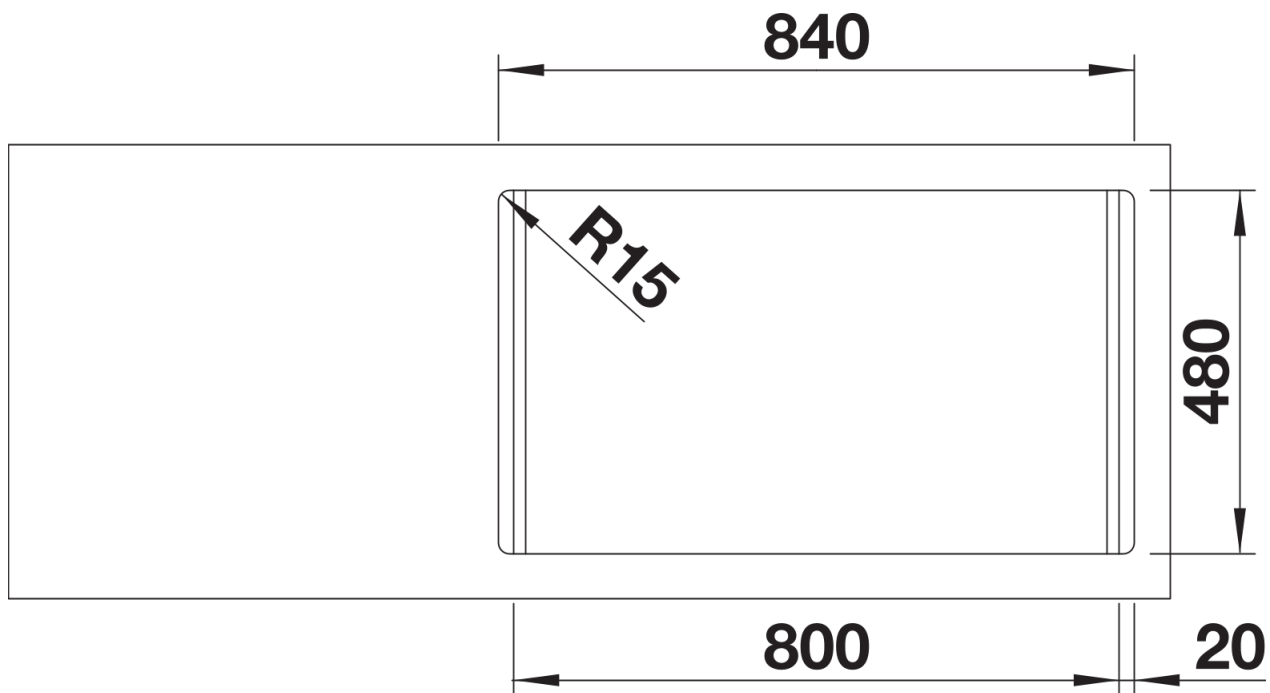

Fiche technique LEMIS 8-IF

Référence de l'article 523039

Avantage

- Forme rectangulaire moderne
- Capacité maximale de la cuve avec deux cuves
- Bord IF plat et élégant pour encastrement à fleur ou par le dessus
- Evier réversible
- Crépines 3 ½"

Ce qui est inclus

- système d'écoulement compact à encombrement réduit
- crépine 2 x 3 1/2"

Détails

Vue de dessus

Découpe

Vue de face

Vue latérale