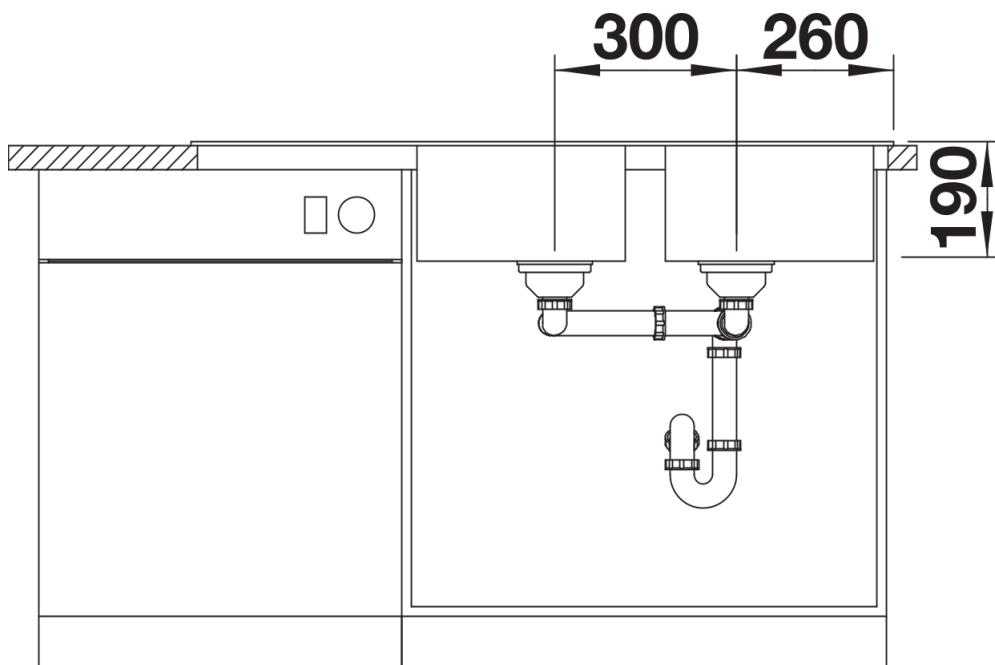

Fiche technique SONA 8 S

Référence de l'article 527156

Avantage

- Design moderne et indépendant
- Deux cuves de la même taille offrant un confort maximal pour faire la vaisselle
- bec harmonieusement intégré à la plage de robinetterie
- Plage de robinetterie étendue au profil mis en valeur
- Pour meuble sous-évier 80 cm
- Evier réversible

Coloris

SILGRANIT blanc soft

Coloris disponibles

noir
anthracite
gris rocher
gris volcan
blanc
blanc soft
truffe
café

Ce qui est inclus

- système d'écoulement compact à encombrement réduit
- crépine 2 x 3 1/2"

Détails

Vue de dessus

Découpe

Vue de face

Vue latérale