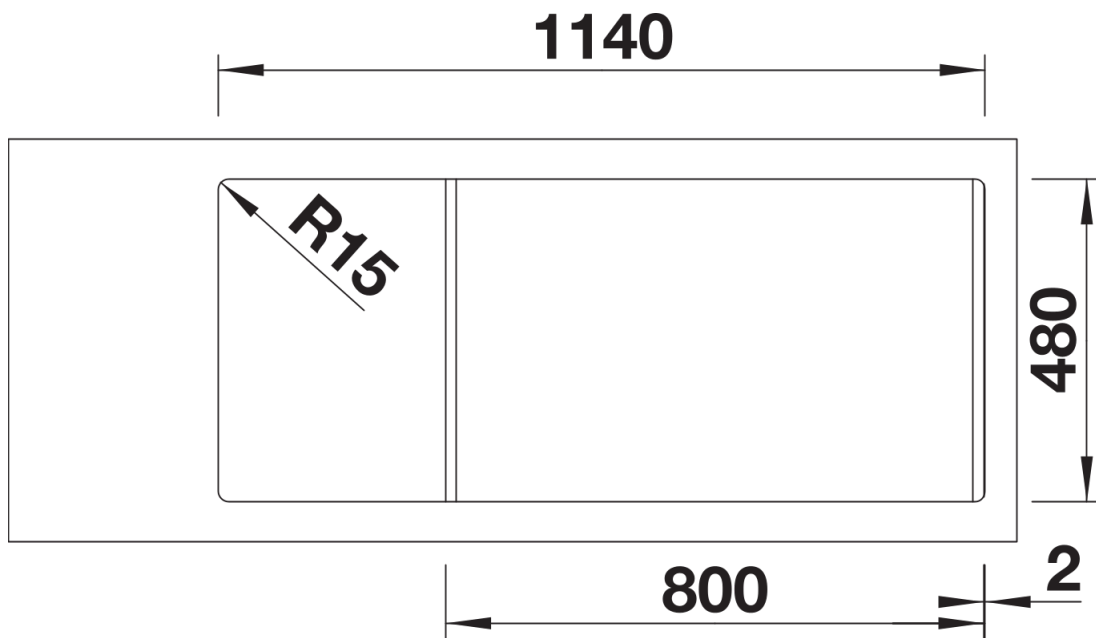

Fiche technique SONA 8 S

Référence de l'article 527156

Avantage

- Design moderne et indépendant
- Deux cuves de la même taille offrant un confort maximal pour faire la vaisselle
- bec harmonieusement intégré à la plage de robinetterie
- Plage de robinetterie étendue au profil mis en valeur
- Pour meuble sous-évier 80 cm
- Evier réversible

Coloris

SILGRANIT blanc soft

Coloris disponibles

noir
anthracite
gris rocher
gris volcan
blanc
blanc soft
truffe
café

Ce qui est inclus

- système d'écoulement compact à encombrement réduit
- crépine 2 x 3 1/2"

Détails

Vue de dessus

Découpe

Vue de face

Vue latérale