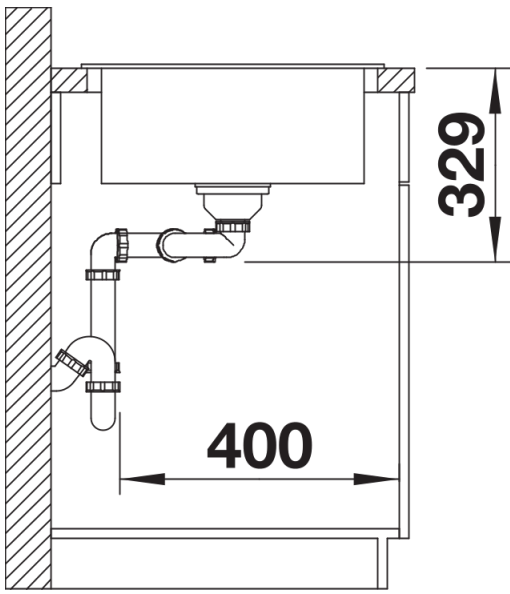

Fiche technique SONA 8 S

Référence de l'article 527156

Avantage

- Design moderne et indépendant
- Deux cuves de la même taille offrant un confort maximal pour faire la vaisselle
- bec harmonieusement intégré à la plage de robinetterie
- Plage de robinetterie étendue au profil mis en valeur
- Pour meuble sous-évier 80 cm
- Evier réversible

Détails

Vue de dessus

Découpe

Vue de face

Vue latérale