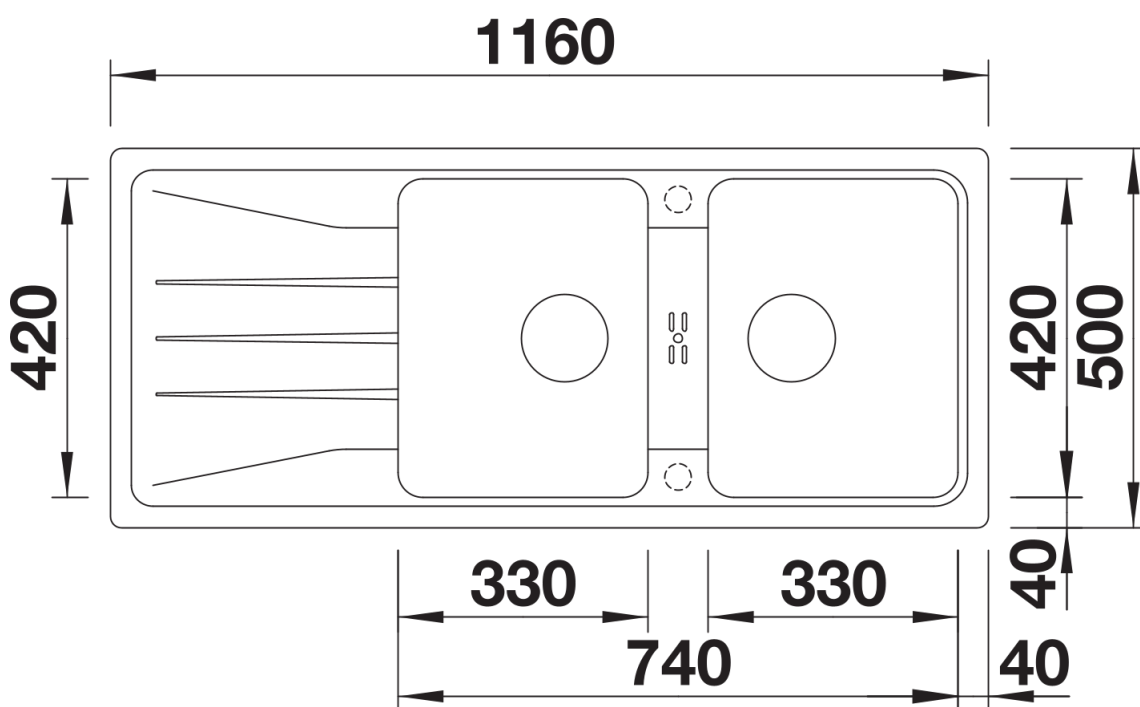

Fiche technique SONA 8 S

Référence de l'article 527156

Avantage

- Design moderne et indépendant
- Deux cuves de la même taille offrant un confort maximal pour faire la vaisselle
- bec harmonieusement intégré à la plage de robinetterie
- Plage de robinetterie étendue au profil mis en valeur
- Pour meuble sous-évier 80 cm
- Evier réversible

Coloris

SILGRANIT blanc soft

Coloris disponibles

noir
anthracite
gris rocher
gris volcan
blanc
blanc soft
truffe
café

Ce qui est inclus

- système d'écoulement compact à encombrement réduit
- crépine 2 x 3 1/2"

Détails

Vue de dessus

Découpe

Vue de face

Vue latérale