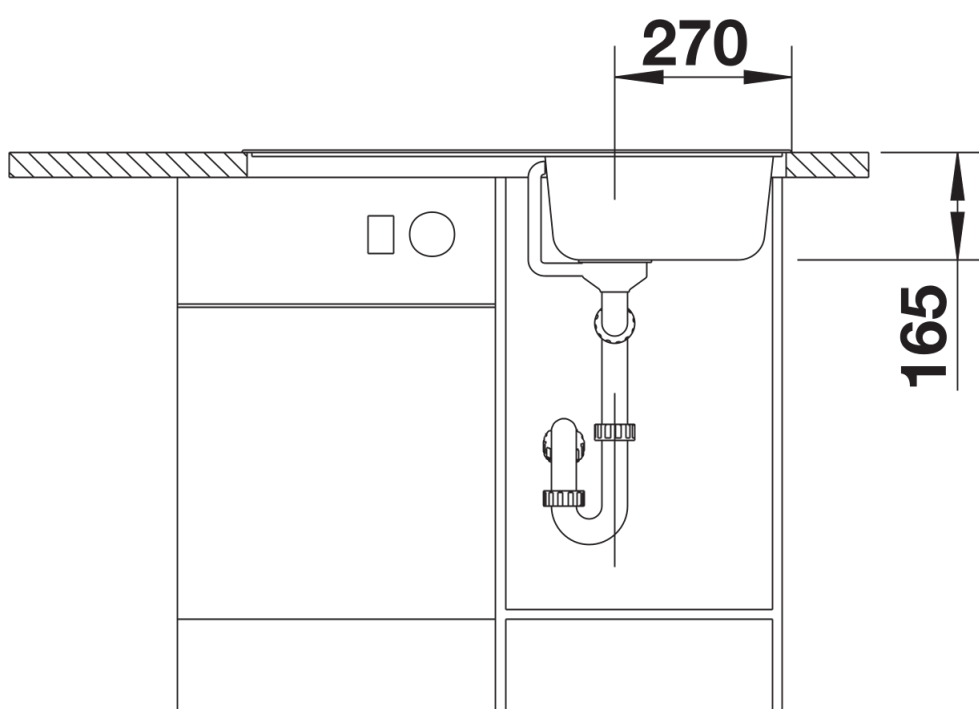

Fiche technique TIPO 45 S

Référence de l'article 511942

Avantage

- Design fonctionnel
- Grandes tailles de cuve
- Avec crépine en acier inoxydable de 3 ½"
- Evier réversible

Ce qui est inclus

- système d'écoulement compact à encombrement réduit
- crépine 3 ½"
- joint

Détails

Vue de dessus

Découpe

Vue de face

Vue latérale