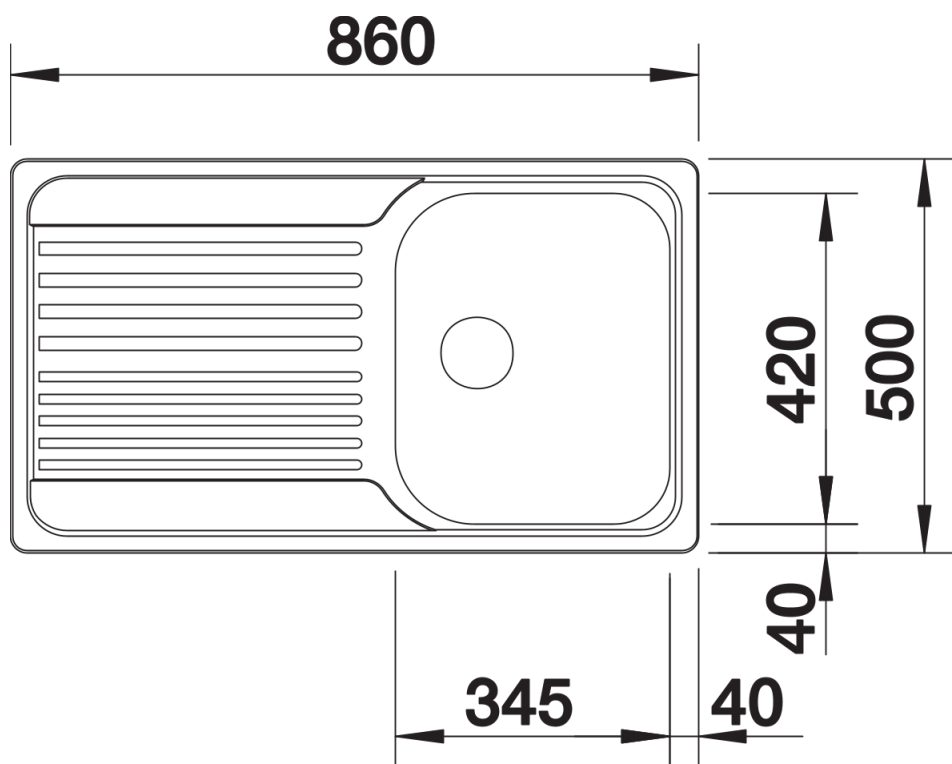

Fiche technique TIPO 45 S

Référence de l'article 511942

Avantage

- Design fonctionnel
- Grandes tailles de cuve
- Avec crépine en acier inoxydable de 3 ½"
- Evier réversible

Ce qui est inclus

- système d'écoulement compact à encombrement réduit
- crépine 3 ½"
- joint

Détails

Vue de dessus

Découpe

Vue de face

Vue latérale