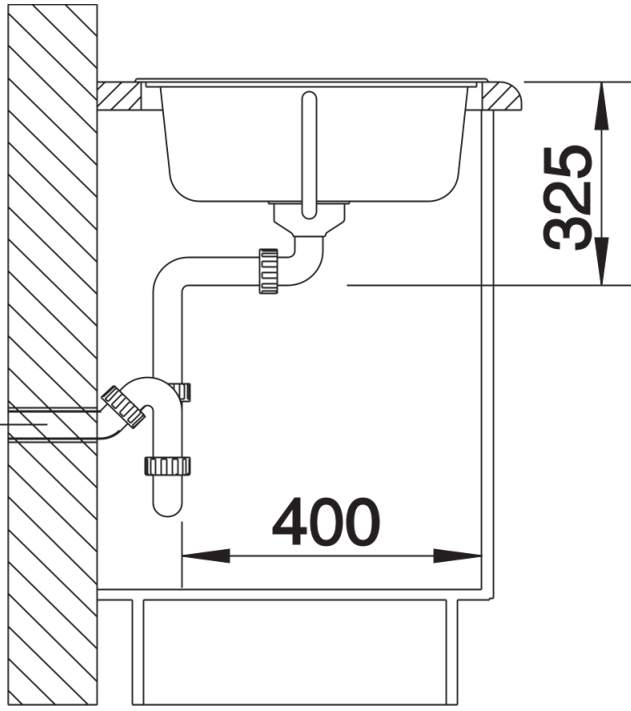

Fiche technique TIPO 45 S

Référence de l'article 511942

Avantage

- Design fonctionnel
- Grandes tailles de cuve
- Avec crépine en acier inoxydable de 3 ½"
- Evier réversible

Ce qui est inclus

- système d'écoulement compact à encombrement réduit
- crépine 3 ½"
- joint

Détails

Vue de dessus

Découpe

Vue de face

Vue latérale