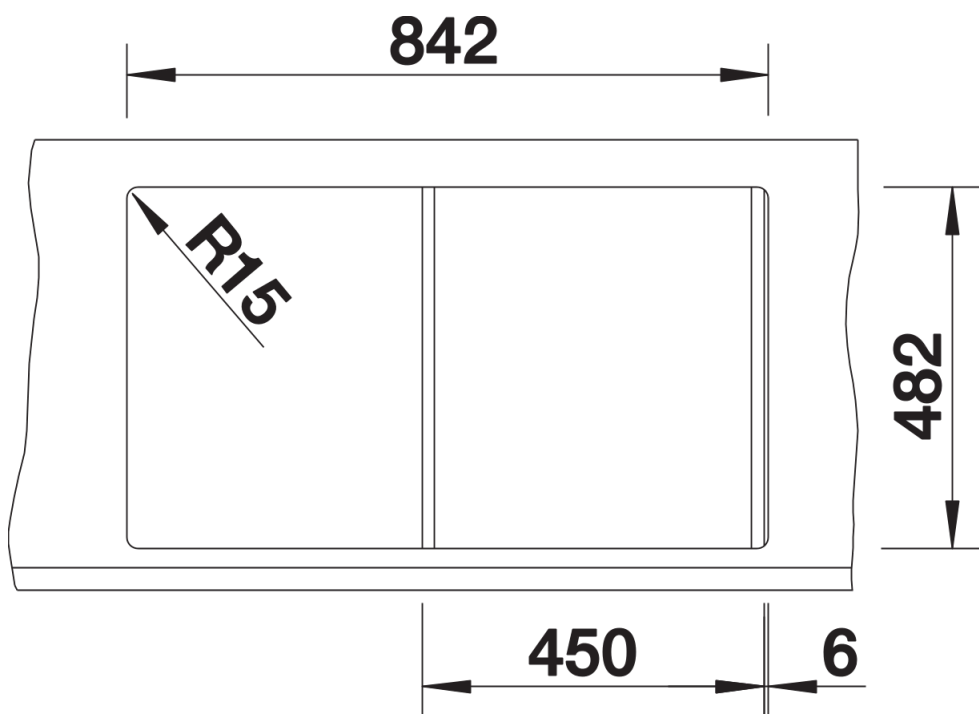

Fiche technique TIPO 45 S

Référence de l'article 511942

Avantage

- Design fonctionnel
- Grandes tailles de cuve
- Avec crépine en acier inoxydable de 3 ½"
- Evier réversible

Ce qui est inclus

- système d'écoulement compact à encombrement réduit
- crépine 3 ½"
- joint

Détails

Vue de dessus

Découpe

Vue de face

Vue latérale