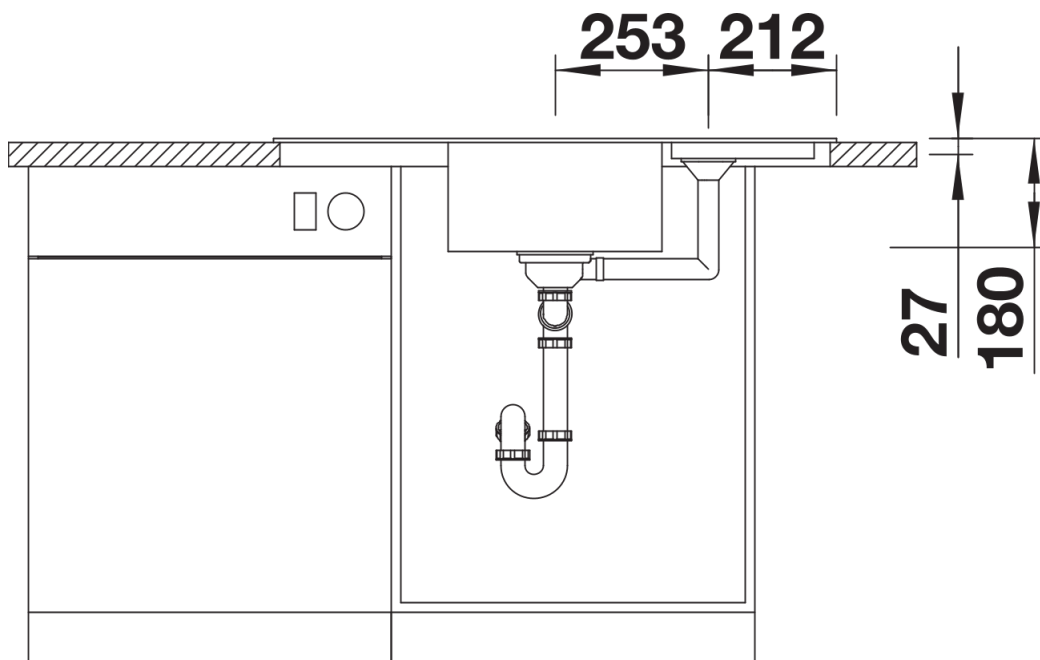

Coloris

Coloris disponibles

noir
anthracite
gris volcan
blanc
blanc soft
café

SILGRANIT gris volcan

Informations de planification

- Découpe selon le gabarit.

Ce qui est inclus

- système d'écoulement compact à encombrement réduit
- crépine 3 ½" avec commande de vidange (bouton tournant de commande)

Détails

Vue de dessus

Découpe

Vue de face

Vue latérale