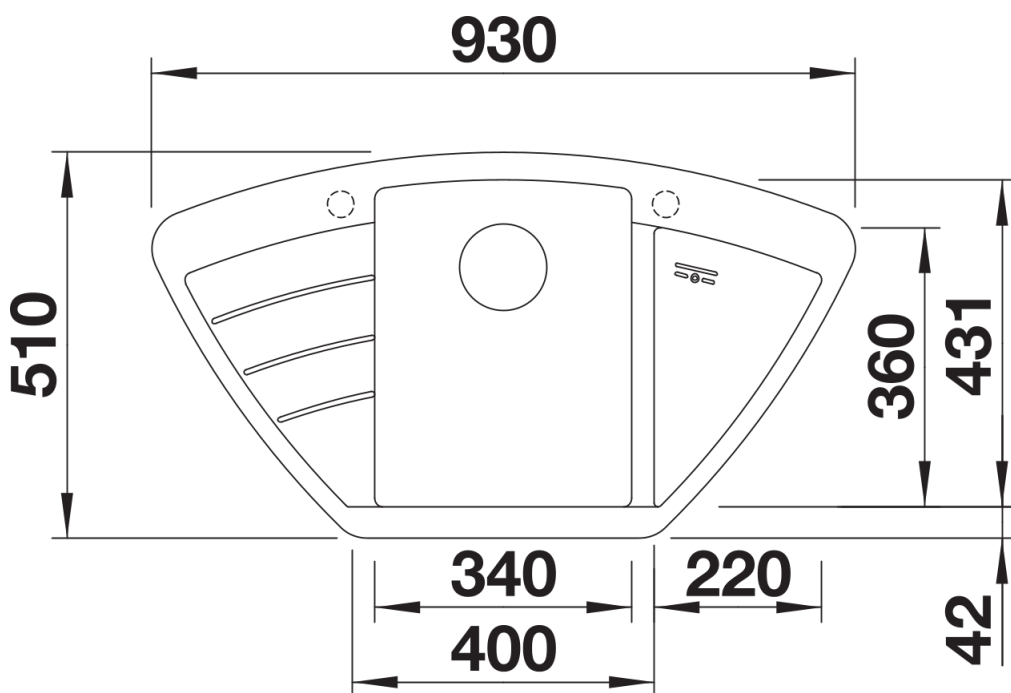

Fiche technique ZIA 9 E

Référence de l'article 527394

Avantage

- Design moderne aux lignes épurées
- Structure symétrique aux proportions équilibrées
- Cuve centrale très spacieuse aux faibles rayons d'angle
- Égouttoir compact et surface d'égouttage encastrée
- Convient comme solution d'angle ou en ligne

Coloris

Coloris disponibles

noir
anthracite
gris volcan
blanc
blanc soft
café

SILGRANIT gris volcan

Informations de planification

- Découpe selon le gabarit.

Ce qui est inclus

- système d'écoulement compact à encombrement réduit
- crépine 3 ½" avec commande de vidange (bouton tournant de commande)

Détails

Vue de dessus

Découpe

Vue de face

Vue latérale