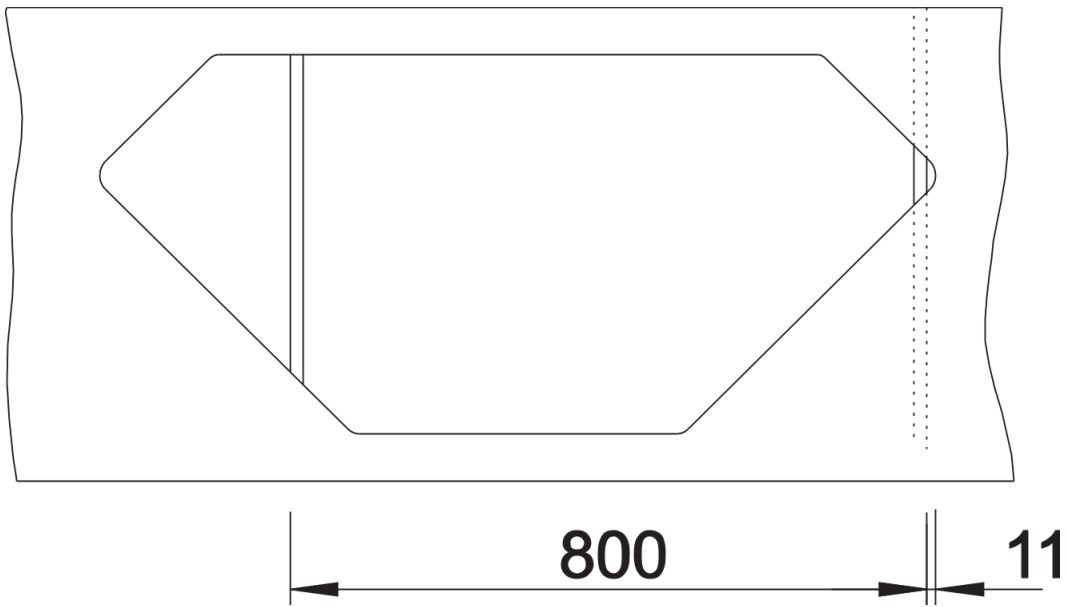

Fiche technique ZIA 9 E

Référence de l'article 527394

Avantage

- Design moderne aux lignes épurées
- Structure symétrique aux proportions équilibrées
- Cuve centrale très spacieuse aux faibles rayons d'angle
- Égouttoir compact et surface d'égouttage encastrée
- Convient comme solution d'angle ou en ligne

Coloris

Coloris disponibles

noir
anthracite
gris volcan
blanc
blanc soft
café

SILGRANIT gris volcan

Informations de planification

- Découpe selon le gabarit.

Ce qui est inclus

- système d'écoulement compact à encombrement réduit
- crépine 3 ½" avec commande de vidange (bouton tournant de commande)

Détails

Vue de dessus

Découpe

Vue de face

Vue latérale